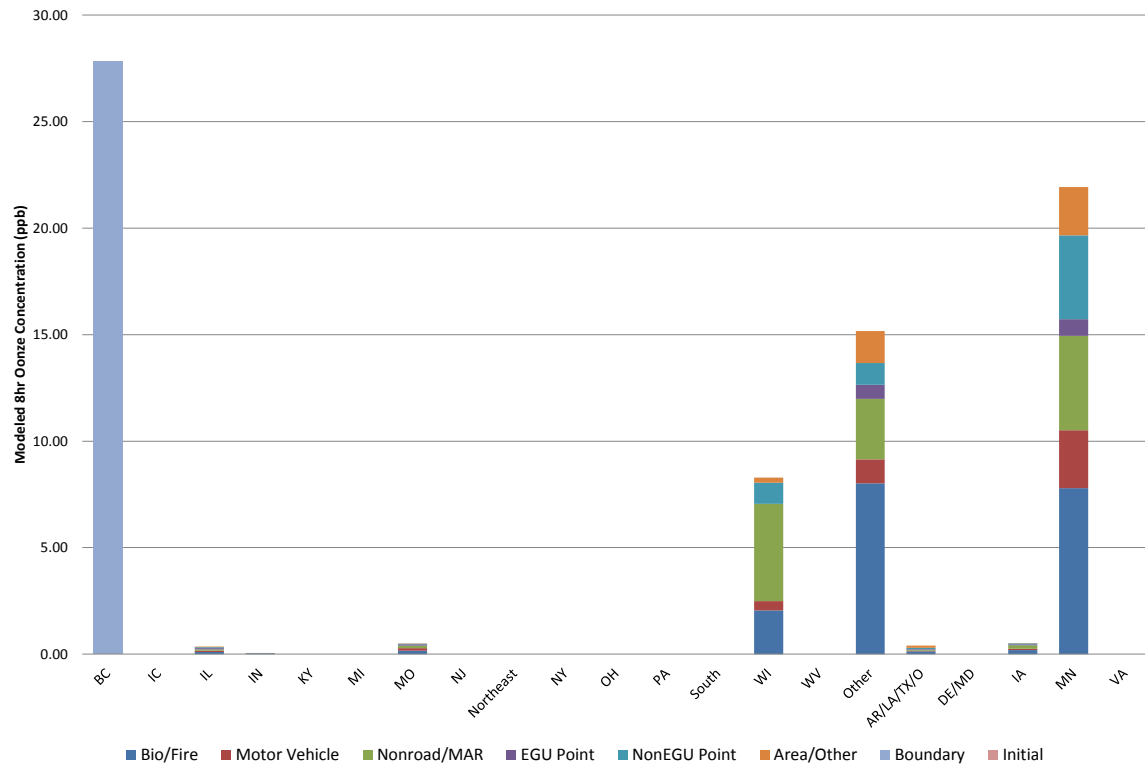

Monitor 271377550 Saint Louis, Minnesota

2018 OSAT Results (Modeled ppb)

Row Labels	Bio/Fire	Motor Vehicle	Nonroad/MAR	EGU Point	NonEGU Point	Area/Other	Boundary	Initial	Total	% of Total
BC	0.00	0.00	0.00	0.00	0.00	0.00	27.82	0.00	27.82	37%
IC	0.00	0.00	0.00	0.00	0.00	0.00	0.00	0.00	0.00	0%
IL	0.11	0.05	0.07	0.05	0.05	0.03	0.00	0.00	0.36	0%
IN	0.02	0.01	0.01	0.01	0.01	0.00	0.00	0.00	0.06	0%
KY	0.00	0.00	0.00	0.00	0.00	0.00	0.00	0.00	0.00	0%
MI	0.00	0.00	0.00	0.00	0.00	0.00	0.00	0.00	0.00	0%
MO	0.17	0.12	0.11	0.06	0.03	0.02	0.00	0.00	0.51	1%
NJ	0.00	0.00	0.00	0.00	0.00	0.00	0.00	0.00	0.00	0%
Northeast	0.00	0.00	0.00	0.00	0.00	0.00	0.00	0.00	0.00	0%
NY	0.00	0.00	0.00	0.00	0.00	0.00	0.00	0.00	0.00	0%
OH	0.00	0.00	0.00	0.00	0.00	0.00	0.00	0.00	0.00	0%
PA	0.00	0.00	0.00	0.00	0.00	0.00	0.00	0.00	0.00	0%
South	0.00	0.00	0.00	0.00	0.00	0.00	0.00	0.00	0.00	0%
WI	2.06	0.43	4.56	0.00	1.00	0.24	0.00	0.00	8.29	11%
WV	0.00	0.00	0.00	0.00	0.00	0.00	0.00	0.00	0.00	0%
Other	8.02	1.13	2.84	0.66	1.01	1.51	0.00	0.00	15.17	20%
AR/LA/TX/O	0.13	0.04	0.04	0.03	0.06	0.10	0.00	0.00	0.40	1%
DE/MD	0.00	0.00	0.00	0.00	0.00	0.00	0.00	0.00	0.00	0%
IA	0.20	0.05	0.17	0.05	0.04	0.02	0.00	0.00	0.53	1%
MN	7.80	2.71	4.43	0.79	3.93	2.27	0.00	0.00	21.93	29%
VA	0.00	0.00	0.00	0.00	0.00	0.00	0.00	0.00	0.00	0%
Grand Total	18.51	4.54	12.23	1.65	6.13	4.19	27.82	0.00	75.07	100%

Saint Louis, Minnesota

2018 OSAT Results - 75 ppb Threshold Day Average