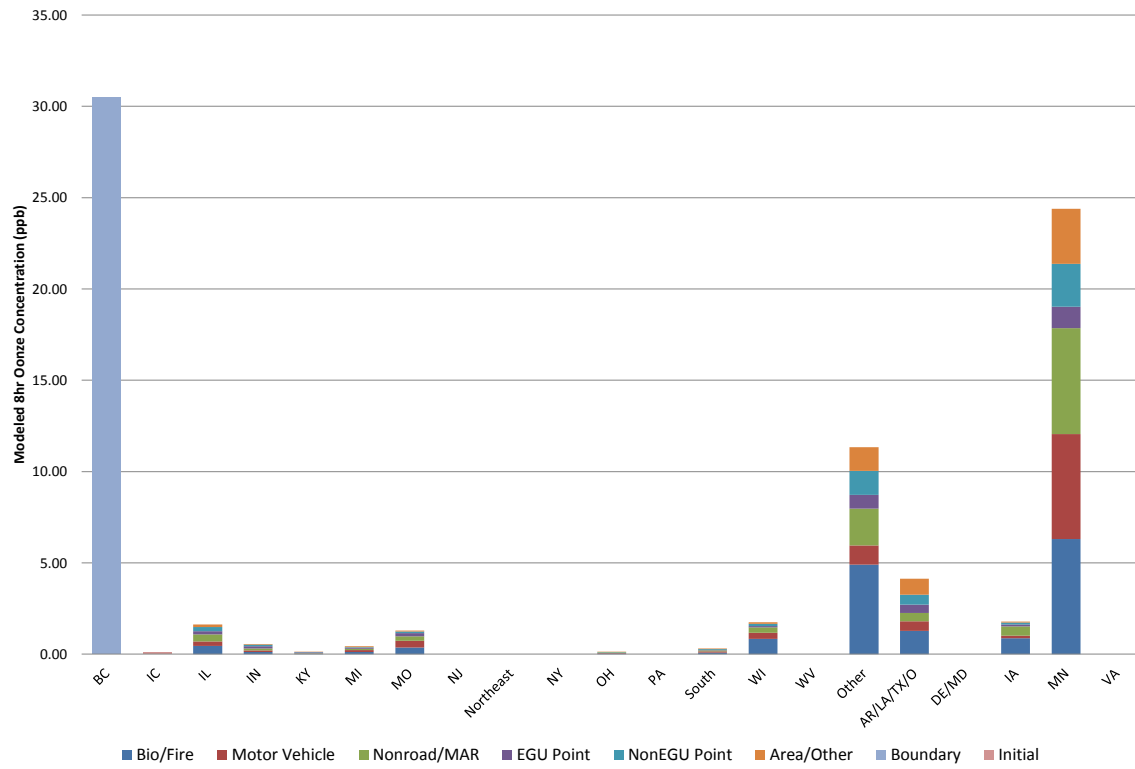

Monitor 270031002 Anoka, Minnesota

2018 OSAT Results (Modeled ppb)

Row Labels	Bio/Fire	Motor Vehicle	Nonroad/MAR	EGU Point	NonEGU Point	Area/Other	Boundary	Initial	Total	% of Total
BC	0.00	0.00	0.00	0.00	0.00	0.00	30.47	0.00	30.47	39%
IC	0.00	0.00	0.00	0.00	0.00	0.00	0.00	0.08	0.08	0%
IL	0.45	0.25	0.39	0.17	0.22	0.14	0.00	0.00	1.62	2%
IN	0.12	0.09	0.11	0.11	0.10	0.02	0.00	0.00	0.55	1%
KY	0.03	0.02	0.02	0.04	0.01	0.01	0.00	0.00	0.13	0%
MI	0.12	0.10	0.07	0.05	0.05	0.05	0.00	0.00	0.44	1%
MO	0.37	0.36	0.25	0.17	0.09	0.05	0.00	0.00	1.29	2%
NJ	0.00	0.00	0.00	0.00	0.00	0.00	0.00	0.00	0.00	0%
Northeast	0.00	0.00	0.00	0.00	0.00	0.00	0.00	0.00	0.00	0%
NY	0.00	0.00	0.00	0.00	0.00	0.00	0.00	0.00	0.00	0%
OH	0.03	0.04	0.03	0.00	0.02	0.01	0.00	0.00	0.13	0%
PA	0.00	0.00	0.00	0.00	0.00	0.00	0.00	0.00	0.00	0%
South	0.08	0.07	0.05	0.03	0.04	0.05	0.00	0.00	0.32	0%
WI	0.84	0.33	0.30	0.07	0.12	0.09	0.00	0.00	1.75	2%
WV	0.00	0.00	0.00	0.00	0.00	0.00	0.00	0.00	0.00	0%
Other	4.91	1.05	2.01	0.76	1.31	1.29	0.00	0.00	11.33	14%
AR/LA/TX/O	1.27	0.53	0.46	0.45	0.54	0.89	0.00	0.00	4.14	5%
DE/MD	0.00	0.00	0.00	0.00	0.00	0.00	0.00	0.00	0.00	0%
IA	0.88	0.14	0.50	0.10	0.11	0.06	0.00	0.00	1.79	2%
MN	6.30	5.76	5.80	1.17	2.35	3.01	0.00	0.00	24.39	31%
VA	0.00	0.00	0.00	0.00	0.00	0.00	0.00	0.00	0.00	0%
Grand Total	15.40	8.74	9.99	3.12	4.96	5.67	30.47	0.08	78.43	100%

Anoka, Minnesota

2018 OSAT Results - 75 ppb Threshold Day Average