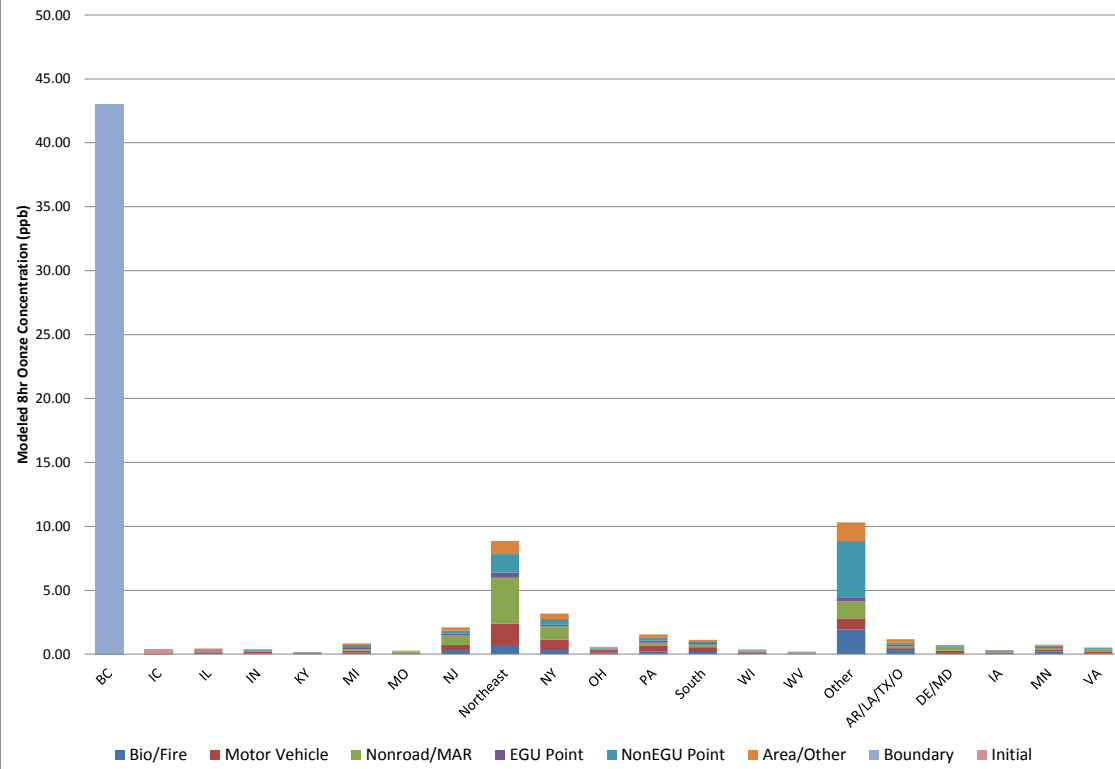

Monitor 230230006 Sagadahoc, Maine

2018 OSAT Results (Modeled ppb)

Row Labels	Bio/Fire	Motor Vehicle	Nonroad/MAR	EGU Point	NonEGU Point	Area/Other	Boundary	Initial	Total	% of Total
BC	0.00	0.00	0.00	0.00	0.00	0.00	43.03	0.00	43.03	56%
IC	0.00	0.00	0.00	0.00	0.00	0.00	0.00	0.39	0.39	1%
IL	0.11	0.08	0.09	0.06	0.06	0.04	0.00	0.00	0.44	1%
IN	0.08	0.09	0.06	0.07	0.06	0.02	0.00	0.00	0.38	0%
KY	0.03	0.03	0.02	0.05	0.02	0.03	0.00	0.00	0.18	0%
MI	0.11	0.17	0.10	0.16	0.18	0.13	0.00	0.00	0.85	1%
MO	0.06	0.07	0.06	0.04	0.02	0.01	0.00	0.00	0.26	0%
NJ	0.31	0.42	0.78	0.09	0.24	0.26	0.00	0.00	2.10	3%
Northeast	0.73	1.67	3.58	0.39	1.46	1.03	0.00	0.00	8.86	11%
NY	0.33	0.81	1.03	0.14	0.43	0.43	0.00	0.00	3.17	4%
OH	0.11	0.21	0.10	0.03	0.08	0.05	0.00	0.00	0.58	1%
PA	0.20	0.45	0.26	0.16	0.20	0.28	0.00	0.00	1.55	2%
South	0.18	0.36	0.21	0.12	0.15	0.11	0.00	0.00	1.13	1%
WI	0.11	0.09	0.07	0.03	0.05	0.02	0.00	0.00	0.37	0%
WV	0.02	0.02	0.02	0.06	0.02	0.05	0.00	0.00	0.19	0%
Other	1.92	0.87	1.34	0.28	4.44	1.45	0.00	0.00	10.30	13%
AR/LA/TX/O	0.32	0.16	0.14	0.14	0.15	0.26	0.00	0.00	1.17	2%
DE/MD	0.10	0.16	0.27	0.06	0.10	0.04	0.00	0.00	0.73	1%
IA	0.11	0.04	0.10	0.03	0.03	0.02	0.00	0.00	0.33	0%
MN	0.23	0.13	0.14	0.11	0.07	0.07	0.00	0.00	0.75	1%
VA	0.08	0.15	0.14	0.05	0.07	0.04	0.00	0.00	0.53	1%
Grand Total	5.14	5.98	8.51	2.07	7.83	4.34	43.03	0.39	77.29	100%

Sagadahoc, Maine

2018 OSAT Results - 75 ppb Threshold Day Average