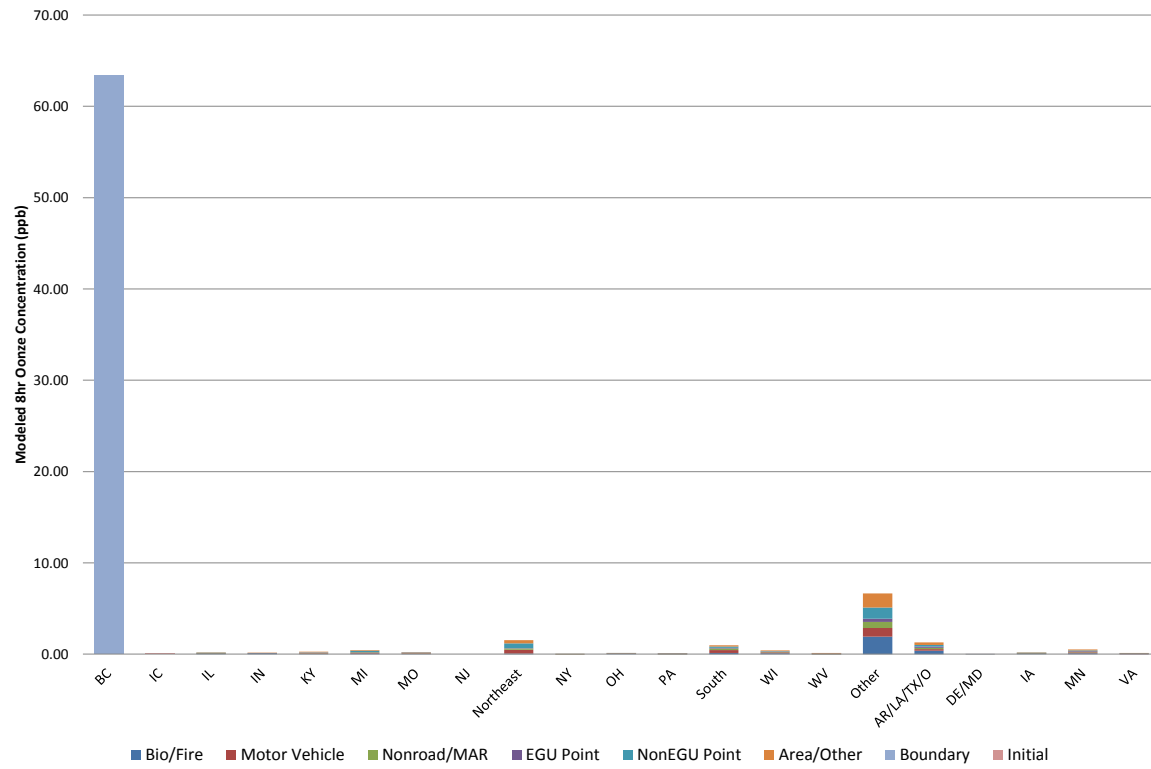

Monitor 230112005 Kennebec, Maine

2018 OSAT Results (Modeled ppb)

Row Labels	Bio/Fire	Motor Vehicle	Nonroad/MAR	EGU Point	NonEGU Point	Area/Other	Boundary	Initial	Total	% of Total
BC	0.00	0.00	0.00	0.00	0.00	0.00	63.40	0.00	63.40	82%
IC	0.00	0.00	0.00	0.00	0.00	0.00	0.00	0.10	0.10	0%
IL	0.05	0.03	0.04	0.03	0.03	0.03	0.00	0.00	0.21	0%
IN	0.02	0.03	0.02	0.05	0.02	0.01	0.00	0.00	0.15	0%
KY	0.04	0.05	0.03	0.06	0.03	0.05	0.00	0.00	0.26	0%
MI	0.06	0.08	0.07	0.04	0.13	0.08	0.00	0.00	0.46	1%
MO	0.04	0.06	0.04	0.03	0.01	0.01	0.00	0.00	0.19	0%
NJ	0.00	0.00	0.00	0.00	0.00	0.00	0.00	0.00	0.00	0%
Northeast	0.08	0.41	0.12	0.05	0.53	0.33	0.00	0.00	1.52	2%
NY	0.00	0.01	0.01	0.00	0.01	0.01	0.00	0.00	0.04	0%
OH	0.02	0.05	0.02	0.01	0.02	0.02	0.00	0.00	0.14	0%
PA	0.01	0.02	0.01	0.03	0.01	0.02	0.00	0.00	0.10	0%
South	0.12	0.33	0.16	0.10	0.14	0.11	0.00	0.00	0.96	1%
WI	0.11	0.08	0.08	0.03	0.06	0.04	0.00	0.00	0.40	1%
WV	0.01	0.01	0.01	0.04	0.01	0.04	0.00	0.00	0.12	0%
Other	1.94	0.93	0.67	0.33	1.25	1.52	0.00	0.00	6.64	9%
AR/LA/TX/O	0.37	0.18	0.15	0.14	0.17	0.29	0.00	0.00	1.30	2%
DE/MD	0.00	0.01	0.00	0.00	0.01	0.00	0.00	0.00	0.02	0%
IA	0.06	0.02	0.04	0.02	0.02	0.06	0.00	0.00	0.22	0%
MN	0.11	0.08	0.09	0.08	0.06	0.09	0.00	0.00	0.51	1%
VA	0.01	0.04	0.02	0.01	0.02	0.00	0.00	0.00	0.12	0%
Grand Total	3.05	2.42	1.58	1.05	2.53	2.73	63.40	0.10	76.86	100%

Kennebec, Maine

2018 OSAT Results - 75 ppb Threshold Day Average