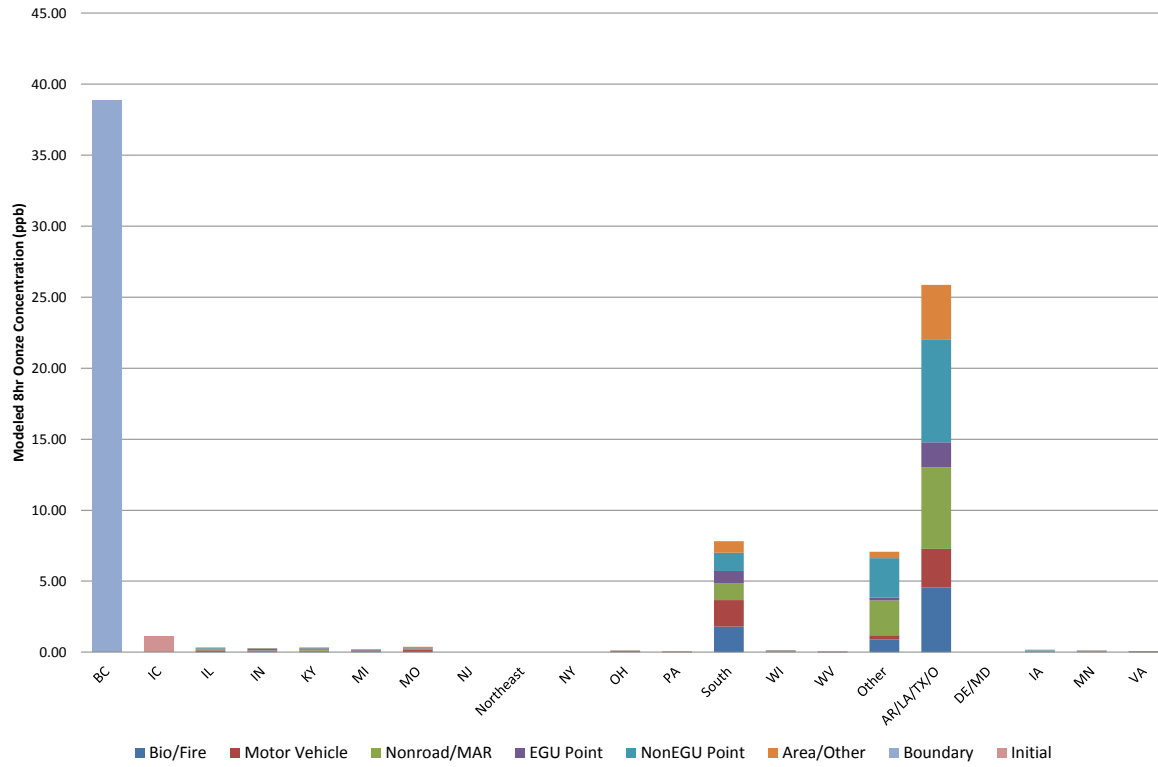

Monitor 220950002 St. John the Baptist, Louisiana

2018 OSAT Results (Modeled ppb)

Row Labels	Bio/Fire	Motor Vehicle	Nonroad/MAR	EGU Point	NonEGU Point	Area/Other	Boundary	Initial	Total	% of Total
BC	0.00	0.00	0.00	0.00	0.00	0.00	38.85	0.00	38.85	47%
IC	0.00	0.00	0.00	0.00	0.00	0.00	0.00	1.12	1.12	1%
IL	0.08	0.05	0.07	0.05	0.05	0.04	0.00	0.00	0.34	0%
IN	0.05	0.05	0.04	0.08	0.04	0.02	0.00	0.00	0.28	0%
KY	0.06	0.06	0.05	0.09	0.04	0.04	0.00	0.00	0.34	0%
MI	0.04	0.05	0.03	0.03	0.03	0.04	0.00	0.00	0.22	0%
MO	0.09	0.10	0.08	0.06	0.03	0.02	0.00	0.00	0.38	0%
NJ	0.00	0.00	0.00	0.00	0.00	0.00	0.00	0.00	0.00	0%
Northeast	0.00	0.00	0.00	0.00	0.00	0.00	0.00	0.00	0.00	0%
NY	0.00	0.00	0.00	0.00	0.00	0.00	0.00	0.00	0.00	0%
OH	0.02	0.04	0.02	0.01	0.02	0.01	0.00	0.00	0.12	0%
PA	0.00	0.01	0.01	0.02	0.00	0.01	0.00	0.00	0.05	0%
South	1.81	1.87	1.18	0.86	1.29	0.80	0.00	0.00	7.81	9%
WI	0.04	0.03	0.02	0.01	0.02	0.01	0.00	0.00	0.13	0%
WV	0.00	0.01	0.00	0.02	0.01	0.02	0.00	0.00	0.06	0%
Other	0.90	0.28	2.46	0.20	2.77	0.45	0.00	0.00	7.06	9%
AR/LA/TX/O	4.54	2.74	5.73	1.76	7.27	3.81	0.00	0.00	25.85	31%
DE/MD	0.00	0.00	0.00	0.00	0.00	0.00	0.00	0.00	0.00	0%
IA	0.05	0.02	0.04	0.02	0.02	0.02	0.00	0.00	0.17	0%
MN	0.03	0.02	0.02	0.02	0.01	0.02	0.00	0.00	0.12	0%
VA	0.01	0.02	0.01	0.01	0.01	0.01	0.00	0.00	0.07	0%
Grand Total	7.72	5.35	9.76	3.24	11.61	5.32	38.85	1.12	82.97	100%

St. John the Baptist, Louisiana

2018 OSAT Results - 75 ppb Threshold Day Average

OSAT-> 82.97 MATS-> 69.3 Ratio-> 0.835

Monitor 220950002 St. John the Baptist, Louisiana

2018 OSAT Results (MATS Adjusted ppb)