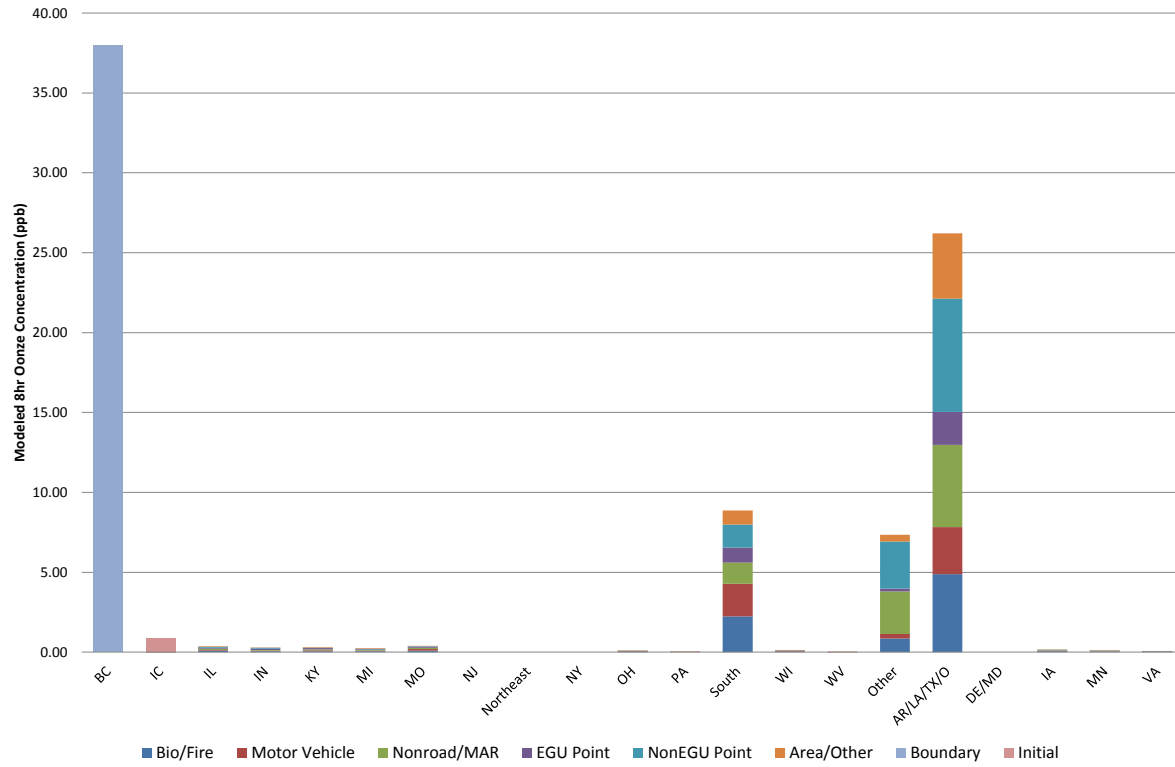

Monitor 220890003 St. Charles, Louisiana

2018 OSAT Results (Modeled ppb)

Row Labels	Bio/Fire	Motor Vehicle	Nonroad/MAR	EGU Point	NonEGU Point	Area/Other	Boundary	Initial	Total	% of Total
BC	0.00	0.00	0.00	0.00	0.00	0.00	37.96	0.00	37.96	45%
IC	0.00	0.00	0.00	0.00	0.00	0.00	0.00	0.90	0.90	1%
IL	0.09	0.05	0.08	0.05	0.06	0.05	0.00	0.00	0.38	0%
IN	0.05	0.05	0.04	0.08	0.05	0.02	0.00	0.00	0.29	0%
KY	0.06	0.06	0.05	0.08	0.03	0.03	0.00	0.00	0.31	0%
MI	0.05	0.05	0.04	0.03	0.04	0.04	0.00	0.00	0.25	0%
MO	0.09	0.11	0.08	0.06	0.03	0.03	0.00	0.00	0.40	0%
NJ	0.00	0.00	0.00	0.00	0.00	0.00	0.00	0.00	0.00	0%
Northeast	0.00	0.00	0.00	0.00	0.00	0.00	0.00	0.00	0.00	0%
NY	0.00	0.00	0.00	0.00	0.00	0.00	0.00	0.00	0.00	0%
OH	0.02	0.03	0.02	0.01	0.02	0.01	0.00	0.00	0.11	0%
PA	0.00	0.01	0.00	0.02	0.00	0.01	0.00	0.00	0.04	0%
South	2.25	2.04	1.32	0.93	1.44	0.89	0.00	0.00	8.87	11%
WI	0.04	0.03	0.03	0.01	0.02	0.01	0.00	0.00	0.14	0%
WV	0.00	0.01	0.00	0.01	0.00	0.01	0.00	0.00	0.03	0%
Other	0.86	0.27	2.67	0.18	2.94	0.43	0.00	0.00	7.35	9%
AR/LA/TX/O	4.88	2.95	5.14	2.07	7.09	4.09	0.00	0.00	26.22	31%
DE/MD	0.00	0.00	0.00	0.00	0.00	0.00	0.00	0.00	0.00	0%
IA	0.05	0.02	0.05	0.02	0.02	0.02	0.00	0.00	0.18	0%
MN	0.03	0.02	0.02	0.02	0.01	0.02	0.00	0.00	0.12	0%
VA	0.01	0.02	0.01	0.01	0.01	0.01	0.00	0.00	0.07	0%
Grand Total	8.48	5.72	9.55	3.58	11.76	5.67	37.96	0.90	83.62	100%

St. Charles, Louisiana

2018 OSAT Results - 75 ppb Threshold Day Average