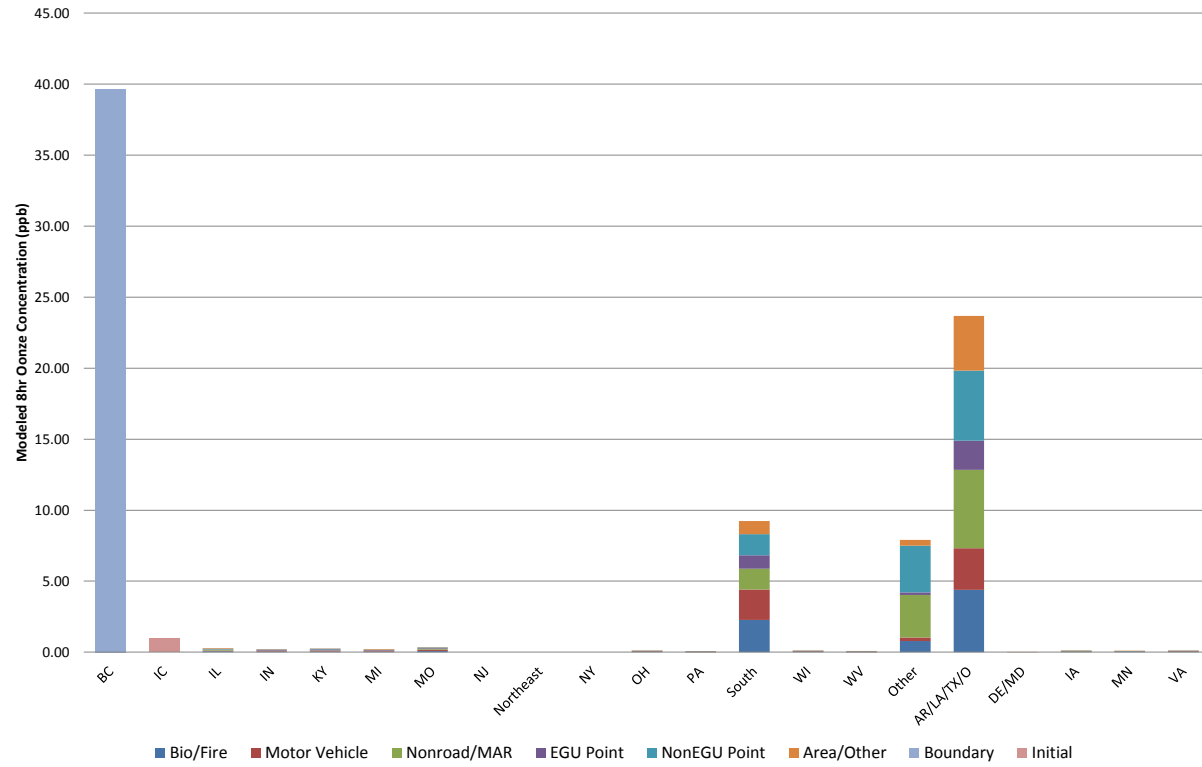

Monitor 220870009 St. Bernard, Louisiana

2018 OSAT Results (Modeled ppb)

Row Labels	Bio/Fire	Motor Vehicle	Nonroad/MAR	EGU Point	NonEGU Point	Area/Other	Boundary	Initial	Total	% of Total
BC	0.00	0.00	0.00	0.00	0.00	0.00	39.66	0.00	39.66	47%
IC	0.00	0.00	0.00	0.00	0.00	0.00	0.00	0.96	0.96	1%
IL	0.07	0.04	0.06	0.04	0.04	0.04	0.00	0.00	0.29	0%
IN	0.04	0.04	0.03	0.06	0.03	0.01	0.00	0.00	0.21	0%
KY	0.05	0.05	0.04	0.07	0.03	0.03	0.00	0.00	0.27	0%
MI	0.04	0.05	0.03	0.03	0.03	0.04	0.00	0.00	0.22	0%
MO	0.08	0.10	0.07	0.05	0.03	0.03	0.00	0.00	0.36	0%
NJ	0.00	0.00	0.00	0.00	0.00	0.00	0.00	0.00	0.00	0%
Northeast	0.00	0.00	0.00	0.00	0.00	0.00	0.00	0.00	0.00	0%
NY	0.00	0.00	0.00	0.00	0.00	0.00	0.00	0.00	0.00	0%
OH	0.02	0.04	0.02	0.01	0.02	0.01	0.00	0.00	0.12	0%
PA	0.01	0.01	0.01	0.02	0.01	0.01	0.00	0.00	0.07	0%
South	2.27	2.15	1.46	0.95	1.47	0.94	0.00	0.00	9.24	11%
WI	0.03	0.03	0.02	0.01	0.01	0.01	0.00	0.00	0.11	0%
WV	0.01	0.01	0.01	0.02	0.01	0.02	0.00	0.00	0.08	0%
Other	0.78	0.25	3.01	0.16	3.29	0.41	0.00	0.00	7.90	9%
AR/LA/TX/O	4.40	2.93	5.51	2.04	4.95	3.85	0.00	0.00	23.68	28%
DE/MD	0.00	0.01	0.00	0.00	0.00	0.00	0.00	0.00	0.01	0%
IA	0.04	0.01	0.03	0.01	0.01	0.01	0.00	0.00	0.11	0%
MN	0.02	0.02	0.02	0.01	0.01	0.02	0.00	0.00	0.10	0%
VA	0.02	0.04	0.02	0.01	0.02	0.02	0.00	0.00	0.13	0%
Grand Total	7.88	5.78	10.34	3.49	9.96	5.45	39.66	0.96	83.52	100%

St. Bernard, Louisiana

2018 OSAT Results - 75 ppb Threshold Day Average