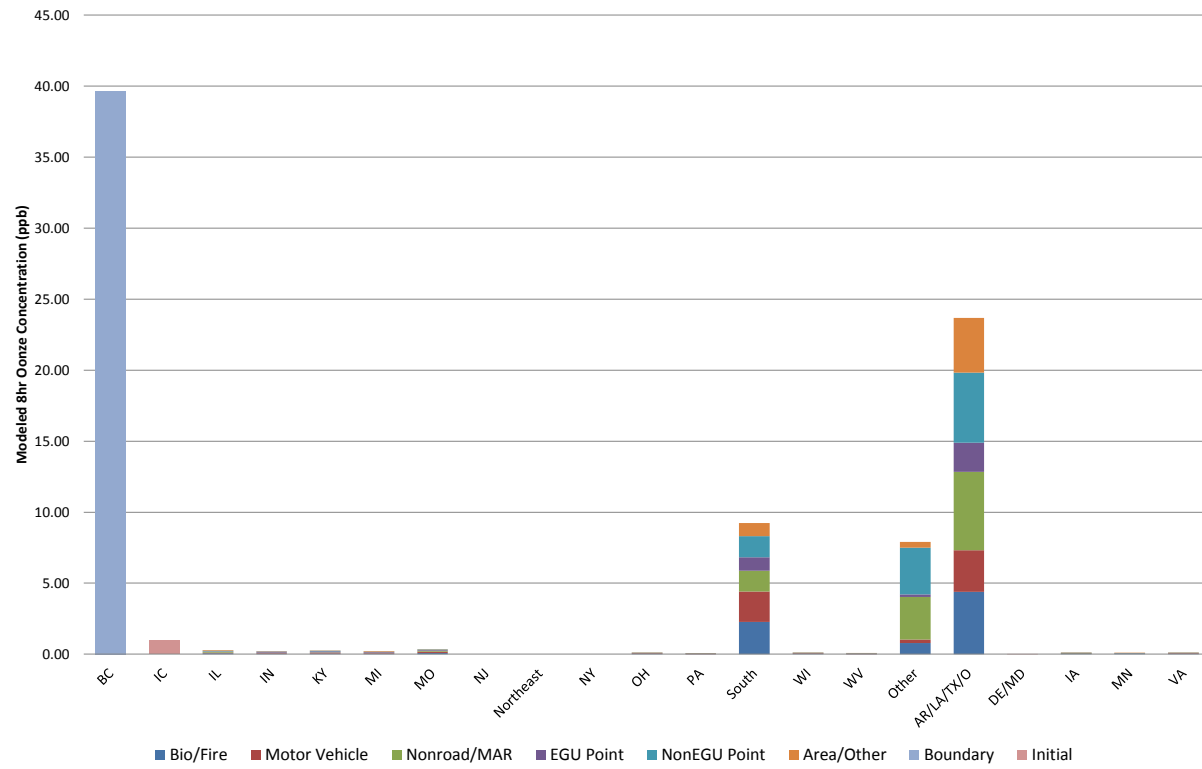

Monitor 220870009 St. Bernard, Louisiana

2018 OSAT Results (Modeled ppb)

Row Labels	Bio/Fire	Motor Vehicle	Nonroad/MAR	EGU Point	NonEGU Point	Area/Other	Boundary	Initial	Total	% of Total
BC	0.00	0.00	0.00	0.00	0.00	0.00	39.66	0.00	39.66	47%
IC	0.00	0.00	0.00	0.00	0.00	0.00	0.00	0.96	0.96	1%
IL	0.07	0.04	0.06	0.04	0.04	0.04	0.00	0.00	0.29	0%
IN	0.04	0.04	0.03	0.06	0.03	0.01	0.00	0.00	0.21	0%
KY	0.05	0.05	0.04	0.07	0.03	0.03	0.00	0.00	0.27	0%
MI	0.04	0.05	0.03	0.03	0.03	0.04	0.00	0.00	0.22	0%
MO	0.08	0.10	0.07	0.05	0.03	0.03	0.00	0.00	0.36	0%
NJ	0.00	0.00	0.00	0.00	0.00	0.00	0.00	0.00	0.00	0%
Northeast	0.00	0.00	0.00	0.00	0.00	0.00	0.00	0.00	0.00	0%
NY	0.00	0.00	0.00	0.00	0.00	0.00	0.00	0.00	0.00	0%
OH	0.02	0.04	0.02	0.01	0.02	0.01	0.00	0.00	0.12	0%
PA	0.01	0.01	0.01	0.02	0.01	0.01	0.00	0.00	0.07	0%
South	2.27	2.15	1.46	0.95	1.47	0.94	0.00	0.00	9.24	11%
WI	0.03	0.03	0.02	0.01	0.01	0.01	0.00	0.00	0.11	0%
WV	0.01	0.01	0.01	0.02	0.01	0.02	0.00	0.00	0.08	0%
Other	0.78	0.25	3.01	0.16	3.29	0.41	0.00	0.00	7.90	9%
AR/LA/TX/O	4.40	2.93	5.51	2.04	4.95	3.85	0.00	0.00	23.68	28%
DE/MD	0.00	0.01	0.00	0.00	0.00	0.00	0.00	0.00	0.01	0%
IA	0.04	0.01	0.03	0.01	0.01	0.01	0.00	0.00	0.11	0%
MN	0.02	0.02	0.02	0.01	0.01	0.02	0.00	0.00	0.10	0%
VA	0.02	0.04	0.02	0.01	0.02	0.02	0.00	0.00	0.13	0%
Grand Total	7.88	5.78	10.34	3.49	9.96	5.45	39.66	0.96	83.52	100%

St. Bernard, Louisiana

2018 OSAT Results - 75 ppb Threshold Day Average