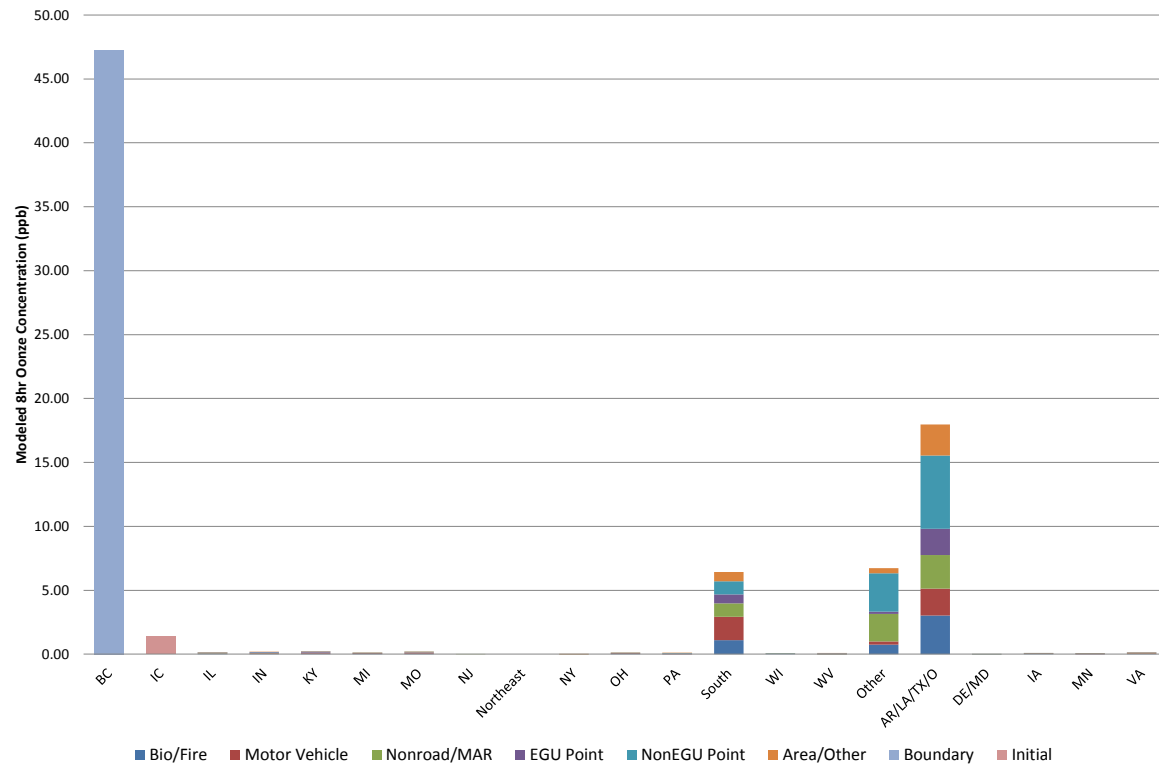

Monitor 220770001 Pointe Coupee, Louisiana

OSAT-> 81.53 MATS-> 68.7 Ratio-> 0.843

2018 OSAT Results (MATS Adjusted ppb)

Region	Bio/Fire	Motor Vehicle	Nonroad/MAR	EGU Point	NonEGU Point	Area/Other	Boundary	Initial	Total	% of Total
BC	0.00	0.00	0.00	0.00	0.00	0.00	39.83	0.00	39.83	58%
IC	0.00	0.00	0.00	0.00	0.00	0.00	0.00	1.17	1.17	2%
IL	0.03	0.02	0.03	0.03	0.02	0.02	0.00	0.00	0.13	0%
IN	0.03	0.03	0.03	0.05	0.03	0.01	0.00	0.00	0.16	0%
KY	0.03	0.04	0.03	0.05	0.03	0.03	0.00	0.00	0.21	0%
MI	0.03	0.03	0.02	0.02	0.02	0.03	0.00	0.00	0.13	0%
BC	0.04	0.05	0.03	0.03	0.01	0.01	0.00	0.00	0.17	0%
NJ	0.00	0.00	0.01	0.00	0.00	0.00	0.00	0.00	0.01	0%
Northeast	0.00	0.00	0.00	0.00	0.00	0.00	0.00	0.00	0.00	0%
NY	0.00	0.01	0.01	0.00	0.00	0.01	0.00	0.00	0.03	0%
OH	0.02	0.03	0.02	0.01	0.02	0.01	0.00	0.00	0.10	0%
PA	0.01	0.02	0.01	0.03	0.01	0.02	0.00	0.00	0.09	0%
South	0.93	1.53	0.89	0.60	0.86	0.61	0.00	0.00	5.42	8%
WI	0.02	0.02	0.01	0.00	0.01	0.00	0.00	0.00	0.05	0%
WV	0.01	0.01	0.01	0.02	0.01	0.03	0.00	0.00	0.08	0%
Other	0.63	0.21	1.81	0.14	2.53	0.34	0.00	0.00	5.66	8%
AR/LA/TX/O	2.54	1.78	2.21	1.74	4.84	2.05	0.00	0.00	15.15	22%
DE/MD	0.00	0.01	0.01	0.00	0.01	0.00	0.00	0.00	0.03	0%
IA	0.03	0.01	0.03	0.01	0.01	0.01	0.00	0.00	0.08	0%
MN	0.02	0.01	0.01	0.01	0.01	0.01	0.00	0.00	0.06	0%
VA	0.02	0.04	0.03	0.02	0.03	0.02	0.00	0.00	0.14	0%
Grand Total	4.37	3.83	5.17	2.74	8.41	3.17	39.83	1.17	68.70	100%

Pointe Coupee, Louisiana

2018 OSAT Results - 75 ppb Threshold Day Average

Pointe Coupee, Louisiana

2018 OSAT Results - 75 ppb Threshold Day Average

22077000