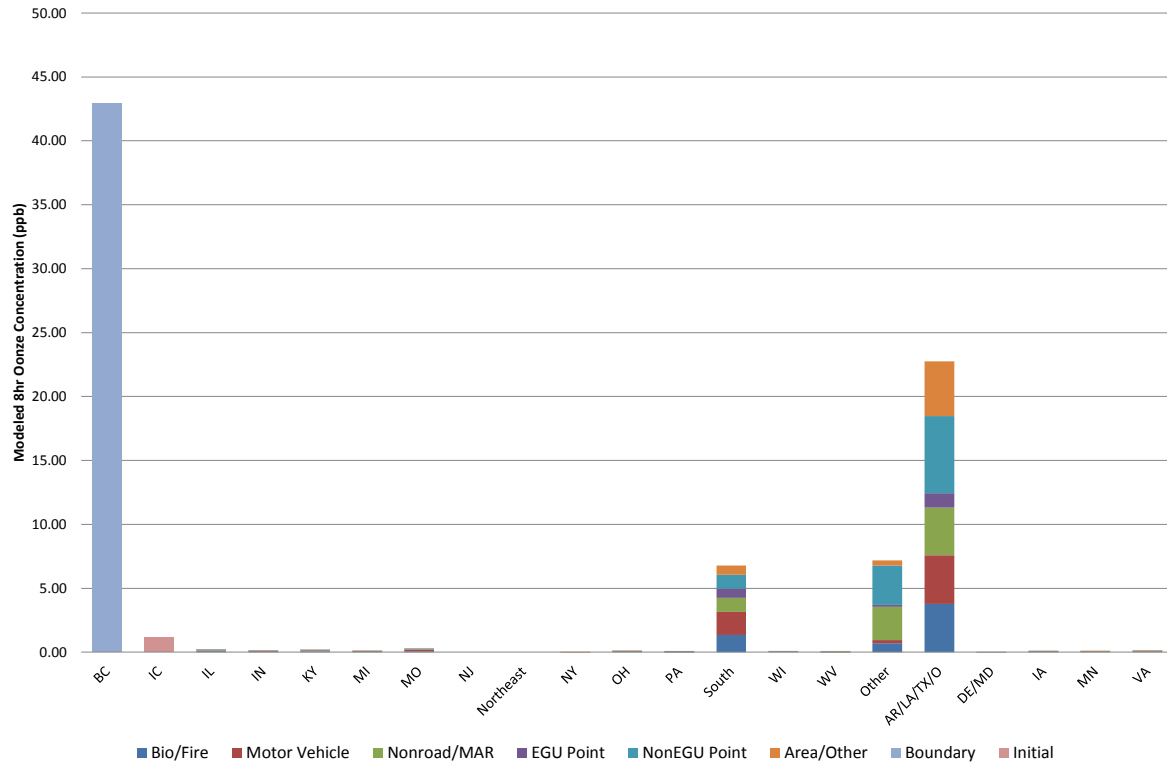

Monitor 220630002 Livingston, Louisiana

2018 OSAT Results (Modeled ppb)

Row Labels	Bio/Fire	Motor Vehicle	Nonroad/MAR	EGU Point	NonEGU Point	Area/Other	Boundary	Initial	Total	% of Total
BC	0.00	0.00	0.00	0.00	0.00	0.00	42.91	0.00	42.91	52%
IC	0.00	0.00	0.00	0.00	0.00	0.00	0.00	1.16	1.16	1%
IL	0.06	0.03	0.05	0.04	0.04	0.03	0.00	0.00	0.25	0%
IN	0.03	0.03	0.02	0.05	0.02	0.01	0.00	0.00	0.16	0%
KY	0.04	0.04	0.03	0.06	0.02	0.03	0.00	0.00	0.22	0%
MI	0.03	0.03	0.02	0.02	0.02	0.03	0.00	0.00	0.32	0%
MO	0.07	0.10	0.06	0.05	0.02	0.02	0.00	0.00	0.35	0%
NJ	0.00	0.00	0.00	0.00	0.00	0.00	0.00	0.00	0.00	0%
Northeast	0.00	0.00	0.00	0.00	0.00	0.00	0.00	0.00	0.00	0%
NY	0.00	0.01	0.01	0.00	0.00	0.01	0.00	0.00	0.03	0%
OH	0.02	0.04	0.02	0.01	0.02	0.01	0.00	0.00	0.12	0%
PA	0.01	0.01	0.01	0.03	0.01	0.02	0.00	0.00	0.09	0%
South	1.35	1.81	1.09	0.74	1.06	0.73	0.00	0.00	6.78	8%
WI	0.03	0.02	0.02	0.01	0.01	0.01	0.00	0.00	0.10	0%
WV	0.01	0.01	0.01	0.02	0.01	0.03	0.00	0.00	0.09	0%
Other	0.71	0.23	2.60	0.15	3.09	0.39	0.00	0.00	7.17	9%
AR/LA/TX/O	3.78	3.79	3.75	1.11	6.05	4.27	0.00	0.00	22.75	28%
DE/MD	0.00	0.01	0.01	0.00	0.01	0.00	0.00	0.00	0.03	0%
IA	0.04	0.01	0.03	0.01	0.01	0.02	0.00	0.00	0.12	0%
MN	0.02	0.02	0.02	0.01	0.01	0.03	0.00	0.00	0.11	0%
VA	0.02	0.05	0.03	0.01	0.02	0.02	0.00	0.00	0.15	0%
Grand Total	6.22	6.24	7.78	2.32	10.42	5.66	42.91	1.16	82.71	100%

Livingston, Louisiana

2018 OSAT Results - 75 ppb Threshold Day Average