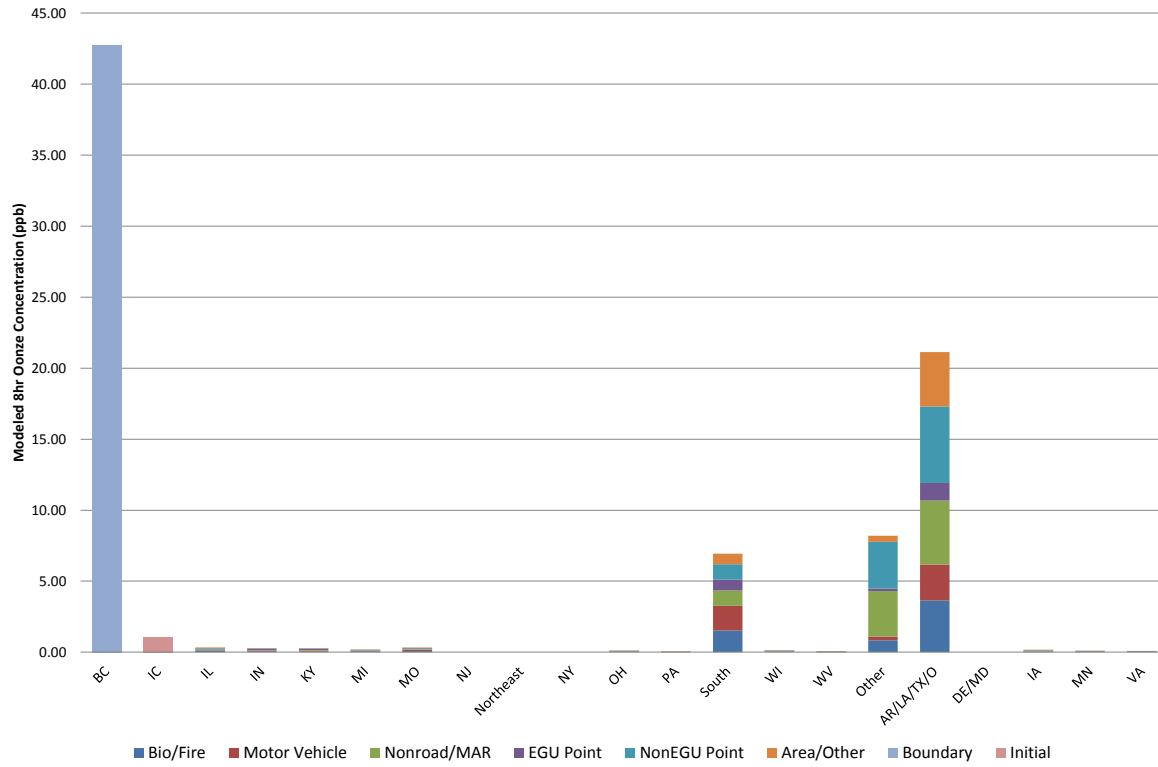

Monitor 220570004 Lafourche, Louisiana

2018 OSAT Results (Modeled ppb)

Row Labels	Bio/Fire	Motor Vehicle	Nonroad/MAR	EGU Point	NonEGU Point	Area/Other	Boundary	Initial	Total	% of Total
BC	0.00	0.00	0.00	0.00	0.00	0.00	42.74	0.00	42.74	52%
IC	0.00	0.00	0.00	0.00	0.00	0.00	0.00	1.07	1.07	1%
IL	0.08	0.05	0.07	0.05	0.05	0.04	0.00	0.00	0.34	0%
IN	0.05	0.05	0.04	0.08	0.04	0.02	0.00	0.00	0.28	0%
KY	0.05	0.05	0.05	0.09	0.03	0.03	0.00	0.00	0.30	0%
MI	0.04	0.05	0.03	0.02	0.03	0.03	0.00	0.00	0.20	0%
MO	0.08	0.09	0.07	0.05	0.03	0.02	0.00	0.00	0.34	0%
NJ	0.00	0.00	0.00	0.00	0.00	0.00	0.00	0.00	0.00	0%
Northeast	0.00	0.00	0.00	0.00	0.00	0.00	0.00	0.00	0.00	0%
NY	0.00	0.00	0.00	0.00	0.00	0.00	0.00	0.00	0.00	0%
OH	0.02	0.03	0.02	0.01	0.02	0.01	0.00	0.00	0.11	0%
PA	0.00	0.01	0.01	0.02	0.00	0.01	0.00	0.00	0.05	0%
South	1.52	1.74	1.08	0.76	1.09	0.74	0.00	0.00	6.93	8%
WI	0.04	0.03	0.02	0.01	0.02	0.01	0.00	0.00	0.13	0%
WV	0.00	0.01	0.01	0.02	0.01	0.02	0.00	0.00	0.07	0%
Other	0.83	0.27	3.19	0.18	3.31	0.41	0.00	0.00	8.19	10%
AR/LA/TX/O	3.64	2.53	4.50	1.24	5.39	3.82	0.00	0.00	21.12	26%
DE/MD	0.00	0.00	0.00	0.00	0.00	0.00	0.00	0.00	0.00	0%
IA	0.05	0.02	0.05	0.02	0.02	0.02	0.00	0.00	0.18	0%
MN	0.03	0.02	0.02	0.01	0.01	0.02	0.00	0.00	0.11	0%
VA	0.01	0.03	0.02	0.01	0.01	0.01	0.00	0.00	0.09	0%
Grand Total	6.44	4.98	9.18	2.57	10.06	5.21	42.74	1.07	82.25	100%

Lafourche, Louisiana

2018 OSAT Results - 75 ppb Threshold Day Average