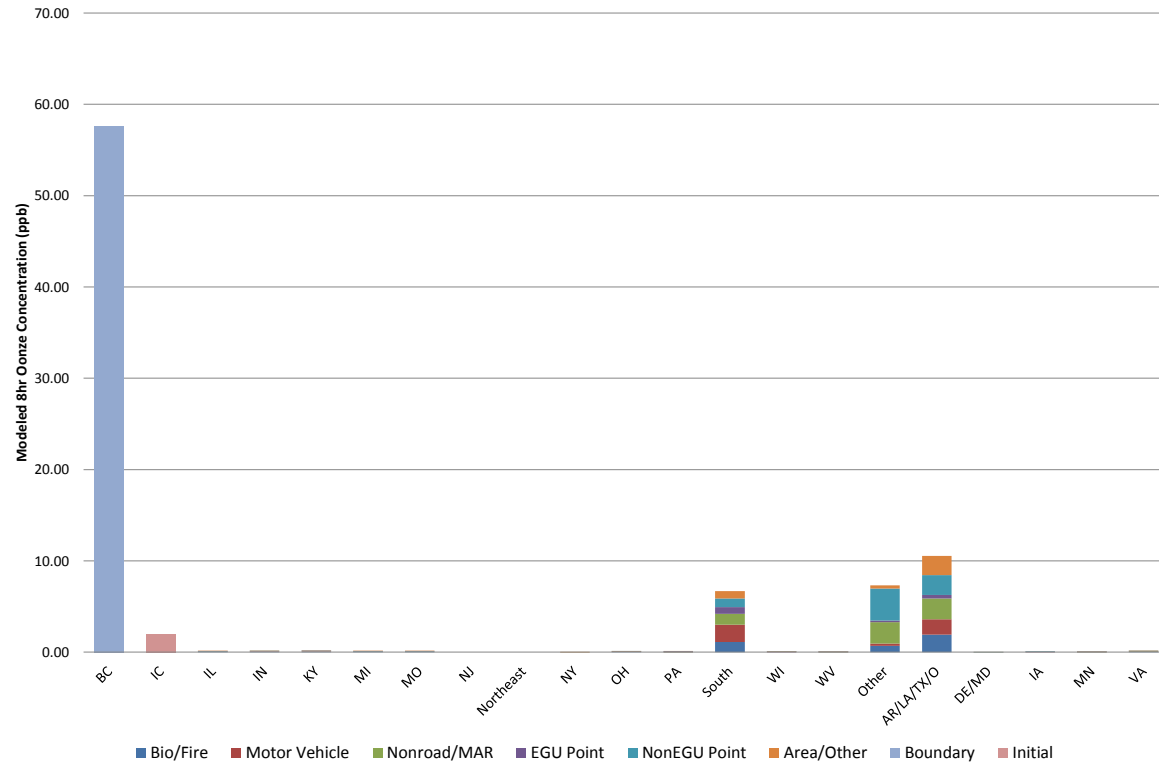

Monitor 220550007 Lafayette, Louisiana

OSAT-> 85.95 MATS-> 67.3 Ratio-> 0.783

2018 OSAT Results (MATS Adjusted ppb)

Region	Bio/Fire	Motor Vehicle	Nonroad/MAR	EGU Point	NonEGU Point	Area/Other	Boundary	Initial	Total	% of Total
BC	0.00	0.00	0.00	0.00	0.00	0.00	45.13	0.00	45.13	67%
IC	0.00	0.00	0.00	0.00	0.00	0.00	0.00	1.57	1.57	2%
IL	0.03	0.02	0.02	0.03	0.02	0.02	0.00	0.00	0.13	0%
IN	0.02	0.02	0.02	0.02	0.05	0.02	0.01	0.00	0.15	0%
KY	0.03	0.03	0.03	0.02	0.05	0.02	0.02	0.00	0.17	0%
MI	0.02	0.03	0.03	0.02	0.02	0.02	0.02	0.00	0.13	0%
BC	0.03	0.03	0.03	0.02	0.02	0.01	0.01	0.00	0.12	0%
NJ	0.00	0.00	0.00	0.00	0.00	0.00	0.00	0.00	0.00	0%
Northeast	0.00	0.00	0.00	0.00	0.00	0.00	0.00	0.00	0.00	0%
NY	0.00	0.01	0.01	0.01	0.00	0.00	0.01	0.00	0.02	0%
OH	0.02	0.03	0.02	0.01	0.02	0.01	0.00	0.00	0.10	0%
PA	0.01	0.02	0.01	0.04	0.01	0.02	0.00	0.00	0.10	0%
South	0.87	1.48	0.94	0.56	0.75	0.63	0.00	0.00	5.23	8%
WI	0.02	0.02	0.01	0.01	0.01	0.01	0.00	0.00	0.06	0%
WV	0.01	0.01	0.01	0.02	0.01	0.01	0.00	0.00	0.08	0%
Other	0.55	0.18	1.86	0.13	2.76	0.27	0.00	0.00	5.74	9%
AR/LA/TX/O	1.52	1.32	1.77	0.31	1.70	1.66	0.00	0.00	8.27	12%
DE/MD	0.00	0.01	0.01	0.00	0.01	0.00	0.00	0.00	0.02	0%
IA	0.02	0.01	0.02	0.01	0.01	0.00	0.00	0.00	0.07	0%
MN	0.02	0.01	0.01	0.01	0.01	0.01	0.00	0.00	0.05	0%
VA	0.02	0.05	0.03	0.02	0.02	0.02	0.00	0.00	0.15	0%
Grand Total	3.18	3.26	4.82	1.24	5.38	2.73	45.13	1.57	67.30	100%

Lafayette, Louisiana

2018 OSAT Results - 75 ppb Threshold Day Average

Lafayette, Louisiana

2018 OSAT Results - 75 ppb Threshold Day Average

22055000