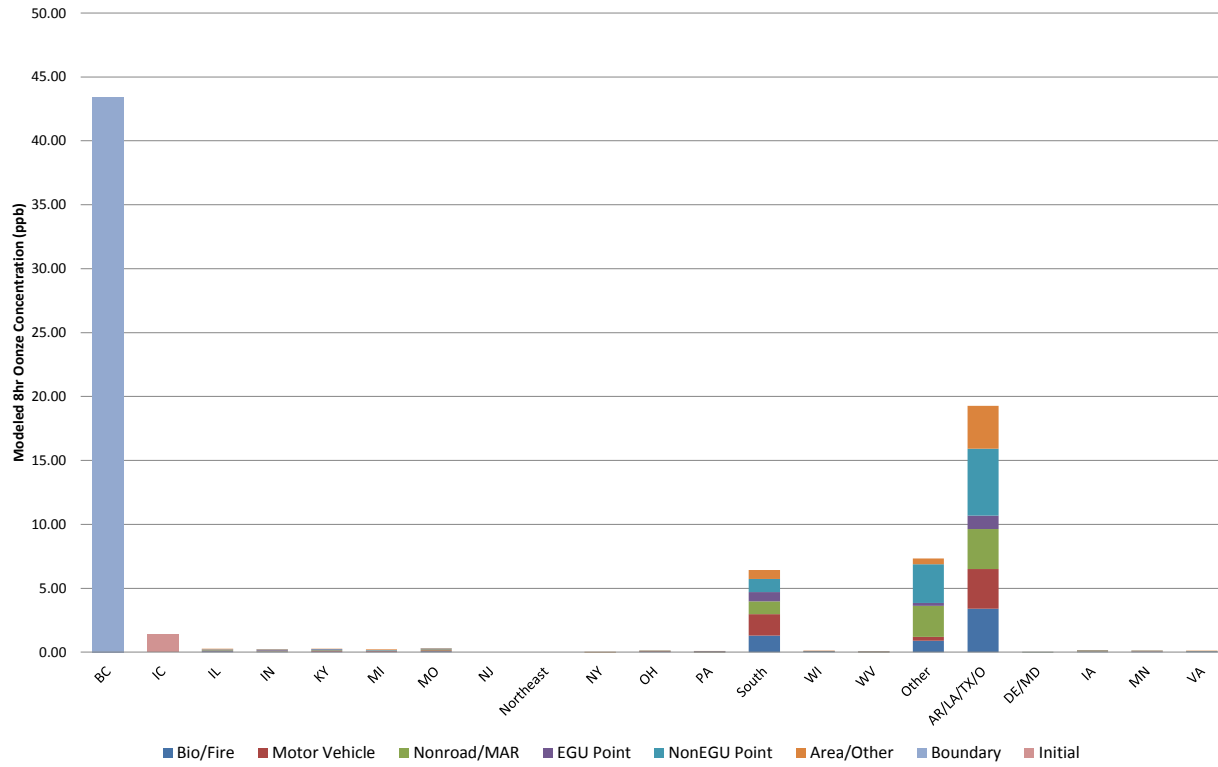

Monitor 220470007 Iberville, Louisiana

2018 OSAT Results (Modeled ppb)

Row Labels	Bio/Fire	Motor Vehicle	Nonroad/MAR	EGU Point	NonEGU Point	Area/Other	Boundary	Initial	Total	% of Total
BC	0.00	0.00	0.00	0.00	0.00	0.00	43.42	0.00	43.42	54%
IC	0.00	0.00	0.00	0.00	0.00	0.00	0.00	1.41	1.41	2%
IL	0.06	0.04	0.05	0.04	0.04	0.03	0.00	0.00	0.26	0%
IN	0.04	0.04	0.04	0.07	0.04	0.01	0.00	0.00	0.24	0%
KY	0.05	0.05	0.04	0.07	0.03	0.03	0.00	0.00	0.27	0%
MI	0.04	0.05	0.03	0.03	0.03	0.04	0.00	0.00	0.22	0%
MO	0.07	0.08	0.07	0.05	0.02	0.02	0.00	0.00	0.31	0%
NJ	0.00	0.00	0.00	0.00	0.00	0.00	0.00	0.00	0.00	0%
Northeast	0.00	0.00	0.00	0.00	0.00	0.00	0.00	0.00	0.00	0%
NY	0.00	0.01	0.01	0.00	0.00	0.01	0.00	0.00	0.03	0%
OH	0.02	0.04	0.02	0.01	0.02	0.01	0.00	0.00	0.12	0%
PA	0.01	0.01	0.01	0.03	0.01	0.02	0.00	0.00	0.09	0%
South	1.29	1.69	1.00	0.73	1.03	0.69	0.00	0.00	6.43	8%
WI	0.03	0.03	0.02	0.01	0.01	0.01	0.00	0.00	0.11	0%
WV	0.01	0.01	0.01	0.02	0.01	0.02	0.00	0.00	0.08	0%
Other	0.90	0.29	2.44	0.21	3.03	0.45	0.00	0.00	7.32	9%
AR/LA/TX/O	3.41	3.10	3.12	1.06	5.22	3.36	0.00	0.00	19.27	24%
DE/MD	0.00	0.01	0.01	0.00	0.01	0.00	0.00	0.00	0.03	0%
IA	0.05	0.02	0.04	0.02	0.01	0.02	0.00	0.00	0.16	0%
MN	0.03	0.02	0.03	0.02	0.01	0.03	0.00	0.00	0.14	0%
VA	0.01	0.04	0.02	0.01	0.02	0.02	0.00	0.00	0.12	0%
Grand Total	6.02	5.53	6.96	2.38	9.54	4.77	43.42	1.41	80.03	100%

Iberville, Louisiana

2018 OSAT Results - 75 ppb Threshold Day Average