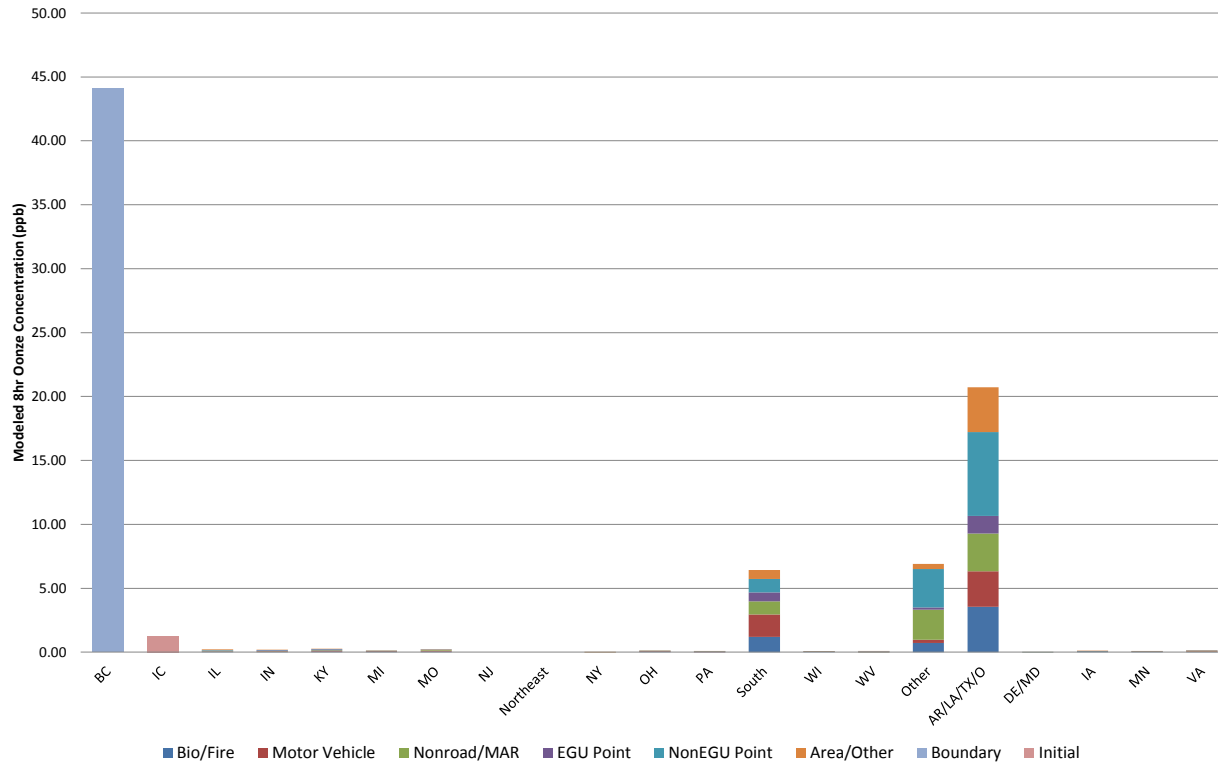

Monitor 220331001 East Baton Rouge, Louisiana

2018 OSAT Results (MATS Adjusted ppb)

Region	Bio/Fire	Motor Vehicle	Nonroad/MAR	EGU Point	NonEGU Point	Area/Other	Boundary	Initial	Total	% of Total
BC	0.00	0.00	0.00	0.00	0.00	0.00	-4.88	0.00	-4.88	54%
IC	0.00	0.00	0.00	0.00	0.00	0.00	0.00	-0.14	-0.14	2%
IL	-0.01	0.00	0.00	0.00	0.00	0.00	0.00	0.00	-0.02	0%
IN	0.00	0.00	0.00	-0.01	0.00	0.00	0.00	0.00	-0.02	0%
KY	-0.01	-0.01	0.00	-0.01	0.00	0.00	0.00	0.00	-0.03	0%
MI	0.00	0.00	0.00	0.00	0.00	0.00	0.00	0.00	0.00	0%
BC	-0.01	-0.01	-0.01	0.00	0.00	0.00	0.00	0.00	-0.03	0%
NJ	0.00	0.00	0.00	0.00	0.00	0.00	0.00	0.00	0.00	0%
Northeast	0.00	0.00	0.00	0.00	0.00	0.00	0.00	0.00	0.00	0%
NY	0.00	0.00	0.00	0.00	0.00	0.00	0.00	0.00	0.00	0%
OH	0.00	0.00	0.00	0.00	0.00	0.00	0.00	0.00	-0.01	0%
PA	0.00	0.00	0.00	0.00	0.00	0.00	0.00	0.00	-0.01	0%
South	-0.13	-0.20	-0.11	-0.08	-0.12	-0.08	0.00	0.00	-0.71	8%
WI	0.00	0.00	0.00	0.00	0.00	0.00	0.00	0.00	-0.01	0%
WV	0.00	0.00	0.00	0.00	0.00	0.00	0.00	0.00	-0.01	0%
Other	-0.08	-0.03	-0.26	-0.02	-0.33	-0.04	0.00	0.00	-0.76	8%
AR/LA/TX/O	-0.39	-0.31	-0.33	-0.15	-0.73	-0.39	0.00	0.00	-2.30	26%
DE/MD	0.00	0.00	0.00	0.00	0.00	0.00	0.00	0.00	0.00	0%
IA	0.00	0.00	0.00	0.00	0.00	0.00	0.00	0.00	-0.01	0%
MN	0.00	0.00	0.00	0.00	0.00	0.00	0.00	0.00	-0.01	0%
VA	0.00	-0.01	0.00	0.00	0.00	0.00	0.00	0.00	-0.02	0%
Grand Total	-0.64	-0.58	-0.74	-0.28	-1.20	-0.54	-4.88	-0.14	-9.00	100%

East Baton Rouge, Louisiana

2018 OSAT Results - 75 ppb Threshold Day Average