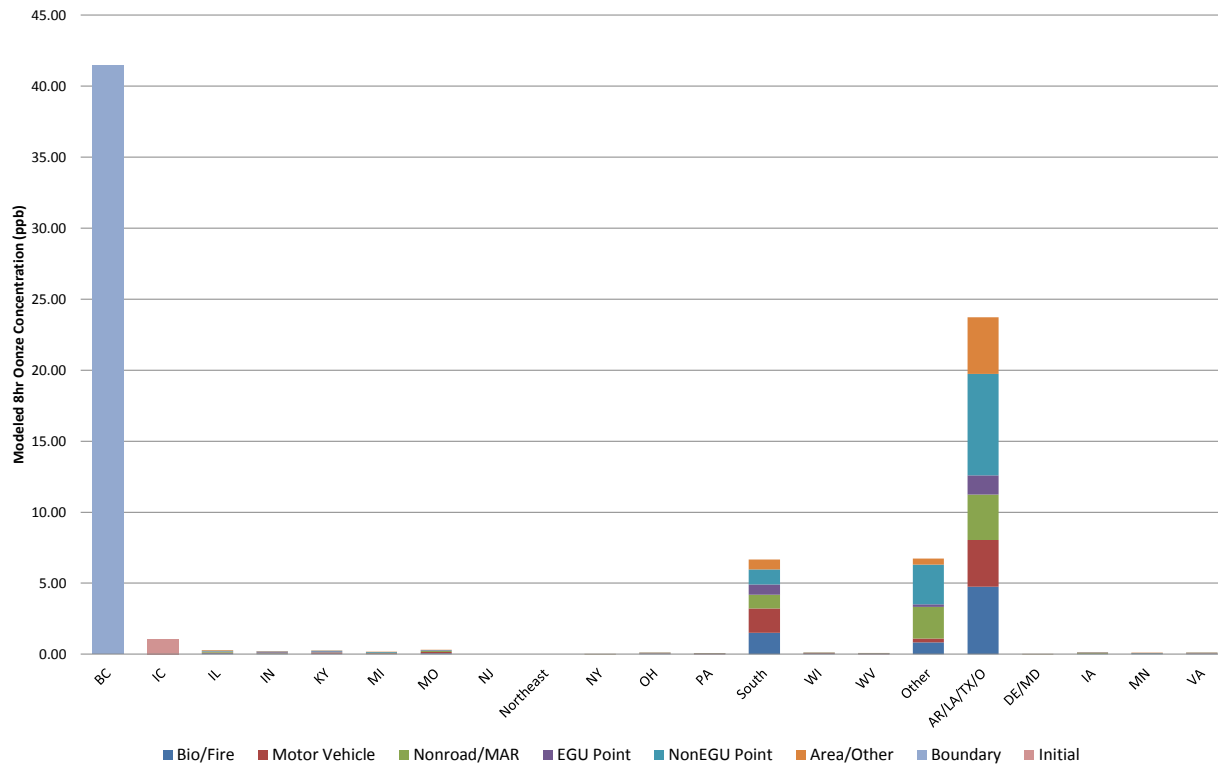

OSAT-> 81.64 MATS-> 69.5 Ratio-> 0.851

Monitor 220330009 East Baton Rouge, Louisiana

2018 OSAT Results (MATS Adjusted ppb)

Region	Bio/Fire	Motor Vehicle	Nonroad/MAR	EGU Point	NonEGU Point	Area/Other	Boundary	Initial	Total	% of Total
BC	0.00	0.00	0.00	0.00	0.00	0.00	35.26	0.00	35.26	51%
IC	0.00	0.00	0.00	0.00	0.00	0.00	0.00	0.89	0.89	1%
IL	0.06	0.03	0.05	0.03	0.03	0.03	0.00	0.00	0.25	0%
IN	0.03	0.03	0.03	0.06	0.03	0.01	0.00	0.00	0.18	0%
KY	0.04	0.04	0.03	0.06	0.03	0.03	0.00	0.00	0.23	0%
MI	0.03	0.03	0.03	0.02	0.03	0.03	0.00	0.00	0.15	0%
BC	0.06	0.08	0.05	0.04	0.02	0.02	0.00	0.00	0.26	0%
NJ	0.00	0.00	0.00	0.00	0.00	0.00	0.00	0.00	0.00	0%
Northeast	0.00	0.00	0.00	0.00	0.00	0.00	0.00	0.00	0.00	0%
NY	0.00	0.01	0.01	0.00	0.00	0.00	0.00	0.00	0.02	0%
OH	0.02	0.03	0.02	0.01	0.02	0.01	0.00	0.00	0.09	0%
PA	0.01	0.01	0.01	0.02	0.01	0.01	0.00	0.00	0.06	0%
South	1.28	1.46	0.83	0.61	0.90	0.60	0.00	0.00	5.68	8%
WI	0.03	0.03	0.02	0.01	0.01	0.01	0.00	0.00	0.09	0%
WV	0.01	0.01	0.01	0.02	0.01	0.02	0.00	0.00	0.07	0%
Other	0.71	0.23	1.90	0.16	2.38	0.37	0.00	0.00	5.74	8%
AR/LA/TX/O	4.04	2.81	2.73	1.13	6.10	3.40	0.00	0.00	20.20	29%
DE/MD	0.00	0.01	0.01	0.00	0.00	0.00	0.00	0.00	0.02	0%
IA	0.03	0.01	0.03	0.02	0.01	0.01	0.00	0.00	0.11	0%
MN	0.03	0.02	0.02	0.01	0.01	0.02	0.00	0.00	0.09	0%
VA	0.01	0.03	0.02	0.01	0.02	0.02	0.00	0.00	0.10	0%
Grand Total	6.37	4.86	5.78	2.20	9.58	4.55	35.26	0.89	69.50	100%

East Baton Rouge, Louisiana

2018 OSAT Results - 75 ppb Threshold Day Average

East Baton Rouge, Louisiana

2018 OSAT Results - 75 ppb Threshold Day Average

22033000