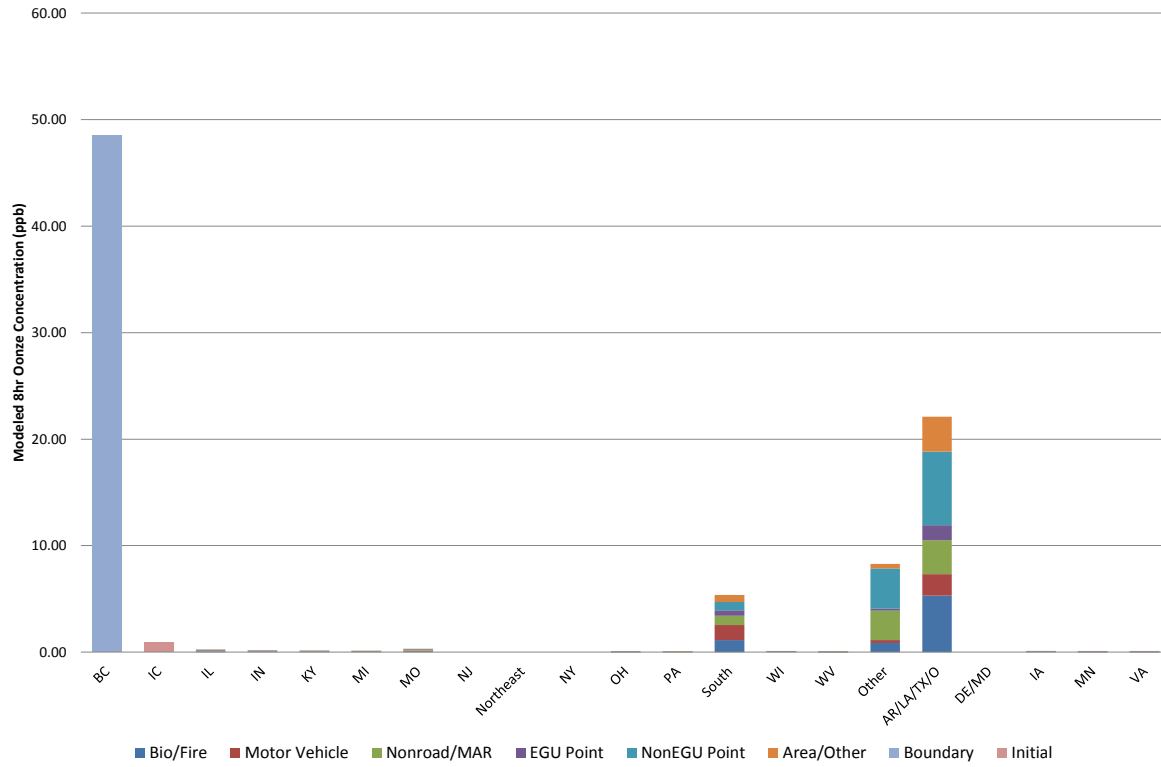

Monitor 220190008 Calcasieu, Louisiana

2018 OSAT Results (Modeled ppb)

Row Labels	Bio/Fire	Motor Vehicle	Nonroad/MAR	EGU Point	NonEGU Point	Area/Other	Boundary	Initial	Total	% of Total
BC	0.00	0.00	0.00	0.00	0.00	0.00	48.49	0.00	48.49	56%
IC	0.00	0.00	0.00	0.00	0.00	0.00	0.00	0.89	0.89	1%
IL	0.06	0.04	0.06	0.04	0.04	0.04	0.00	0.00	0.28	0%
IN	0.03	0.03	0.03	0.05	0.03	0.01	0.00	0.00	0.18	0%
KY	0.03	0.03	0.02	0.04	0.02	0.02	0.00	0.00	0.16	0%
MI	0.03	0.04	0.02	0.02	0.02	0.03	0.00	0.00	0.16	0%
MO	0.07	0.09	0.06	0.05	0.02	0.03	0.00	0.00	0.32	0%
NJ	0.00	0.00	0.00	0.00	0.00	0.00	0.00	0.00	0.00	0%
Northeast	0.00	0.00	0.00	0.00	0.00	0.00	0.00	0.00	0.00	0%
NY	0.00	0.00	0.00	0.00	0.00	0.00	0.00	0.00	0.00	0%
OH	0.01	0.03	0.02	0.01	0.01	0.01	0.00	0.00	0.09	0%
PA	0.00	0.01	0.01	0.03	0.01	0.01	0.00	0.00	0.07	0%
South	1.15	1.41	0.85	0.51	0.78	0.66	0.00	0.00	5.36	6%
WI	0.03	0.02	0.02	0.01	0.01	0.01	0.00	0.00	0.10	0%
WV	0.01	0.01	0.01	0.02	0.01	0.02	0.00	0.00	0.08	0%
Other	0.88	0.27	2.74	1.19	3.79	0.41	0.00	0.00	8.28	10%
AR/LA/TX/O	5.32	2.02	3.17	1.42	6.90	3.27	0.00	0.00	22.10	25%
DE/MD	0.00	0.00	0.00	0.00	0.00	0.00	0.00	0.00	0.00	0%
IA	0.04	0.01	0.03	0.02	0.01	0.02	0.00	0.00	0.13	0%
MN	0.02	0.02	0.02	0.01	0.01	0.03	0.00	0.00	0.11	0%
VA	0.01	0.03	0.02	0.01	0.02	0.00	0.00	0.00	0.11	0%
Grand Total	7.69	4.06	7.08	2.43	11.68	4.59	48.49	0.89	86.91	100%

Calcasieu, Louisiana

2018 OSAT Results - 75 ppb Threshold Day Average