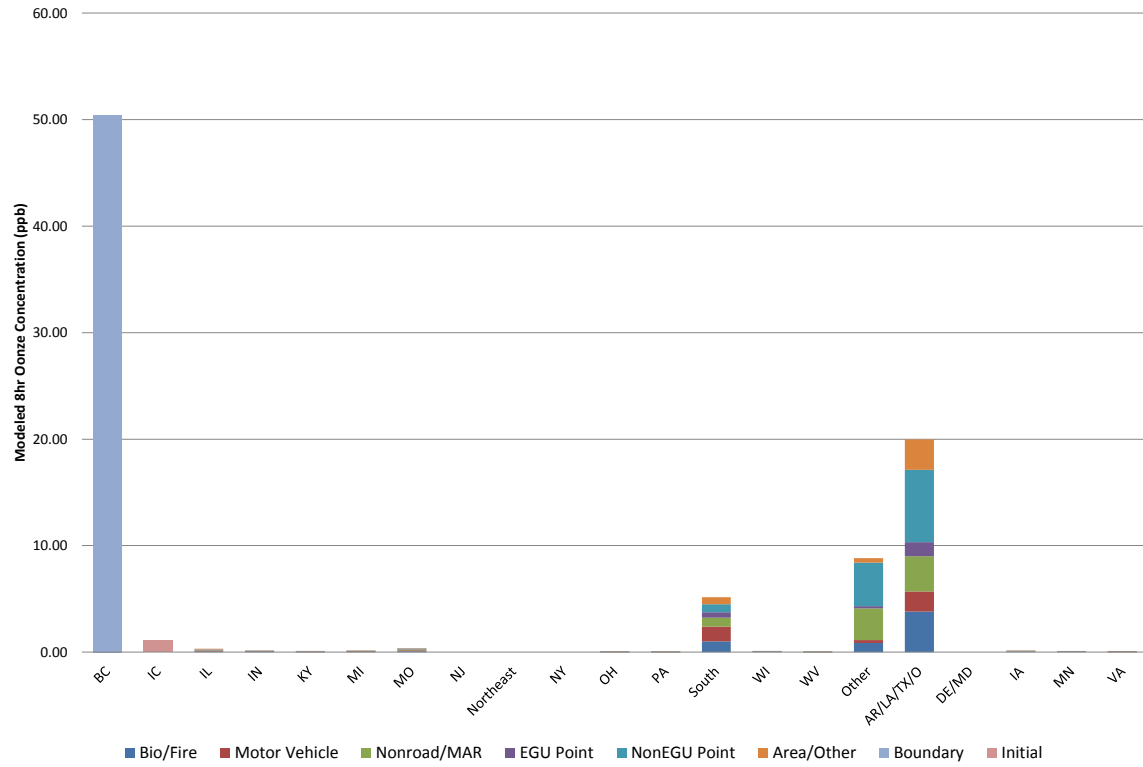

Monitor 220190002 Calcasieu, Louisiana

2018 OSAT Results (Modeled ppb)

Row Labels	Bio/Fire	Motor Vehicle	Nonroad/MAR	EGU Point	NonEGU Point	Area/Other	Boundary	Initial	Total	% of Total
BC	0.00	0.00	0.00	0.00	0.00	0.00	50.43	0.00	50.43	58%
IC	0.00	0.00	0.00	0.00	0.00	0.00	0.00	1.12	1.12	1%
IL	0.07	0.05	0.07	0.04	0.05	0.04	0.00	0.00	0.32	0%
IN	0.02	0.03	0.02	0.04	0.03	0.01	0.00	0.00	0.15	0%
KY	0.02	0.02	0.02	0.04	0.01	0.02	0.00	0.00	0.13	0%
MI	0.04	0.04	0.02	0.02	0.03	0.03	0.00	0.00	0.18	0%
MO	0.08	0.11	0.07	0.06	0.03	0.03	0.00	0.00	0.38	0%
NJ	0.00	0.00	0.00	0.00	0.00	0.00	0.00	0.00	0.00	0%
Northeast	0.00	0.00	0.00	0.00	0.00	0.00	0.00	0.00	0.00	0%
NY	0.00	0.00	0.00	0.00	0.00	0.00	0.00	0.00	0.00	0%
OH	0.01	0.03	0.02	0.01	0.01	0.01	0.00	0.00	0.09	0%
PA	0.01	0.01	0.01	0.03	0.01	0.01	0.00	0.00	0.08	0%
South	1.03	1.38	0.84	0.50	0.76	0.66	0.00	0.00	5.17	6%
WI	0.03	0.03	0.02	0.01	0.01	0.01	0.00	0.00	0.11	0%
WV	0.01	0.01	0.01	0.02	0.01	0.02	0.00	0.00	0.08	0%
Other	0.87	0.28	2.97	0.19	4.11	0.42	0.00	0.00	8.84	10%
AR/LA/TX/O	3.80	1.90	3.32	1.30	6.80	2.84	0.00	0.00	19.96	23%
DE/MD	0.00	0.00	0.00	0.00	0.00	0.00	0.00	0.00	0.00	0%
IA	0.04	0.02	0.04	0.02	0.01	0.02	0.00	0.00	0.15	0%
MN	0.03	0.02	0.02	0.01	0.01	0.03	0.00	0.00	0.12	0%
VA	0.01	0.04	0.02	0.01	0.02	0.01	0.00	0.00	0.11	0%
Grand Total	6.07	3.97	7.47	2.30	11.90	4.16	50.43	1.12	87.42	100%

Calcasieu, Louisiana

2018 OSAT Results - 75 ppb Threshold Day Average