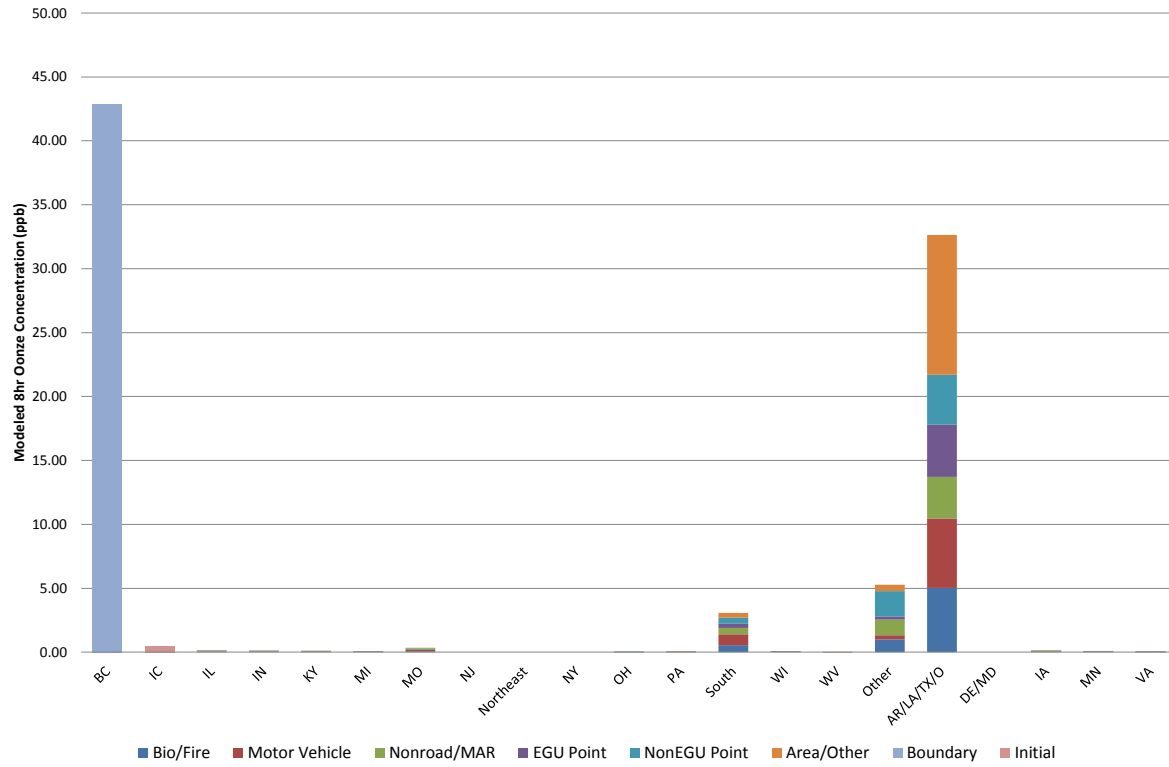

OSAT-> 85.66 MATS-> 73.7 Ratio-> 0.860

Monitor 220150008 Bossier, Louisiana

2018 OSAT Results (MATS Adjusted ppb)

Region	Bio/Fire	Motor Vehicle	Nonroad/MAR	EGU Point	NonEGU Point	Area/Other	Boundary	Initial	Total	% of Total
BC	0.00	0.00	0.00	0.00	0.00	0.00	36.88	0.00	36.88	50%
IC	0.00	0.00	0.00	0.00	0.00	0.00	0.00	0.42	0.42	1%
IL	0.03	0.02	0.03	0.02	0.02	0.02	0.00	0.00	0.13	0%
IN	0.02	0.02	0.02	0.03	0.02	0.01	0.00	0.00	0.10	0%
KY	0.02	0.02	0.02	0.03	0.01	0.02	0.00	0.00	0.10	0%
MI	0.02	0.02	0.01	0.01	0.01	0.01	0.00	0.00	0.07	0%
BC	0.07	0.09	0.07	0.03	0.02	0.02	0.00	0.00	0.29	0%
NJ	0.00	0.00	0.00	0.00	0.00	0.00	0.00	0.00	0.00	0%
Northeast	0.00	0.00	0.00	0.00	0.00	0.00	0.00	0.00	0.00	0%
NY	0.00	0.00	0.00	0.00	0.00	0.00	0.00	0.00	0.00	0%
OH	0.01	0.02	0.01	0.00	0.01	0.00	0.00	0.00	0.04	0%
PA	0.00	0.01	0.01	0.02	0.01	0.01	0.00	0.00	0.05	0%
South	0.46	0.73	0.43	0.29	0.40	0.33	0.00	0.00	2.64	4%
WI	0.02	0.02	0.01	0.01	0.01	0.01	0.00	0.00	0.07	0%
WV	0.00	0.01	0.00	0.01	0.00	0.01	0.00	0.00	0.03	0%
Other	0.85	0.28	1.07	0.21	1.69	0.43	0.00	0.00	4.53	6%
AR/LA/TX/O	4.34	4.67	2.79	3.51	3.37	9.40	0.00	0.00	28.07	38%
DE/MD	0.00	0.00	0.00	0.00	0.00	0.00	0.00	0.00	0.00	0%
IA	0.03	0.01	0.03	0.02	0.01	0.01	0.00	0.00	0.11	0%
MN	0.02	0.02	0.02	0.01	0.01	0.02	0.00	0.00	0.09	0%
VA	0.01	0.02	0.01	0.01	0.01	0.01	0.00	0.00	0.06	0%
Grand Total	5.89	5.94	4.51	4.19	5.58	10.28	36.88	0.42	73.70	100%

Bossier, Louisiana

2018 OSAT Results - 75 ppb Threshold Day Average

Bossier, Louisiana

2018 OSAT Results - 75 ppb Threshold Day Average