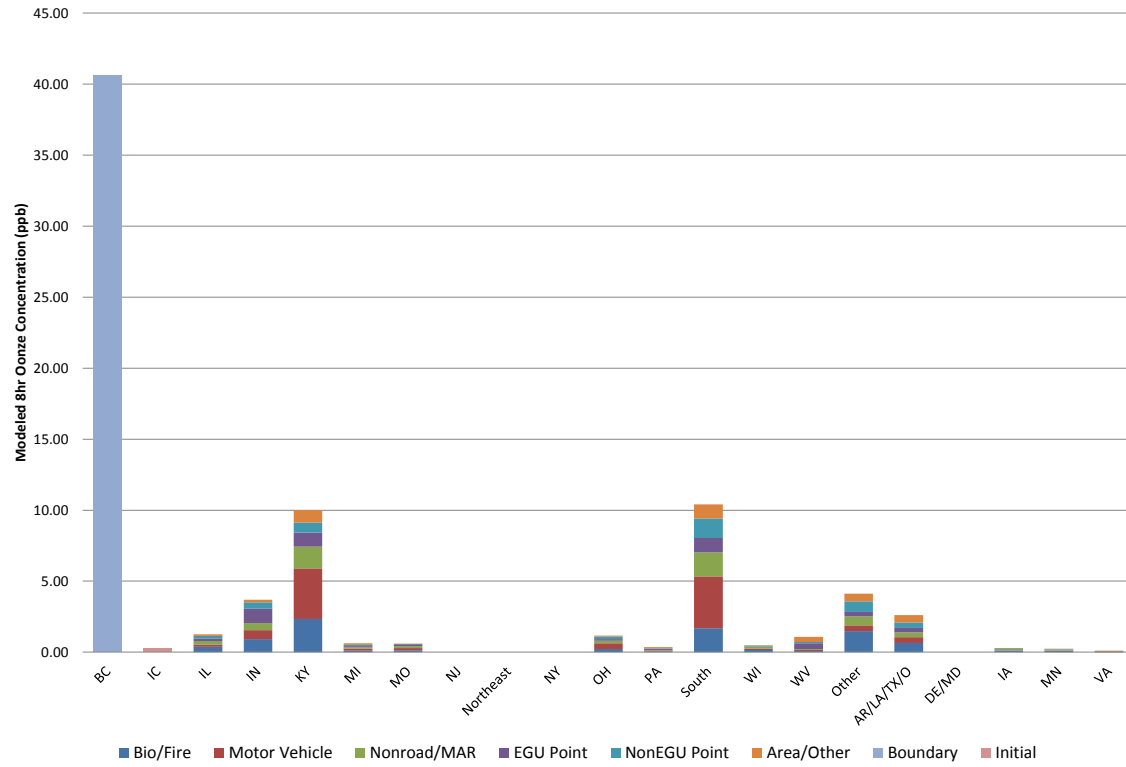

Monitor 212270008 Warren, Kentucky

2018 OSAT Results (Modeled ppb)

Row Labels	Bio/Fire	Motor Vehicle	Nonroad/MAR	EGU Point	NonEGU Point	Area/Other	Boundary	Initial	Total	% of Total
BC	0.00	0.00	0.00	0.00	0.00	0.00	40.61	0.00	40.61	52%
IC	0.00	0.00	0.00	0.00	0.00	0.00	0.00	0.24	0.24	0%
IL	0.38	0.16	0.24	0.18	0.18	0.11	0.00	0.00	1.25	2%
IN	0.91	0.65	0.48	1.01	0.46	0.18	0.00	0.00	3.69	5%
KY	2.33	3.56	1.54	1.00	0.70	0.87	0.00	0.00	10.00	13%
MI	0.10	0.14	0.10	0.08	0.10	0.10	0.00	0.00	0.62	1%
MO	0.14	0.15	0.14	0.12	0.04	0.02	0.00	0.00	0.61	1%
NJ	0.00	0.00	0.00	0.00	0.00	0.00	0.00	0.00	0.00	0%
Northeast	0.00	0.00	0.00	0.00	0.00	0.00	0.00	0.00	0.00	0%
NY	0.00	0.00	0.00	0.00	0.00	0.00	0.00	0.00	0.00	0%
OH	0.22	0.40	0.19	0.11	0.17	0.07	0.00	0.00	1.16	1%
PA	0.05	0.04	0.04	0.10	0.04	0.08	0.00	0.00	0.35	0%
South	1.68	3.66	1.68	1.03	1.36	1.00	0.00	0.00	10.41	13%
WI	0.16	0.09	0.12	0.04	0.05	0.02	0.00	0.00	0.48	1%
WV	0.08	0.08	0.06	0.40	0.10	0.35	0.00	0.00	1.07	1%
Other	1.49	0.39	0.65	0.31	0.74	0.54	0.00	0.00	4.12	5%
AR/LA/TX/O	0.66	0.39	0.34	0.32	0.38	0.51	0.00	0.00	2.60	3%
DE/MD	0.00	0.00	0.00	0.00	0.00	0.00	0.00	0.00	0.00	0%
IA	0.12	0.02	0.08	0.03	0.03	0.01	0.00	0.00	0.29	0%
MN	0.08	0.04	0.05	0.04	0.02	0.02	0.00	0.00	0.25	0%
VA	0.01	0.02	0.02	0.01	0.01	0.04	0.00	0.00	0.11	0%
Grand Total	8.41	9.79	5.73	4.78	4.38	3.92	40.61	0.24	77.86	100%

Warren, Kentucky

2018 OSAT Results - 75 ppb Threshold Day Average