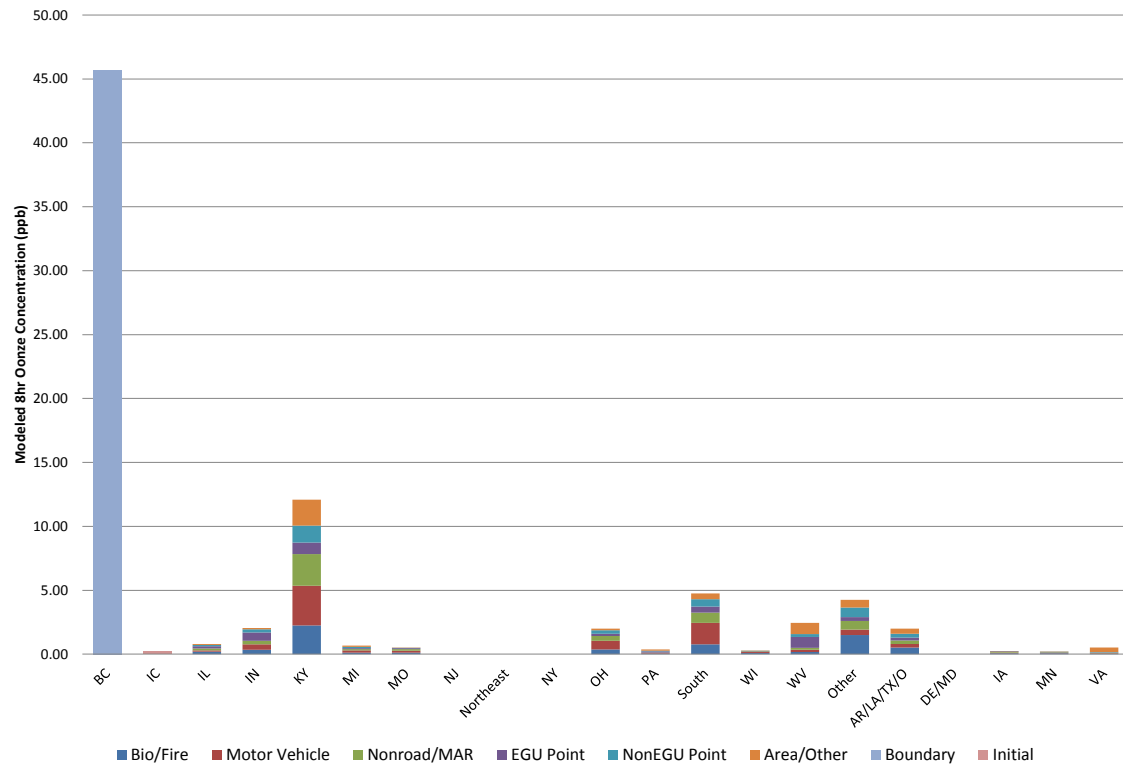

Monitor 211990003 Pulaski, Kentucky

2018 OSAT Results (Modeled ppb)

Row Labels	Bio/Fire	Motor Vehicle	Nonroad/MAR	EGU Point	NonEGU Point	Area/Other	Boundary	Initial	Total	% of Total
BC	0.00	0.00	0.00	0.00	0.00	0.00	45.70	0.00	45.70	58%
IC	0.00	0.00	0.00	0.00	0.00	0.00	0.00	0.19	0.19	0%
IL	0.19	0.11	0.15	0.17	0.11	0.08	0.00	0.00	0.81	1%
IN	0.35	0.42	0.28	0.65	0.24	0.11	0.00	0.00	2.05	3%
KY	2.25	3.10	2.48	0.91	1.32	2.04	0.00	0.00	12.10	15%
MI	0.12	0.17	0.10	0.09	0.10	0.10	0.00	0.00	0.68	1%
MO	0.12	0.15	0.12	0.07	0.03	0.02	0.00	0.00	0.51	1%
NJ	0.00	0.00	0.00	0.00	0.00	0.00	0.00	0.00	0.00	0%
Northeast	0.00	0.00	0.00	0.00	0.00	0.00	0.00	0.00	0.00	0%
NY	0.00	0.00	0.00	0.00	0.00	0.00	0.00	0.00	0.00	0%
OH	0.37	0.68	0.37	0.18	0.28	0.11	0.00	0.00	1.99	3%
PA	0.05	0.04	0.04	0.10	0.04	0.09	0.00	0.00	0.36	0%
South	0.77	1.68	0.80	0.47	0.58	0.46	0.00	0.00	4.76	6%
WI	0.09	0.07	0.06	0.02	0.03	0.01	0.00	0.00	0.28	0%
WV	0.16	0.18	0.15	0.86	0.22	0.89	0.00	0.00	2.46	3%
Other	1.49	0.44	0.67	0.30	0.75	0.59	0.00	0.00	4.24	5%
AR/LA/TX/O	0.52	0.28	0.27	0.23	0.30	0.41	0.00	0.00	2.01	3%
DE/MD	0.00	0.00	0.00	0.00	0.00	0.00	0.00	0.00	0.00	0%
IA	0.08	0.03	0.07	0.03	0.02	0.01	0.00	0.00	0.24	0%
MN	0.06	0.04	0.04	0.03	0.02	0.01	0.00	0.00	0.20	0%
VA	0.03	0.05	0.04	0.03	0.03	0.03	0.00	0.00	0.51	1%
Grand Total	6.65	7.44	5.64	4.14	4.07	5.26	45.70	0.19	79.09	100%

Pulaski, Kentucky

2018 OSAT Results - 75 ppb Threshold Day Average