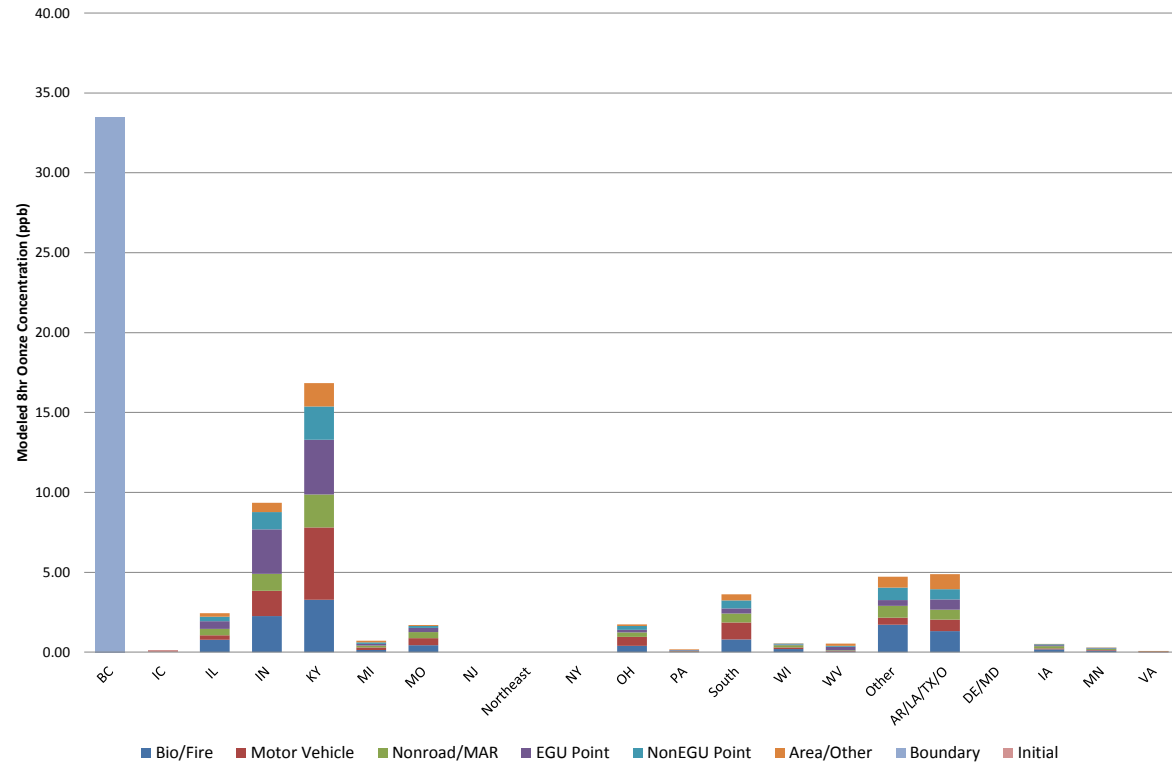

Monitor 211110027 Jefferson, Kentucky

2018 OSAT Results (Modeled ppb)

Row Labels	Bio/Fire	Motor Vehicle	Nonroad/MAR	EGU Point	NonEGU Point	Area/Other	Boundary	Initial	Total	% of Total
BC	0.00	0.00	0.00	0.00	0.00	0.00	33.49	0.00	33.49	41%
IC	0.00	0.00	0.00	0.00	0.00	0.00	0.00	0.11	0.11	0%
IL	0.78	0.27	0.40	0.49	0.29	0.22	0.00	0.00	2.45	3%
IN	2.27	1.57	1.06	2.79	1.08	0.58	0.00	0.00	9.35	11%
KY	3.29	4.51	2.07	3.43	2.08	1.45	0.00	0.00	16.83	21%
MI	0.13	0.17	0.11	0.10	0.11	0.09	0.00	0.00	0.71	1%
MO	0.44	0.44	0.37	0.26	0.13	0.06	0.00	0.00	1.70	2%
NJ	0.00	0.00	0.00	0.00	0.00	0.00	0.00	0.00	0.00	0%
Northeast	0.00	0.00	0.00	0.00	0.00	0.00	0.00	0.00	0.00	0%
NY	0.00	0.00	0.00	0.00	0.00	0.00	0.00	0.00	0.00	0%
OH	0.39	0.56	0.29	0.16	0.23	0.10	0.00	0.00	1.73	2%
PA	0.02	0.03	0.02	0.05	0.02	0.04	0.00	0.00	0.18	0%
South	0.79	1.07	0.57	0.32	0.50	0.37	0.00	0.00	3.62	4%
WI	0.19	0.11	0.13	0.04	0.06	0.03	0.00	0.00	0.56	1%
WV	0.04	0.04	0.04	0.22	0.05	0.14	0.00	0.00	0.53	1%
Other	1.71	0.46	0.73	0.37	0.78	0.68	0.00	0.00	4.73	6%
AR/LA/TX/O	1.32	0.72	0.63	0.64	0.64	0.93	0.00	0.00	4.88	6%
DE/MD	0.00	0.00	0.00	0.00	0.00	0.00	0.00	0.00	0.00	0%
IA	0.18	0.05	0.15	0.06	0.05	0.02	0.00	0.00	0.51	1%
MN	0.09	0.05	0.06	0.04	0.03	0.02	0.00	0.00	0.29	0%
VA	0.01	0.01	0.01	0.01	0.00	0.03	0.00	0.00	0.07	0%
Grand Total	11.65	10.06	6.64	8.98	6.05	4.76	33.49	0.11	81.74	100%

Jefferson, Kentucky

2018 OSAT Results - 75 ppb Threshold Day Average