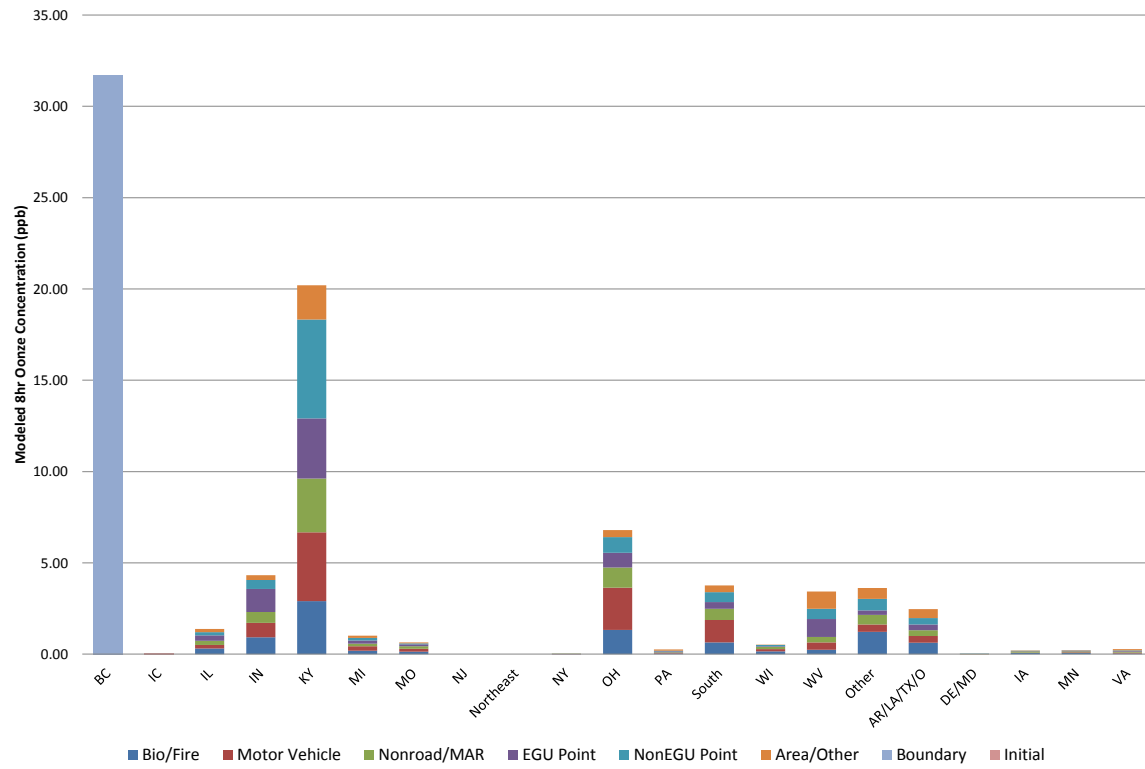

Monitor 210890007 Greenup, Kentucky

2018 OSAT Results (Modeled ppb)

Row Labels	Bio/Fire	Motor Vehicle	Nonroad/MAR	EGU Point	NonEGU Point	Area/Other	Boundary	Initial	Total	% of Total
BC	0.00	0.00	0.00	0.00	0.00	0.00	31.71	0.00	31.71	39%
IC	0.00	0.00	0.00	0.00	0.00	0.00	0.00	0.07	0.07	0%
IL	0.32	0.18	0.24	0.29	0.18	0.17	0.00	0.00	1.38	2%
IN	0.93	0.79	0.59	1.26	0.49	0.26	0.00	0.00	4.32	5%
KY	2.90	3.77	2.94	3.30	5.41	1.89	0.00	0.00	20.21	25%
MI	0.19	0.24	0.15	0.17	0.15	0.11	0.00	0.00	1.01	1%
MO	0.13	0.17	0.13	0.11	0.06	0.04	0.00	0.00	0.64	1%
NJ	0.00	0.00	0.00	0.00	0.00	0.00	0.00	0.00	0.00	0%
Northeast	0.00	0.00	0.00	0.00	0.00	0.00	0.00	0.00	0.00	0%
NY	0.01	0.01	0.01	0.00	0.00	0.00	0.00	0.00	0.03	0%
OH	1.33	2.31	1.11	0.81	0.85	0.39	0.00	0.00	6.80	8%
PA	0.03	0.04	0.03	0.06	0.03	0.07	0.00	0.00	0.26	0%
South	0.65	1.23	0.60	0.37	0.55	0.37	0.00	0.00	3.77	5%
WI	0.16	0.12	0.12	0.04	0.06	0.03	0.00	0.00	0.53	1%
WV	0.24	0.41	0.29	0.99	0.56	0.94	0.00	0.00	3.43	4%
Other	1.23	0.39	0.54	0.23	0.64	0.60	0.00	0.00	3.63	4%
AR/LA/TX/O	0.63	0.36	0.32	0.32	0.34	0.49	0.00	0.00	2.46	3%
DE/MD	0.00	0.01	0.01	0.00	0.01	0.00	0.00	0.00	0.03	0%
IA	0.07	0.02	0.06	0.02	0.02	0.01	0.00	0.00	0.20	0%
MN	0.07	0.04	0.05	0.03	0.02	0.02	0.00	0.00	0.23	0%
VA	0.03	0.06	0.04	0.04	0.03	0.08	0.00	0.00	0.28	0%
Grand Total	8.92	10.15	7.23	8.04	9.40	5.47	31.71	0.07	80.99	100%

Greenup, Kentucky

2018 OSAT Results - 75 ppb Threshold Day Average