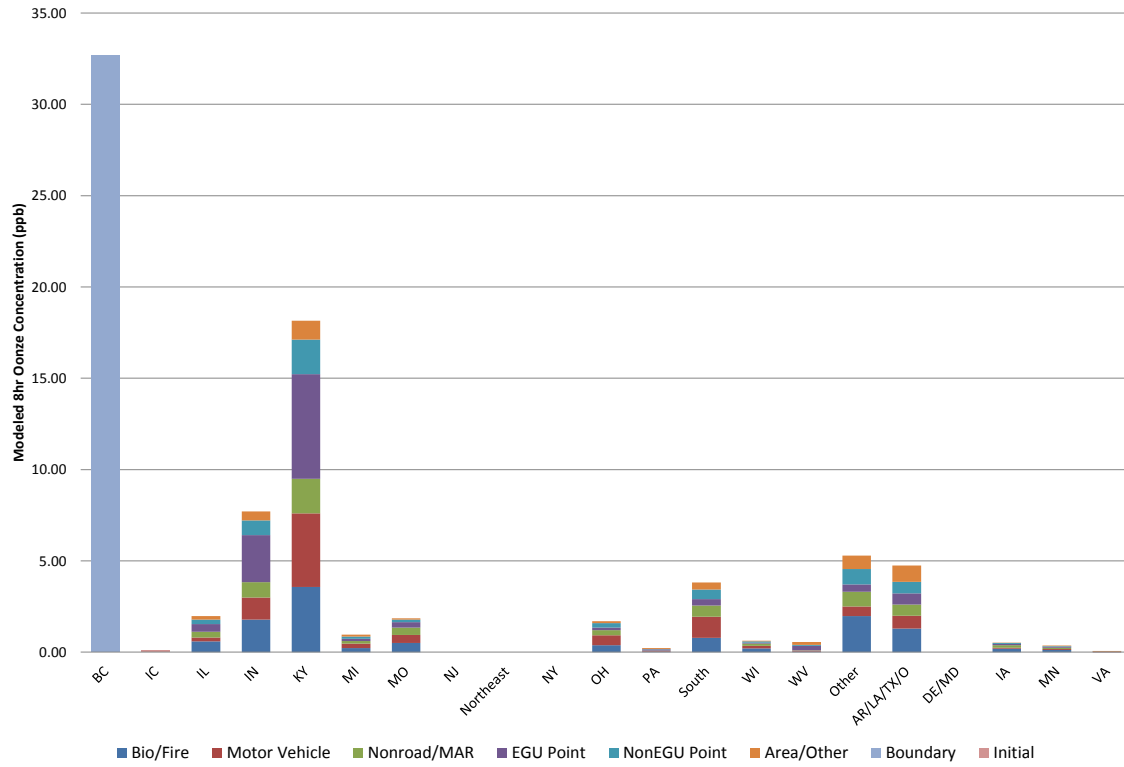

Monitor 210290006 Bullitt, Kentucky

2018 OSAT Results (Modeled ppb)

Row Labels	Bio/Fire	Motor Vehicle	Nonroad/MAR	EGU Point	NonEGU Point	Area/Other	Boundary	Initial	Total	% of Total
BC	0.00	0.00	0.00	0.00	0.00	0.00	32.66	0.00	32.66	40%
IC	0.00	0.00	0.00	0.00	0.00	0.00	0.00	0.09	0.09	0%
IL	0.60	0.21	0.31	0.42	0.24	0.19	0.00	0.00	1.97	2%
IN	1.79	1.20	0.85	2.57	0.80	0.50	0.00	0.00	7.71	9%
KY	3.58	4.03	1.88	5.74	1.89	1.03	0.00	0.00	18.15	22%
MI	0.23	0.24	0.14	0.12	0.13	0.11	0.00	0.00	0.97	1%
MO	0.50	0.45	0.40	0.29	0.15	0.07	0.00	0.00	1.86	2%
NJ	0.00	0.00	0.00	0.00	0.00	0.00	0.00	0.00	0.00	0%
Northeast	0.00	0.00	0.00	0.00	0.00	0.00	0.00	0.00	0.00	0%
NY	0.00	0.00	0.00	0.00	0.00	0.00	0.00	0.00	0.00	0%
OH	0.38	0.54	0.28	0.15	0.24	0.10	0.00	0.00	1.69	2%
PA	0.03	0.03	0.03	0.06	0.03	0.05	0.00	0.00	0.23	0%
South	0.78	1.16	0.62	0.34	0.53	0.39	0.00	0.00	3.82	5%
WI	0.21	0.13	0.13	0.05	0.07	0.03	0.00	0.00	0.62	1%
WV	0.04	0.04	0.03	0.24	0.05	0.15	0.00	0.00	0.55	1%
Other	1.98	0.52	0.81	0.41	0.83	0.74	0.00	0.00	5.29	7%
AR/LA/TX/O	1.29	0.70	0.61	0.63	0.62	0.90	0.00	0.00	4.75	6%
DE/MD	0.00	0.00	0.00	0.00	0.00	0.00	0.00	0.00	0.00	0%
IA	0.19	0.05	0.15	0.06	0.05	0.02	0.00	0.00	0.52	1%
MN	0.12	0.06	0.07	0.05	0.03	0.03	0.00	0.00	0.36	0%
VA	0.01	0.01	0.01	0.01	0.00	0.03	0.00	0.00	0.07	0%
Grand Total	11.73	9.37	6.32	11.14	5.66	4.34	32.66	0.09	81.31	100%

Bullitt, Kentucky

2018 OSAT Results - 75 ppb Threshold Day Average