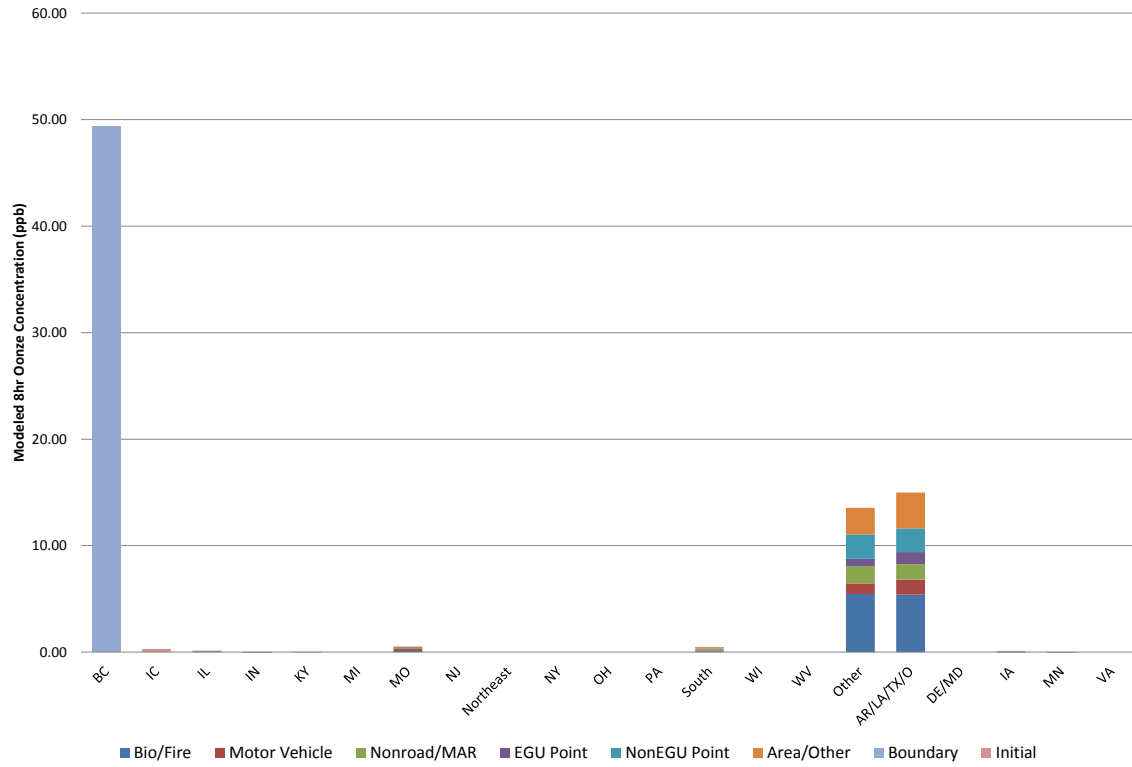

Monitor 201950001 Trego, Kansas

2018 OSAT Results (Modeled ppb)

Row Labels	Bio/Fire	Motor Vehicle	Nonroad/MAR	EGU Point	NonEGU Point	Area/Other	Boundary	Initial	Total	% of Total
BC	0.00	0.00	0.00	0.00	0.00	0.00	49.34	0.00	49.34	62%
IC	0.00	0.00	0.00	0.00	0.00	0.00	0.00	0.27	0.27	0%
IL	0.04	0.02	0.02	0.02	0.02	0.01	0.00	0.00	0.13	0%
IN	0.01	0.01	0.00	0.01	0.00	0.00	0.00	0.00	0.03	0%
KY	0.00	0.00	0.00	0.01	0.00	0.01	0.00	0.00	0.02	0%
MI	0.00	0.00	0.00	0.00	0.00	0.00	0.00	0.00	0.00	0%
MO	0.13	0.17	0.12	0.06	0.03	0.03	0.00	0.00	0.54	1%
NJ	0.00	0.00	0.00	0.00	0.00	0.00	0.00	0.00	0.00	0%
Northeast	0.00	0.00	0.00	0.00	0.00	0.00	0.00	0.00	0.00	0%
NY	0.00	0.00	0.00	0.00	0.00	0.00	0.00	0.00	0.00	0%
OH	0.00	0.00	0.00	0.00	0.00	0.00	0.00	0.00	0.00	0%
PA	0.00	0.00	0.00	0.00	0.00	0.00	0.00	0.00	0.00	0%
South	0.08	0.11	0.07	0.04	0.07	0.11	0.00	0.00	0.48	1%
WI	0.00	0.00	0.00	0.00	0.00	0.00	0.00	0.00	0.00	0%
WV	0.00	0.00	0.00	0.00	0.00	0.00	0.00	0.00	0.00	0%
Other	5.46	1.00	1.63	0.67	2.29	2.50	0.00	0.00	13.55	17%
AR/LA/TX/O	5.40	1.41	1.44	1.16	2.22	3.35	0.00	0.00	14.98	19%
DE/MD	0.00	0.00	0.00	0.00	0.00	0.00	0.00	0.00	0.00	0%
IA	0.02	0.01	0.02	0.01	0.01	0.00	0.00	0.00	0.07	0%
MN	0.01	0.01	0.01	0.00	0.00	0.00	0.00	0.00	0.03	0%
VA	0.00	0.00	0.00	0.00	0.00	0.00	0.00	0.00	0.00	0%
Grand Total	11.15	2.74	3.31	1.98	4.64	6.01	49.34	0.27	79.44	100%

Trego, Kansas

2018 OSAT Results - 75 ppb Threshold Day Average