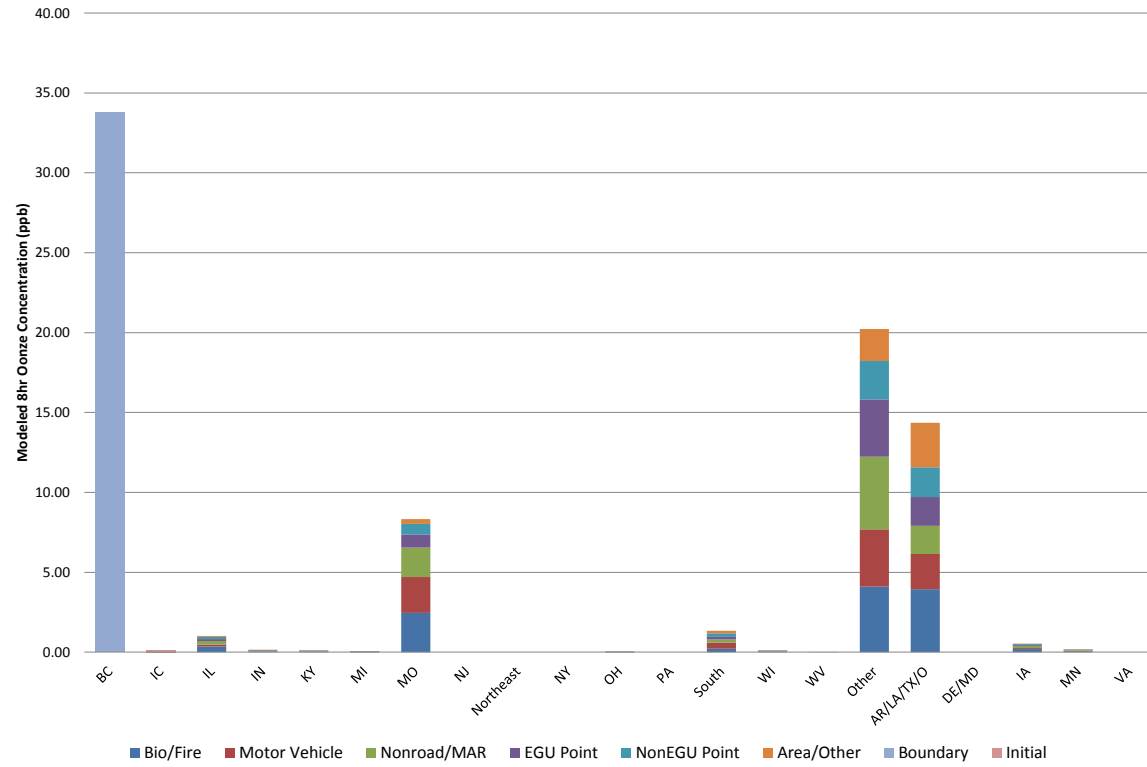

Monitor 201770013 Shawnee, Kansas

2018 OSAT Results (Modeled ppb)

Row Labels	Bio/Fire	Motor Vehicle	Nonroad/MAR	EGU Point	NonEGU Point	Area/Other	Boundary	Initial	Total	% of Total
BC	0.00	0.00	0.00	0.00	0.00	0.00	33.76	0.00	33.76	42%
IC	0.00	0.00	0.00	0.00	0.00	0.00	0.00	0.14	0.14	0%
IL	0.36	0.12	0.21	0.13	0.13	0.06	0.00	0.00	1.01	1%
IN	0.03	0.02	0.02	0.04	0.03	0.01	0.00	0.00	0.15	0%
KY	0.02	0.02	0.02	0.03	0.01	0.02	0.00	0.00	0.12	0%
MI	0.01	0.01	0.01	0.01	0.01	0.01	0.00	0.00	0.06	0%
MO	2.47	2.23	1.84	0.83	0.66	0.29	0.00	0.00	8.32	10%
NJ	0.00	0.00	0.00	0.00	0.00	0.00	0.00	0.00	0.00	0%
Northeast	0.00	0.00	0.00	0.00	0.00	0.00	0.00	0.00	0.00	0%
NY	0.00	0.00	0.00	0.00	0.00	0.00	0.00	0.00	0.00	0%
OH	0.01	0.01	0.01	0.00	0.01	0.00	0.00	0.00	0.04	0%
PA	0.00	0.00	0.00	0.00	0.00	0.00	0.00	0.00	0.00	0%
South	0.22	0.37	0.21	0.15	0.22	0.17	0.00	0.00	1.34	2%
WI	0.04	0.02	0.02	0.01	0.01	0.01	0.00	0.00	0.11	0%
WV	0.00	0.00	0.00	0.00	0.00	0.01	0.00	0.00	0.01	0%
Other	4.11	3.57	4.56	3.57	2.41	2.00	0.00	0.00	20.22	25%
AR/LA/TX/O	3.95	2.19	1.76	1.82	1.86	2.78	0.00	0.00	14.36	18%
DE/MD	0.00	0.00	0.00	0.00	0.00	0.00	0.00	0.00	0.00	0%
IA	0.20	0.05	0.15	0.05	0.06	0.02	0.00	0.00	0.53	1%
MN	0.06	0.04	0.04	0.02	0.02	0.02	0.00	0.00	0.20	0%
VA	0.00	0.00	0.00	0.00	0.00	0.00	0.00	0.00	0.00	0%
Grand Total	11.48	8.65	8.85	6.66	5.43	5.40	33.76	0.14	80.37	100%

Shawnee, Kansas

2018 OSAT Results - 75 ppb Threshold Day Average