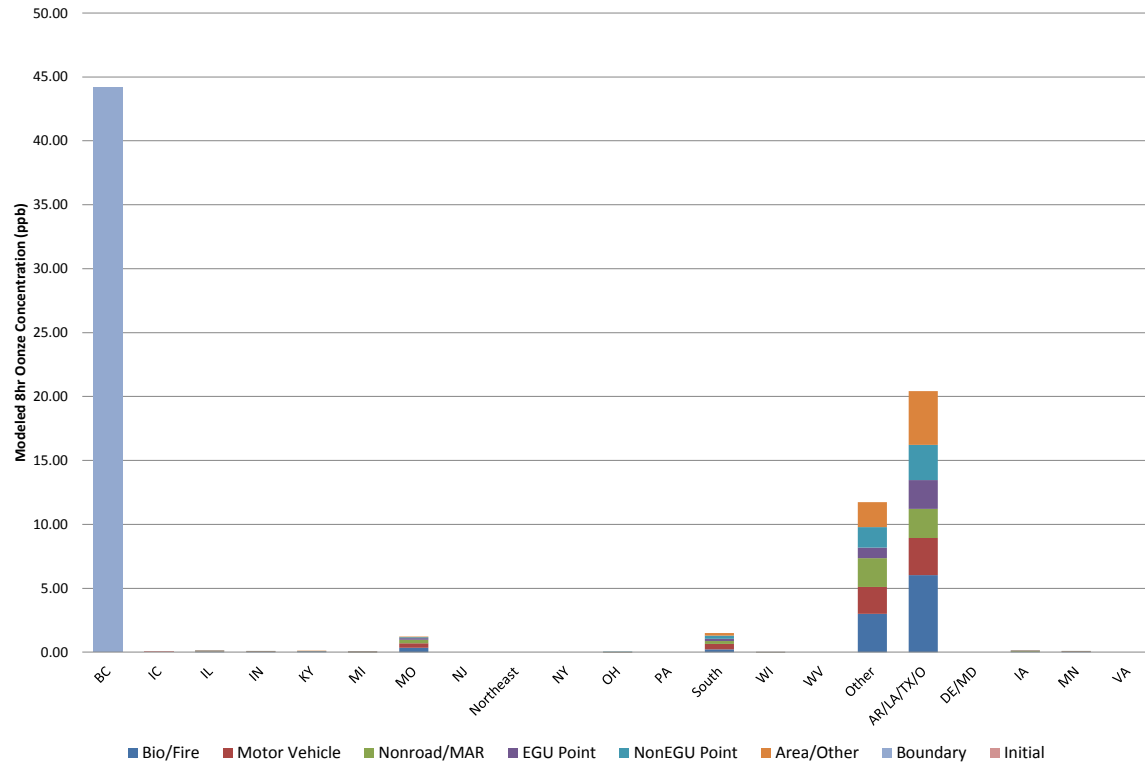

Monitor 201730010 Sedgwick, Kansas

2018 OSAT Results (Modeled ppb)

Row Labels	Bio/Fire	Motor Vehicle	Nonroad/MAR	EGU Point	NonEGU Point	Area/Other	Boundary	Initial	Total	% of Total
BC	0.00	0.00	0.00	0.00	0.00	0.00	44.18	0.00	44.18	55%
IC	0.00	0.00	0.00	0.00	0.00	0.00	0.00	0.07	0.07	0%
IL	0.05	0.02	0.03	0.03	0.02	0.02	0.00	0.00	0.17	0%
IN	0.02	0.02	0.01	0.03	0.01	0.01	0.00	0.00	0.10	0%
KY	0.02	0.02	0.01	0.03	0.01	0.02	0.00	0.00	0.11	0%
MI	0.01	0.01	0.01	0.01	0.01	0.01	0.00	0.00	0.06	0%
MO	0.35	0.36	0.27	0.13	0.06	0.05	0.00	0.00	1.22	2%
NJ	0.00	0.00	0.00	0.00	0.00	0.00	0.00	0.00	0.00	0%
Northeast	0.00	0.00	0.00	0.00	0.00	0.00	0.00	0.00	0.00	0%
NY	0.00	0.00	0.00	0.00	0.00	0.00	0.00	0.00	0.00	0%
OH	0.01	0.01	0.01	0.00	0.01	0.00	0.00	0.00	0.04	0%
PA	0.00	0.00	0.00	0.00	0.00	0.00	0.00	0.00	0.00	0%
South	0.23	0.41	0.24	0.16	0.25	0.22	0.00	0.00	1.51	2%
WI	0.01	0.01	0.01	0.00	0.00	0.00	0.00	0.00	0.03	0%
WV	0.00	0.00	0.00	0.00	0.00	0.00	0.00	0.00	0.00	0%
Other	3.00	2.11	2.25	0.82	1.61	1.95	0.00	0.00	11.74	15%
AR/LA/TX/O	6.03	2.91	2.27	2.26	2.75	4.20	0.00	0.00	20.42	26%
DE/MD	0.00	0.00	0.00	0.00	0.00	0.00	0.00	0.00	0.00	0%
IA	0.04	0.01	0.04	0.02	0.01	0.01	0.00	0.00	0.13	0%
MN	0.03	0.02	0.02	0.01	0.01	0.01	0.00	0.00	0.10	0%
VA	0.00	0.00	0.00	0.00	0.00	0.00	0.00	0.00	0.00	0%
Grand Total	9.80	5.91	5.17	3.50	4.75	6.50	44.18	0.07	79.88	100%

Sedgwick, Kansas

2018 OSAT Results - 75 ppb Threshold Day Average