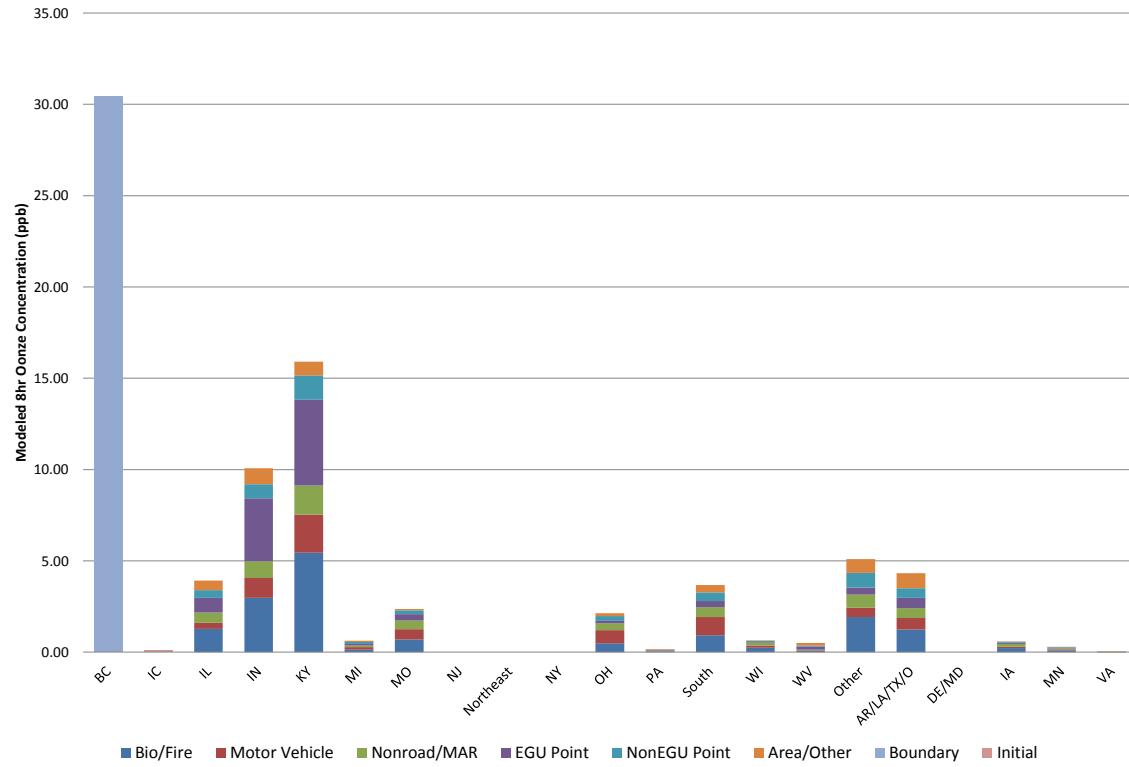

Monitor 181730011 Warrick, Indiana

2018 OSAT Results (Modeled ppb)

Row Labels	Bio/Fire	Motor Vehicle	Nonroad/MAR	EGU Point	NonEGU Point	Area/Other	Boundary	Initial	Total	% of Total
BC	0.00	0.00	0.00	0.00	0.00	0.00	30.42	0.00	30.42	38%
IC	0.00	0.00	0.00	0.00	0.00	0.00	0.00	0.11	0.11	0%
IL	1.27	0.34	0.56	0.80	0.43	0.52	0.00	0.00	3.92	5%
IN	2.97	1.10	0.90	3.46	0.77	0.88	0.00	0.00	10.08	12%
KY	5.45	2.08	1.59	4.70	1.34	0.74	0.00	0.00	15.90	20%
MI	0.13	0.15	0.09	0.09	0.09	0.08	0.00	0.00	0.63	1%
MO	0.70	0.56	0.48	0.34	0.21	0.08	0.00	0.00	2.37	3%
NJ	0.00	0.00	0.00	0.00	0.00	0.00	0.00	0.00	0.00	0%
Northeast	0.00	0.00	0.00	0.00	0.00	0.00	0.00	0.00	0.00	0%
NY	0.00	0.00	0.00	0.00	0.00	0.00	0.00	0.00	0.00	0%
OH	0.49	0.72	0.37	0.14	0.26	0.16	0.00	0.00	2.14	3%
PA	0.02	0.03	0.02	0.04	0.02	0.04	0.00	0.00	0.17	0%
South	0.93	0.99	0.55	0.33	0.47	0.41	0.00	0.00	3.68	5%
WI	0.24	0.13	0.13	0.04	0.07	0.04	0.00	0.00	0.65	1%
WV	0.06	0.04	0.03	0.19	0.04	0.14	0.00	0.00	0.50	1%
Other	1.92	0.51	0.72	0.39	0.80	0.76	0.00	0.00	5.10	6%
AR/LA/TX/O	1.25	0.63	0.54	0.55	0.53	0.83	0.00	0.00	4.33	5%
DE/MD	0.00	0.00	0.00	0.00	0.00	0.00	0.00	0.00	0.00	0%
IA	0.23	0.06	0.16	0.07	0.06	0.02	0.00	0.00	0.60	1%
MN	0.10	0.05	0.06	0.04	0.03	0.02	0.00	0.00	0.30	0%
VA	0.01	0.01	0.01	0.00	0.00	0.01	0.00	0.00	0.04	0%
Grand Total	15.77	7.40	6.21	11.18	5.12	4.73	30.42	0.11	80.94	100%

Warrick, Indiana

2018 OSAT Results - 75 ppb Threshold Day Average