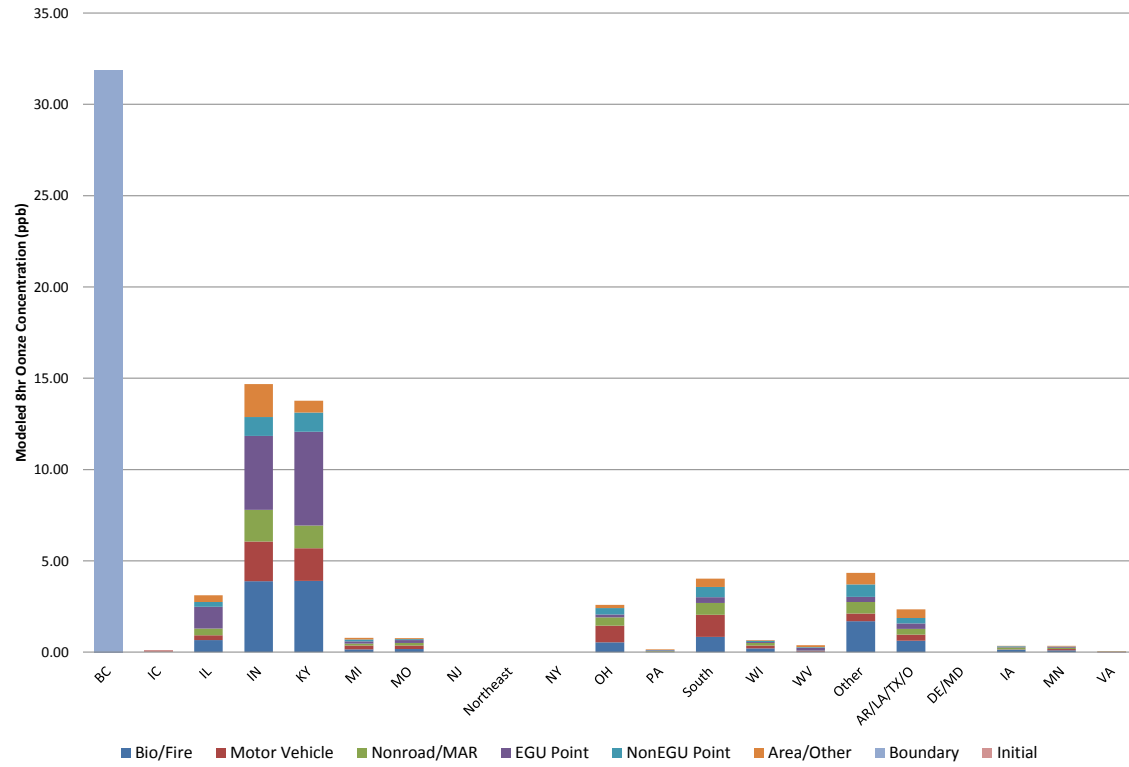

Monitor 181730009 Warrick, Indiana

2018 OSAT Results (Modeled ppb)

Row Labels	Bio/Fire	Motor Vehicle	Nonroad/MAR	EGU Point	NonEGU Point	Area/Other	Boundary	Initial	Total	% of Total
BC	0.00	0.00	0.00	0.00	0.00	0.00	31.88	0.00	31.88	40%
IC	0.00	0.00	0.00	0.00	0.00	0.00	0.00	0.10	0.10	0%
IL	0.67	0.25	0.37	1.20	0.26	0.37	0.00	0.00	3.12	4%
IN	3.89	2.17	1.73	4.05	1.04	1.80	0.00	0.00	14.68	18%
KY	3.90	1.79	1.24	5.14	1.05	0.65	0.00	0.00	13.77	17%
MI	0.16	0.20	0.11	0.12	0.11	0.09	0.00	0.00	0.79	1%
MO	0.18	0.18	0.15	0.15	0.06	0.04	0.00	0.00	0.76	1%
NJ	0.00	0.00	0.00	0.00	0.00	0.00	0.00	0.00	0.00	0%
Northeast	0.00	0.00	0.00	0.00	0.00	0.00	0.00	0.00	0.00	0%
NY	0.00	0.00	0.00	0.00	0.00	0.00	0.00	0.00	0.00	0%
OH	0.54	0.92	0.45	0.15	0.35	0.18	0.00	0.00	2.59	3%
PA	0.02	0.02	0.02	0.04	0.02	0.03	0.00	0.00	0.15	0%
South	0.83	1.22	0.64	0.33	0.56	0.45	0.00	0.00	4.03	5%
WI	0.21	0.15	0.14	0.05	0.07	0.04	0.00	0.00	0.66	1%
WV	0.04	0.03	0.02	0.15	0.03	0.11	0.00	0.00	0.38	0%
Other	1.70	0.42	0.62	0.29	0.68	0.63	0.00	0.00	4.34	5%
AR/LA/TX/O	0.62	0.34	0.31	0.30	0.30	0.47	0.00	0.00	2.34	3%
DE/MD	0.00	0.00	0.00	0.00	0.00	0.00	0.00	0.00	0.00	0%
IA	0.13	0.03	0.10	0.04	0.03	0.01	0.00	0.00	0.34	0%
MN	0.11	0.06	0.07	0.05	0.03	0.03	0.00	0.00	0.35	0%
VA	0.01	0.01	0.01	0.00	0.00	0.02	0.00	0.00	0.05	0%
Grand Total	13.01	7.79	5.98	12.06	4.59	4.92	31.88	0.10	80.33	100%

Warrick, Indiana

2018 OSAT Results - 75 ppb Threshold Day Average