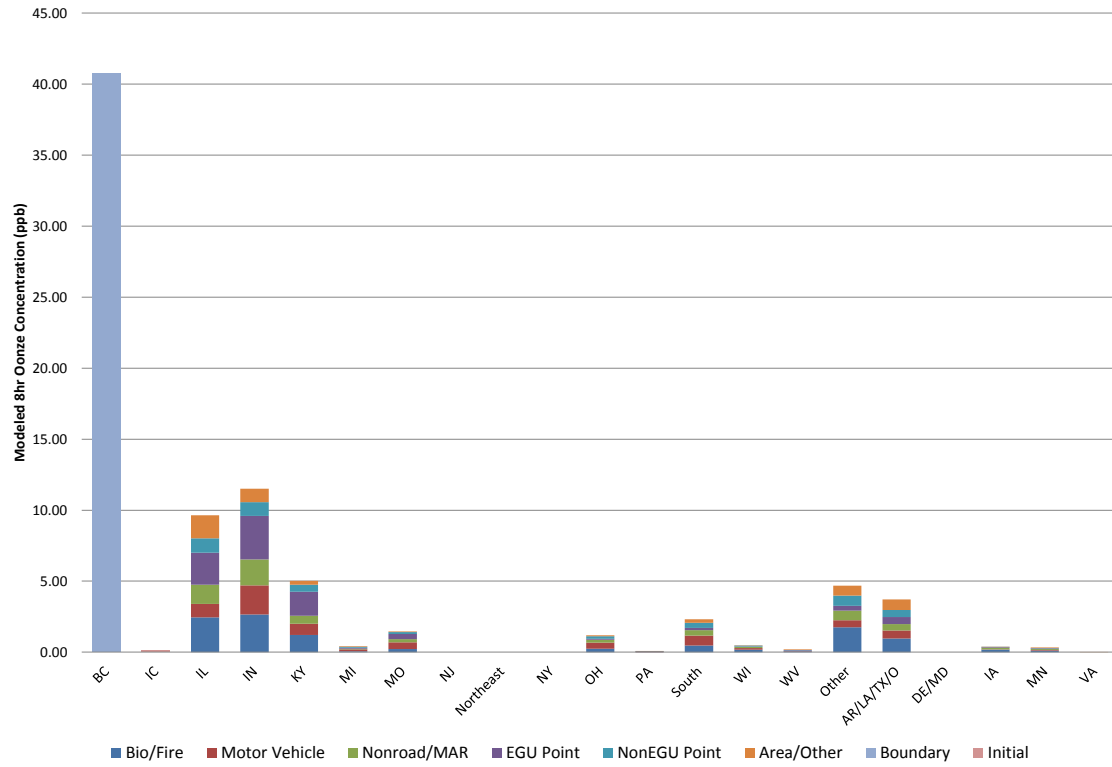

Monitor 181670024 Vigo, Indiana

2018 OSAT Results (Modeled ppb)

Row Labels	Bio/Fire	Motor Vehicle	Nonroad/MAR	EGU Point	NonEGU Point	Area/Other	Boundary	Initial	Total	% of Total
BC	0.00	0.00	0.00	0.00	0.00	0.00	40.75	0.00	40.75	49%
IC	0.00	0.00	0.00	0.00	0.00	0.00	0.00	0.12	0.12	0%
IL	2.46	0.93	1.35	2.27	1.00	1.62	0.00	0.00	9.63	12%
IN	2.65	2.06	1.82	3.06	0.98	0.94	0.00	0.00	11.51	14%
KY	1.21	0.79	0.56	1.70	0.49	0.27	0.00	0.00	5.02	6%
MI	0.07	0.12	0.06	0.07	0.06	0.05	0.00	0.00	0.43	1%
MO	0.23	0.46	0.24	0.35	0.14	0.05	0.00	0.00	1.47	2%
NJ	0.00	0.00	0.00	0.00	0.00	0.00	0.00	0.00	0.00	0%
Northeast	0.00	0.00	0.00	0.00	0.00	0.00	0.00	0.00	0.00	0%
NY	0.00	0.00	0.00	0.00	0.00	0.00	0.00	0.00	0.00	0%
OH	0.24	0.43	0.20	0.08	0.17	0.08	0.00	0.00	1.20	1%
PA	0.01	0.01	0.01	0.03	0.01	0.02	0.00	0.00	0.09	0%
South	0.46	0.71	0.39	0.16	0.34	0.25	0.00	0.00	2.31	3%
WI	0.17	0.11	0.09	0.04	0.05	0.03	0.00	0.00	0.49	1%
WV	0.02	0.02	0.01	0.09	0.02	0.05	0.00	0.00	0.21	0%
Other	1.76	0.50	0.67	0.33	0.73	0.70	0.00	0.00	4.69	6%
AR/LA/TX/O	0.97	0.55	0.47	0.49	0.50	0.74	0.00	0.00	3.72	5%
DE/MD	0.00	0.00	0.00	0.00	0.00	0.00	0.00	0.00	0.00	0%
IA	0.17	0.03	0.11	0.04	0.03	0.01	0.00	0.00	0.39	0%
MN	0.11	0.05	0.07	0.04	0.03	0.03	0.00	0.00	0.33	0%
VA	0.00	0.00	0.00	0.00	0.00	0.01	0.00	0.00	0.01	0%
Grand Total	10.53	6.77	6.05	8.75	4.55	4.85	40.75	0.12	82.37	100%

Vigo, Indiana

2018 OSAT Results - 75 ppb Threshold Day Average