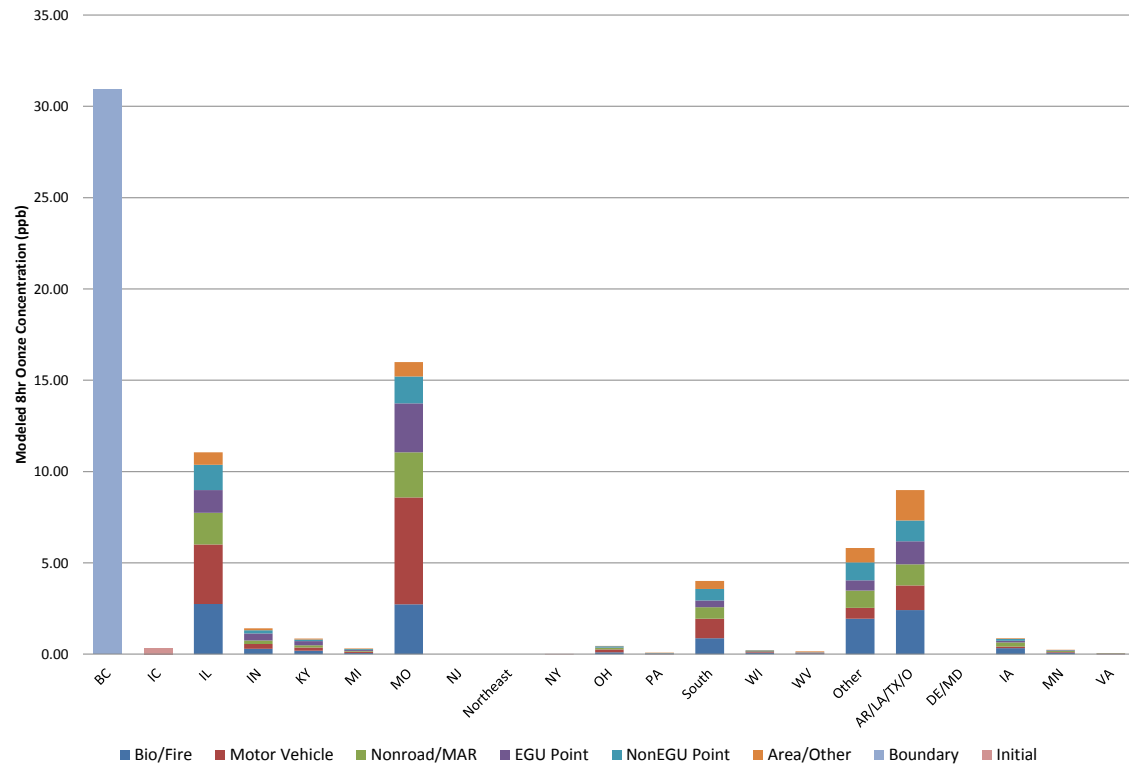

Monitor 171191009 Madison, Illinois

2018 OSAT Results (Modeled ppb)

Row Labels	Bio/Fire	Motor Vehicle	Nonroad/MAR	EGU Point	NonEGU Point	Area/Other	Boundary	Initial	Total	% of Total
BC	0.00	0.00	0.00	0.00	0.00	0.00	30.93	0.00	30.93	38%
IC	0.00	0.00	0.00	0.00	0.00	0.00	0.00	0.34	0.34	0%
IL	2.75	3.26	1.73	1.24	1.39	0.69	0.00	0.00	11.06	14%
IN	0.30	0.26	0.19	0.38	0.19	0.09	0.00	0.00	1.41	2%
KY	0.19	0.17	0.13	0.23	0.09	0.05	0.00	0.00	0.86	1%
MI	0.06	0.08	0.04	0.05	0.04	0.04	0.00	0.00	0.31	0%
MO	2.73	5.85	2.47	2.69	1.47	0.79	0.00	0.00	16.00	20%
NJ	0.00	0.00	0.00	0.00	0.00	0.00	0.00	0.00	0.00	0%
Northeast	0.00	0.00	0.00	0.00	0.00	0.00	0.00	0.00	0.00	0%
NY	0.00	0.01	0.00	0.00	0.00	0.00	0.00	0.00	0.01	0%
OH	0.10	0.16	0.08	0.02	0.07	0.03	0.00	0.00	0.46	1%
PA	0.01	0.01	0.01	0.02	0.01	0.02	0.00	0.00	0.08	0%
South	0.87	1.07	0.63	0.37	0.64	0.43	0.00	0.00	4.01	5%
WI	0.08	0.05	0.04	0.01	0.02	0.01	0.00	0.00	0.21	0%
WV	0.02	0.01	0.01	0.05	0.02	0.05	0.00	0.00	0.16	0%
Other	1.95	0.58	0.95	0.57	0.98	0.79	0.00	0.00	5.82	7%
AR/LA/TX/O	2.42	1.34	1.16	1.26	1.14	1.66	0.00	0.00	8.98	11%
DE/MD	0.00	0.00	0.00	0.00	0.00	0.00	0.00	0.00	0.00	0%
IA	0.33	0.08	0.23	0.10	0.09	0.04	0.00	0.00	0.87	1%
MN	0.08	0.04	0.05	0.03	0.02	0.03	0.00	0.00	0.25	0%
VA	0.01	0.01	0.01	0.00	0.01	0.01	0.00	0.00	0.05	0%
Grand Total	11.90	12.98	7.73	7.02	6.18	4.73	30.93	0.34	81.81	100%

Madison, Illinois

2018 OSAT Results - 75 ppb Threshold Day Average