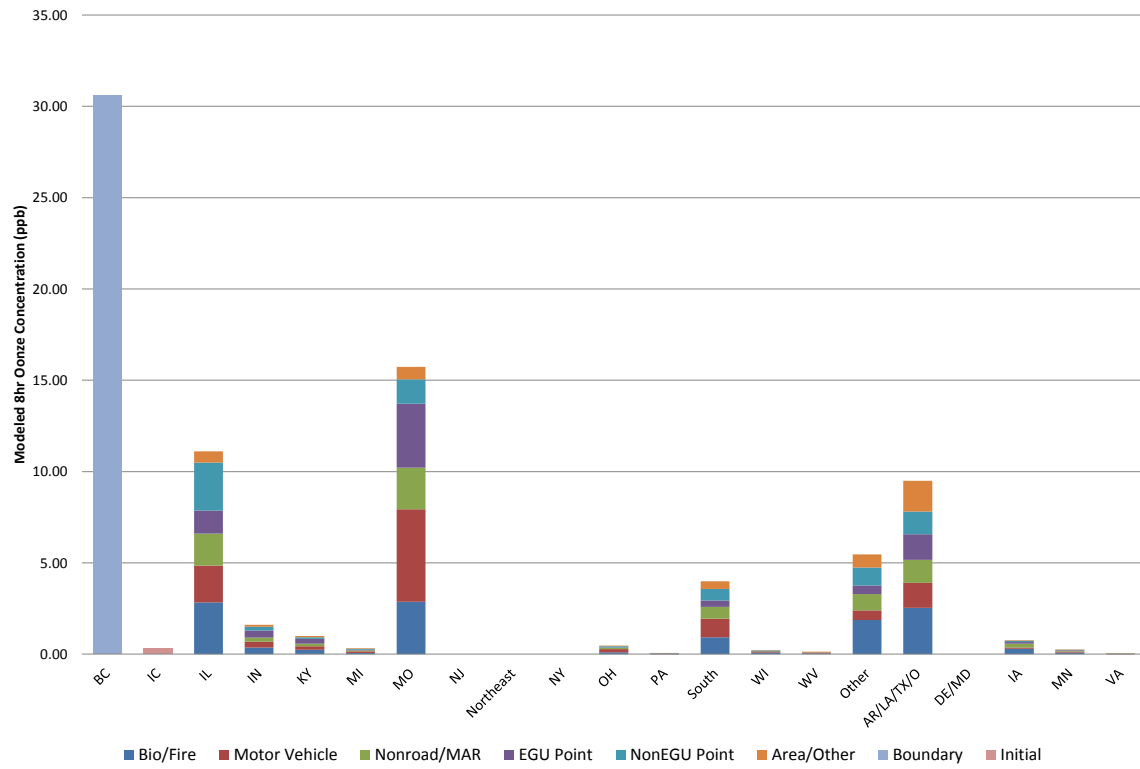

Monitor 171190008 Madison, Illinois

2018 OSAT Results (Modeled ppb)

Row Labels	Bio/Fire	Motor Vehicle	Nonroad/MAR	EGU Point	NonEGU Point	Area/Other	Boundary	Initial	Total	% of Total
BC	0.00	0.00	0.00	0.00	0.00	0.00	30.59	0.00	30.59	37%
IC	0.00	0.00	0.00	0.00	0.00	0.00	0.00	0.31	0.31	0%
IL	2.84	2.02	1.75	1.25	2.63	0.62	0.00	0.00	11.11	14%
IN	0.36	0.32	0.23	0.39	0.21	0.10	0.00	0.00	1.61	2%
KY	0.25	0.18	0.14	0.26	0.10	0.06	0.00	0.00	0.99	1%
MI	0.07	0.08	0.05	0.05	0.04	0.04	0.00	0.00	0.33	0%
MO	2.87	5.06	2.28	3.51	1.33	0.69	0.00	0.00	15.74	19%
NJ	0.00	0.00	0.00	0.00	0.00	0.00	0.00	0.00	0.00	0%
Northeast	0.00	0.00	0.00	0.00	0.00	0.00	0.00	0.00	0.00	0%
NY	0.00	0.00	0.00	0.00	0.00	0.00	0.00	0.00	0.00	0%
OH	0.10	0.17	0.08	0.02	0.07	0.03	0.00	0.00	0.47	1%
PA	0.01	0.01	0.01	0.01	0.01	0.01	0.00	0.00	0.06	0%
South	0.92	1.03	0.64	0.35	0.64	0.42	0.00	0.00	4.00	5%
WI	0.08	0.05	0.04	0.01	0.02	0.01	0.00	0.00	0.21	0%
WV	0.02	0.01	0.01	0.04	0.01	0.04	0.00	0.00	0.13	0%
Other	1.87	0.52	0.90	0.48	0.97	0.72	0.00	0.00	5.46	7%
AR/LA/TX/O	2.53	1.38	1.25	1.41	1.24	1.69	0.00	0.00	9.50	12%
DE/MD	0.00	0.00	0.00	0.00	0.00	0.00	0.00	0.00	0.00	0%
IA	0.30	0.07	0.21	0.09	0.07	0.03	0.00	0.00	0.77	1%
MN	0.09	0.05	0.05	0.03	0.02	0.02	0.00	0.00	0.26	0%
VA	0.01	0.01	0.01	0.00	0.01	0.01	0.00	0.00	0.05	0%
Grand Total	12.32	10.96	7.65	7.90	7.37	4.49	30.59	0.31	81.59	100%

Madison, Illinois

2018 OSAT Results - 75 ppb Threshold Day Average