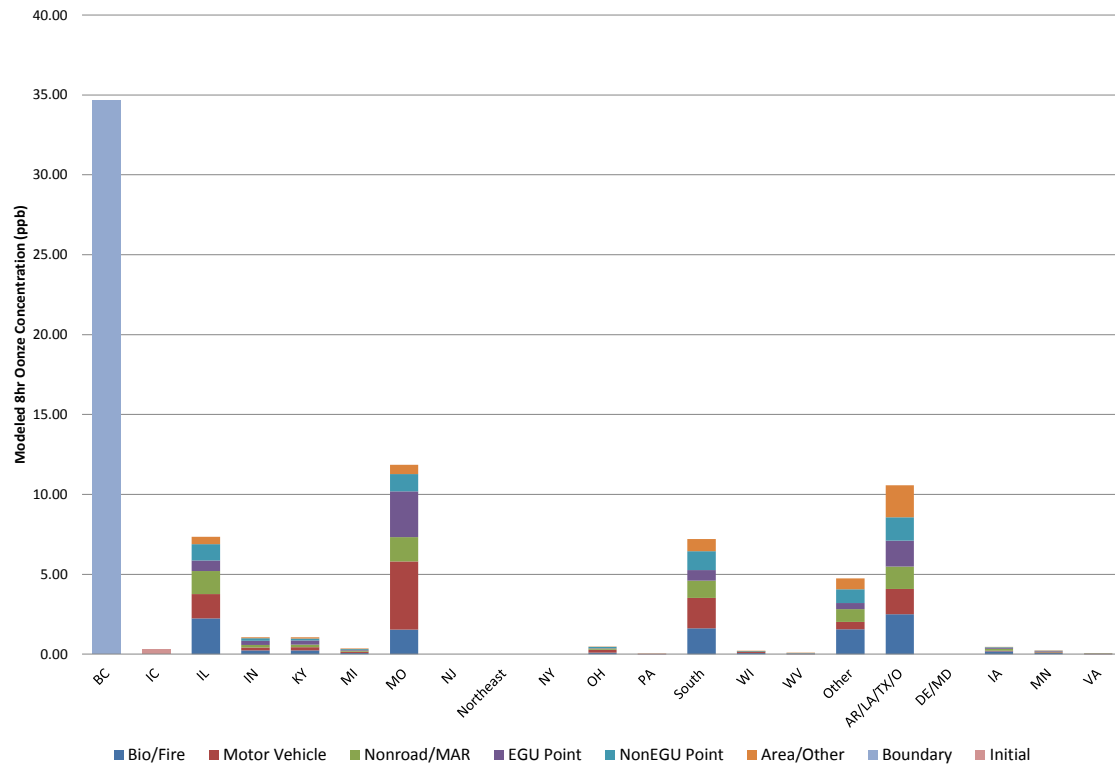

Monitor 171170002 Macoupin, Illinois

2018 OSAT Results (Modeled ppb)

Row Labels	Bio/Fire	Motor Vehicle	Nonroad/MAR	EGU Point	NonEGU Point	Area/Other	Boundary	Initial	Total	% of Total
BC	0.00	0.00	0.00	0.00	0.00	0.00	34.66	0.00	34.66	43%
IC	0.00	0.00	0.00	0.00	0.00	0.00	0.00	0.27	0.27	0%
IL	2.25	1.51	1.44	0.67	1.01	0.47	0.00	0.00	7.35	9%
IN	0.23	0.19	0.16	0.26	0.15	0.06	0.00	0.00	1.05	1%
KY	0.23	0.20	0.16	0.27	0.11	0.08	0.00	0.00	1.05	1%
MI	0.07	0.09	0.05	0.05	0.05	0.05	0.00	0.00	0.36	0%
MO	1.54	4.27	1.51	2.88	1.07	0.58	0.00	0.00	11.85	15%
NJ	0.00	0.00	0.00	0.00	0.00	0.00	0.00	0.00	0.00	0%
Northeast	0.00	0.00	0.00	0.00	0.00	0.00	0.00	0.00	0.00	0%
NY	0.00	0.00	0.00	0.00	0.00	0.00	0.00	0.00	0.00	0%
OH	0.10	0.17	0.09	0.02	0.07	0.03	0.00	0.00	0.48	1%
PA	0.00	0.01	0.00	0.01	0.00	0.01	0.00	0.00	0.03	0%
South	1.62	1.91	1.08	0.66	1.18	0.76	0.00	0.00	7.21	9%
WI	0.08	0.05	0.04	0.01	0.02	0.01	0.00	0.00	0.21	0%
WV	0.01	0.01	0.01	0.03	0.01	0.03	0.00	0.00	0.10	0%
Other	1.55	0.47	0.80	0.38	0.87	0.68	0.00	0.00	4.75	6%
AR/LA/TX/O	2.50	1.59	1.40	1.61	1.46	2.02	0.00	0.00	10.58	13%
DE/MD	0.00	0.00	0.00	0.00	0.00	0.00	0.00	0.00	0.00	0%
IA	0.18	0.04	0.12	0.06	0.04	0.02	0.00	0.00	0.46	1%
MN	0.07	0.04	0.05	0.03	0.02	0.02	0.00	0.00	0.23	0%
VA	0.01	0.01	0.01	0.00	0.01	0.02	0.00	0.00	0.06	0%
Grand Total	10.44	10.56	6.92	6.94	6.07	4.84	34.66	0.27	80.70	100%

Macoupin, Illinois

2018 OSAT Results - 75 ppb Threshold Day Average