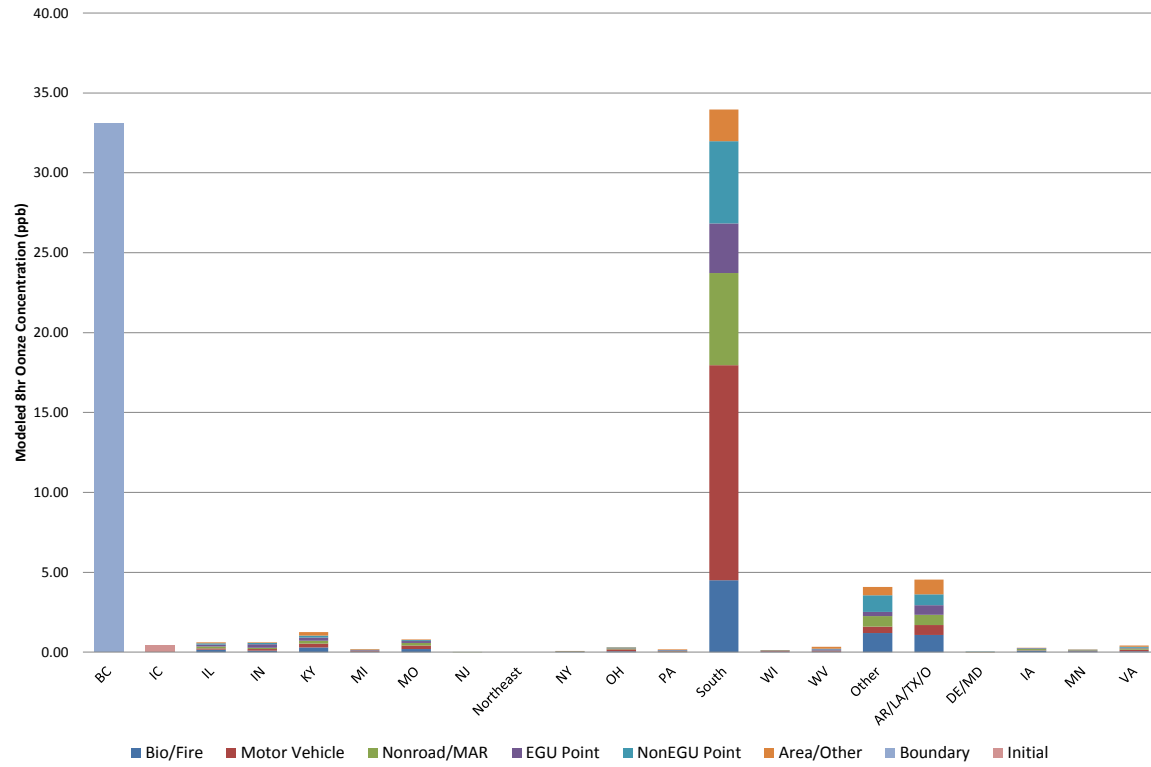

Monitor 132470001 Rockdale, Georgia

2018 OSAT Results (Modeled ppb)

Row Labels	Bio/Fire	Motor Vehicle	Nonroad/MAR	EGU Point	NonEGU Point	Area/Other	Boundary	Initial	Total	% of Total
BC	0.00	0.00	0.00	0.00	0.00	0.00	33.09	0.00	33.09	41%
IC	0.00	0.00	0.00	0.00	0.00	0.00	0.00	0.42	0.42	1%
IL	0.16	0.08	0.11	0.12	0.08	0.07	0.00	0.00	0.62	1%
IN	0.10	0.10	0.08	0.22	0.08	0.04	0.00	0.00	0.62	1%
KY	0.29	0.24	0.18	0.21	0.12	0.21	0.00	0.00	1.25	2%
MI	0.03	0.24	0.03	0.03	0.03	0.03	0.00	0.00	0.19	0%
MO	0.19	0.22	0.17	0.11	0.06	0.04	0.00	0.00	0.79	1%
NJ	0.00	0.00	0.01	0.00	0.00	0.00	0.00	0.00	0.01	0%
Northeast	0.00	0.00	0.00	0.00	0.00	0.00	0.00	0.00	0.00	0%
NY	0.01	0.02	0.02	0.00	0.01	0.01	0.00	0.00	0.07	0%
OH	0.06	0.11	0.06	0.02	0.05	0.02	0.00	0.00	0.32	0%
PA	0.02	0.03	0.02	0.04	0.02	0.04	0.00	0.00	0.17	0%
South	4.51	13.45	5.77	3.11	5.13	2.00	0.00	0.00	33.97	42%
WI	0.04	0.03	0.02	0.01	0.02	0.01	0.00	0.00	0.13	0%
WV	0.03	0.04	0.03	0.08	0.04	0.11	0.00	0.00	0.33	0%
Other	1.19	0.40	0.68	0.26	1.03	0.52	0.00	0.00	4.08	5%
AR/LA/TX/O	1.07	0.63	0.65	0.60	0.68	0.91	0.00	0.00	4.54	6%
DE/MD	0.00	0.01	0.01	0.00	0.01	0.00	0.00	0.00	0.03	0%
IA	0.09	0.03	0.08	0.03	0.03	0.02	0.00	0.00	0.28	0%
MN	0.05	0.03	0.04	0.02	0.02	0.02	0.00	0.00	0.18	0%
VA	0.05	0.11	0.07	0.04	0.06	0.09	0.00	0.00	0.42	1%
Grand Total	7.89	15.57	8.03	4.90	7.47	4.14	33.09	0.42	81.51	100%

Rockdale, Georgia

2018 OSAT Results - 75 ppb Threshold Day Average