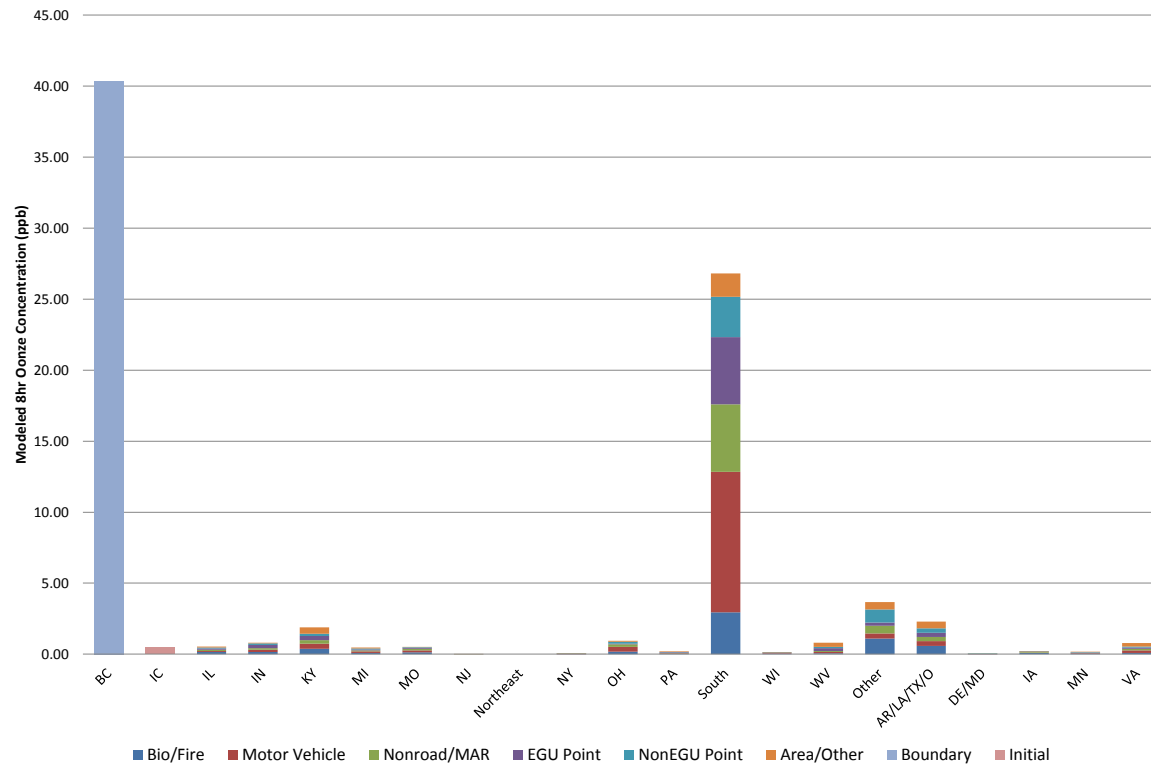

Monitor 132230003 Paulding, Georgia

OSAT-> 81.23   MATS-> 65.3   Ratio-> 0.804

2018 OSAT Results (MATS Adjusted ppb)

Region	Bio/Fire	Motor Vehicle	Nonroad/MAR	EGU Point	NonEGU Point	Area/Other	Boundary	Initial	Total	% of Total
BC	0.00	0.00	0.00	0.00	0.00	0.00	32.45	0.00	32.45	50%
IC	0.00	0.00	0.00	0.00	0.00	0.00	0.00	0.38	0.38	1%
IL	0.13	0.05	0.08	0.07	0.06	0.04	0.00	0.00	0.43	1%
IN	0.13	0.12	0.10	0.18	0.09	0.03	0.00	0.00	0.64	1%
KY	0.30	0.29	0.20	0.23	0.14	0.36	0.00	0.00	1.52	2%
MI	0.06	0.09	0.06	0.06	0.06	0.05	0.00	0.00	0.38	1%
BC	0.10	0.11	0.09	0.06	0.03	0.02	0.00	0.00	0.42	1%
NJ	0.00	0.01	0.01	0.00	0.00	0.00	0.00	0.00	0.02	0%
Northeast	0.00	0.00	0.00	0.00	0.00	0.00	0.00	0.00	0.00	0%
NY	0.01	0.02	0.02	0.00	0.01	0.01	0.00	0.00	0.06	0%
OH	0.14	0.27	0.14	0.04	0.11	0.05	0.00	0.00	0.76	1%
PA	0.02	0.03	0.02	0.04	0.02	0.04	0.00	0.00	0.17	0%
South	2.36	7.95	3.83	3.81	2.28	1.32	0.00	0.00	21.54	33%
WI	0.04	0.02	0.02	0.01	0.02	0.01	0.00	0.00	0.12	0%
WV	0.06	0.06	0.06	0.17	0.06	0.23	0.00	0.00	0.64	1%
Other	0.89	0.29	0.43	0.18	0.75	0.41	0.00	0.00	2.94	5%
AR/LA/TX/O	0.47	0.26	0.24	0.23	0.27	0.38	0.00	0.00	1.85	3%
DE/MD	0.01	0.01	0.01	0.00	0.01	0.00	0.00	0.00	0.03	0%
IA	0.07	0.02	0.06	0.02	0.02	0.01	0.00	0.00	0.18	0%
MN	0.04	0.02	0.03	0.02	0.02	0.02	0.00	0.00	0.14	0%
VA	0.07	0.14	0.09	0.07	0.06	0.19	0.00	0.00	0.63	1%
Grand Total	4.91	9.75	5.47	5.19	3.98	3.17	32.45	0.38	65.30	100%

Paulding, Georgia

2018 OSAT Results - 75 ppb Threshold Day Average