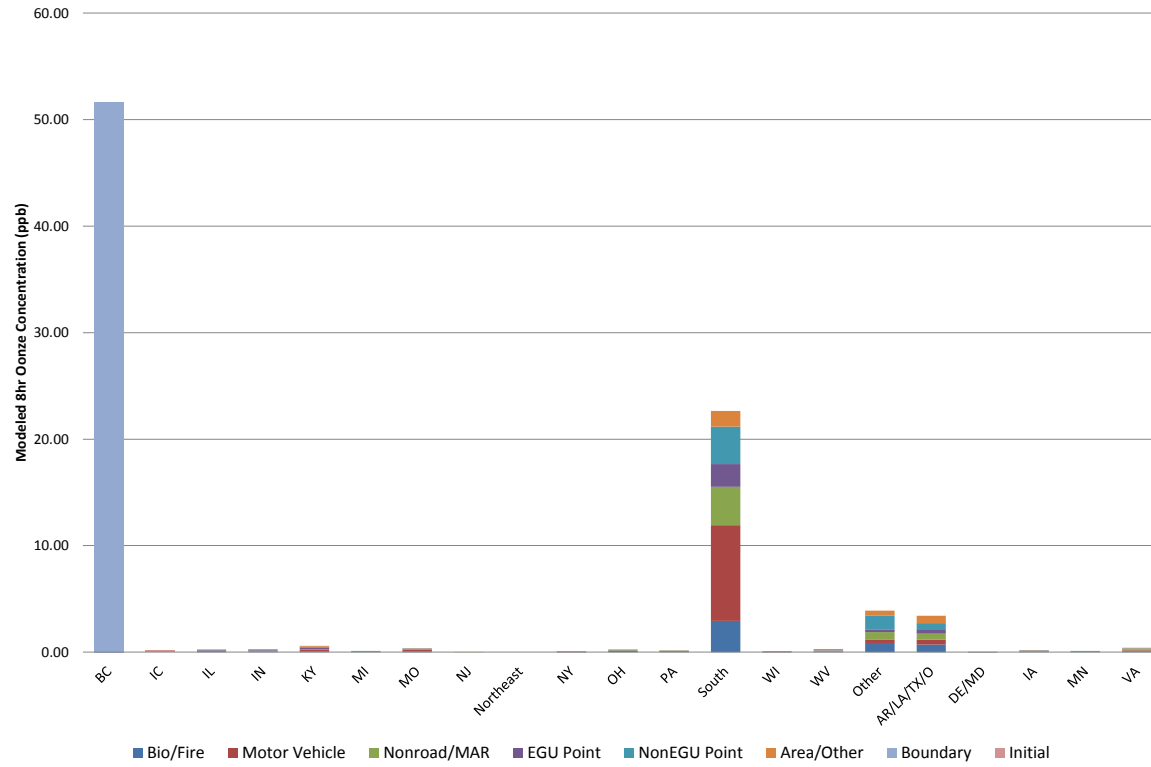

Monitor 132151003 Muscogee, Georgia

2018 OSAT Results (Modeled ppb)

Row Labels	Bio/Fire	Motor Vehicle	Nonroad/MAR	EGU Point	NonEGU Point	Area/Other	Boundary	Initial	Total	% of Total
BC	0.00	0.00	0.00	0.00	0.00	0.00	51.67	0.00	51.67	61%
IC	0.00	0.00	0.00	0.00	0.00	0.00	0.00	0.16	0.16	0%
IL	0.08	0.03	0.05	0.05	0.04	0.03	0.00	0.00	0.28	0%
IN	0.05	0.05	0.04	0.09	0.04	0.02	0.00	0.00	0.29	0%
KY	0.10	0.11	0.08	0.16	0.05	0.10	0.00	0.00	0.60	1%
MI	0.02	0.03	0.02	0.02	0.02	0.02	0.00	0.00	0.13	0%
MO	0.10	0.10	0.08	0.05	0.02	0.02	0.00	0.00	0.37	0%
NJ	0.00	0.00	0.01	0.00	0.00	0.00	0.00	0.00	0.01	0%
Northeast	0.00	0.00	0.00	0.00	0.00	0.00	0.00	0.00	0.00	0%
NY	0.01	0.02	0.02	0.00	0.01	0.01	0.00	0.00	0.07	0%
OH	0.04	0.09	0.05	0.02	0.04	0.02	0.00	0.00	0.26	0%
PA	0.02	0.03	0.02	0.05	0.02	0.04	0.00	0.00	0.18	0%
South	2.94	8.97	3.62	2.13	3.52	1.47	0.00	0.00	22.65	27%
WI	0.02	0.02	0.02	0.01	0.01	0.00	0.00	0.00	0.08	0%
WV	0.02	0.04	0.03	0.07	0.03	0.11	0.00	0.00	0.30	0%
Other	0.88	0.32	0.69	0.20	1.32	0.48	0.00	0.00	3.89	5%
AR/LA/TX/O	0.72	0.44	0.59	0.41	0.57	0.68	0.00	0.00	3.41	4%
DE/MD	0.00	0.01	0.01	0.00	0.01	0.00	0.00	0.00	0.03	0%
IA	0.06	0.02	0.05	0.02	0.02	0.01	0.00	0.00	0.18	0%
MN	0.03	0.02	0.03	0.02	0.01	0.01	0.00	0.00	0.12	0%
VA	0.05	0.12	0.07	0.04	0.07	0.07	0.00	0.00	0.42	0%
Grand Total	5.14	10.42	5.48	3.34	5.80	3.09	51.67	0.16	85.10	100%

Muscogee, Georgia

2018 OSAT Results - 75 ppb Threshold Day Average