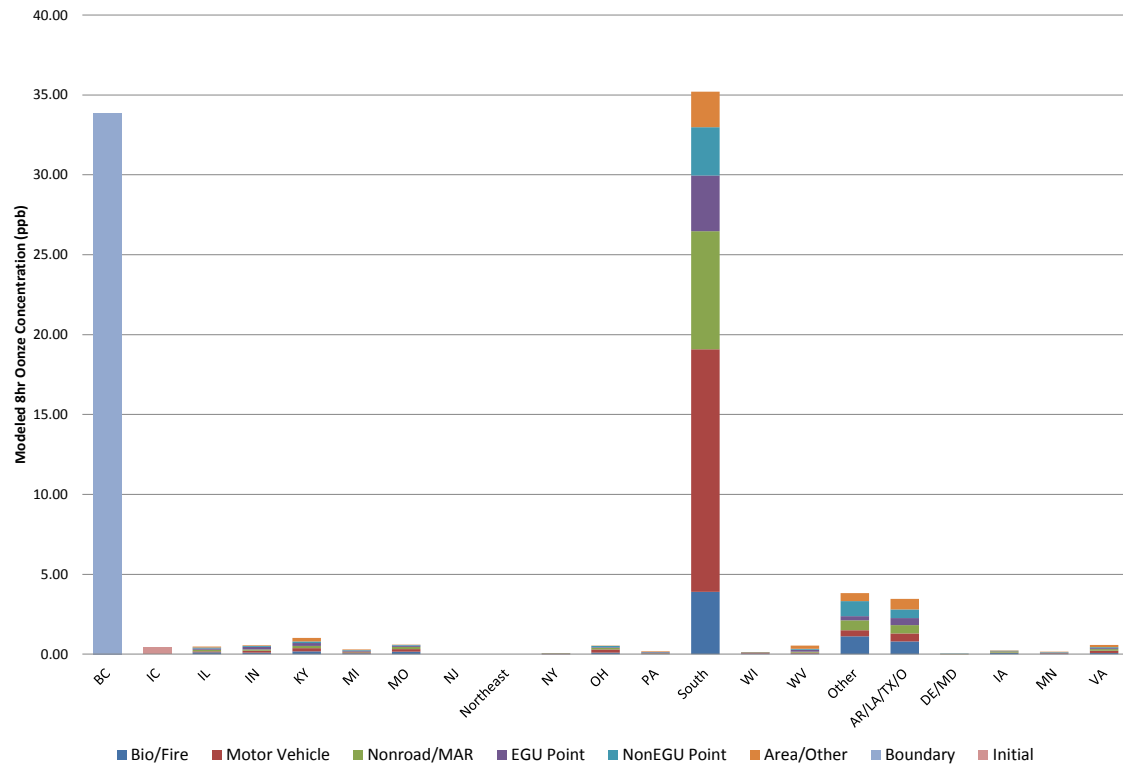

Monitor 131350002 Gwinnett, Georgia

2018 OSAT Results (Modeled ppb)

Row Labels	Bio/Fire	Motor Vehicle	Nonroad/MAR	EGU Point	NonEGU Point	Area/Other	Boundary	Initial	Total	% of Total
BC	0.00	0.00	0.00	0.00	0.00	0.00	33.89	0.00	33.89	41%
IC	0.00	0.00	0.00	0.00	0.00	0.00	0.00	0.41	0.41	0%
IL	0.12	0.06	0.09	0.09	0.06	0.05	0.00	0.00	0.47	1%
IN	0.10	0.11	0.08	0.16	0.07	0.03	0.00	0.00	0.55	1%
KY	0.18	0.19	0.14	0.18	0.10	0.23	0.00	0.00	1.02	1%
MI	0.05	0.07	0.04	0.05	0.05	0.04	0.00	0.00	0.30	0%
MO	0.15	0.17	0.13	0.08	0.04	0.03	0.00	0.00	0.60	1%
NJ	0.00	0.00	0.00	0.00	0.00	0.00	0.00	0.00	0.00	0%
Northeast	0.00	0.00	0.00	0.00	0.00	0.00	0.00	0.00	0.00	0%
NY	0.01	0.01	0.01	0.00	0.01	0.01	0.00	0.00	0.05	0%
OH	0.10	0.19	0.10	0.04	0.08	0.03	0.00	0.00	0.54	1%
PA	0.02	0.03	0.02	0.05	0.02	0.04	0.00	0.00	0.18	0%
South	3.91	15.18	7.38	3.48	3.03	2.22	0.00	0.00	35.20	43%
WI	0.04	0.03	0.03	0.01	0.02	0.01	0.00	0.00	0.14	0%
WV	0.04	0.06	0.05	0.12	0.06	0.20	0.00	0.00	0.53	1%
Other	1.11	0.39	0.62	0.26	0.95	0.49	0.00	0.00	3.82	5%
AR/LA/TX/O	0.80	0.50	0.52	0.45	0.53	0.67	0.00	0.00	3.47	4%
DE/MD	0.00	0.01	0.01	0.00	0.01	0.00	0.00	0.00	0.03	0%
IA	0.08	0.02	0.07	0.03	0.02	0.01	0.00	0.00	0.23	0%
MN	0.04	0.03	0.03	0.02	0.01	0.02	0.00	0.00	0.15	0%
VA	0.07	0.15	0.09	0.06	0.07	0.14	0.00	0.00	0.58	1%
Grand Total	6.82	17.20	9.41	5.08	5.13	4.22	33.89	0.41	82.16	100%

Gwinnett, Georgia

2018 OSAT Results - 75 ppb Threshold Day Average