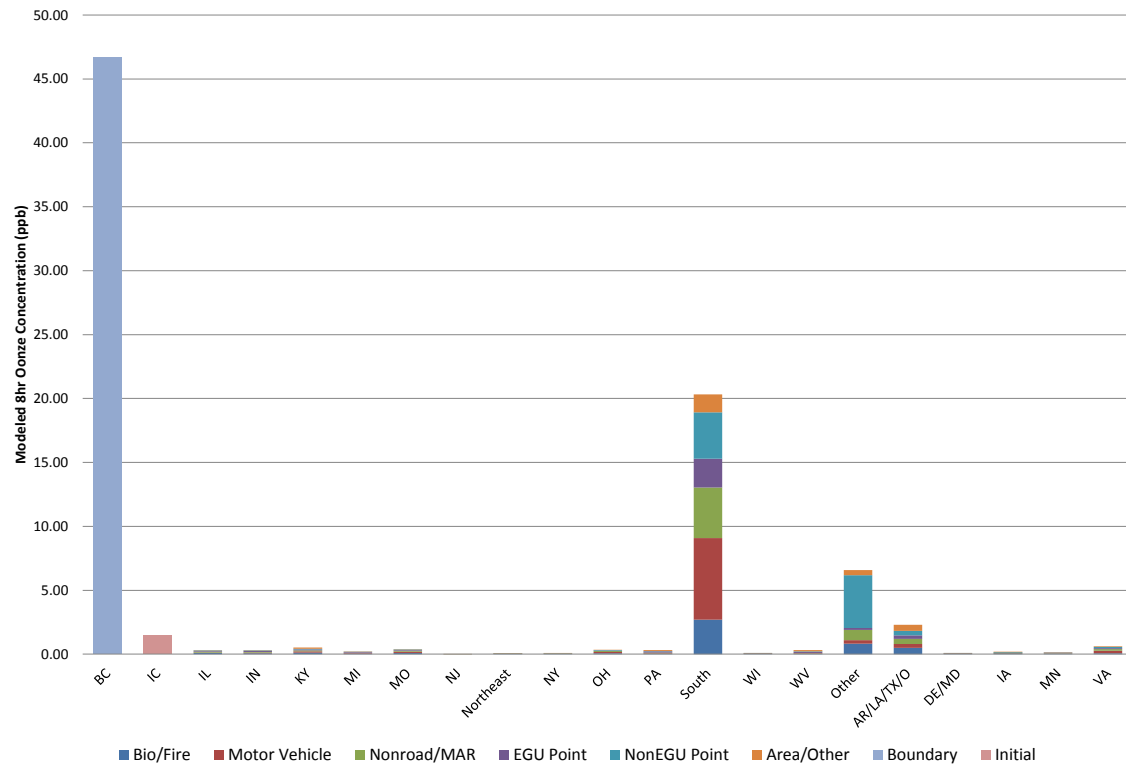

Monitor 131270006 Glynn, Georgia

2018 OSAT Results (Modeled ppb)

Row Labels	Bio/Fire	Motor Vehicle	Nonroad/MAR	EGU Point	NonEGU Point	Area/Other	Boundary	Initial	Total	% of Total
BC	0.00	0.00	0.00	0.00	0.00	0.00	46.65	0.00	46.65	57%
IC	0.00	0.00	0.00	0.00	0.00	0.00	0.00	1.48	1.48	2%
IL	0.09	0.04	0.06	0.06	0.05	0.03	0.00	0.00	0.33	0%
IN	0.06	0.05	0.05	0.09	0.04	0.02	0.00	0.00	0.31	0%
KY	0.12	0.10	0.07	0.09	0.05	0.10	0.00	0.00	0.53	1%
MI	0.04	0.05	0.03	0.04	0.04	0.03	0.00	0.00	0.23	0%
MO	0.10	0.10	0.08	0.05	0.03	0.02	0.00	0.00	0.38	0%
NJ	0.00	0.01	0.01	0.00	0.00	0.00	0.00	0.00	0.02	0%
Northeast	0.01	0.03	0.02	0.00	0.01	0.01	0.00	0.00	0.08	0%
NY	0.01	0.03	0.03	0.00	0.01	0.01	0.00	0.00	0.09	0%
OH	0.06	0.12	0.07	0.03	0.05	0.02	0.00	0.00	0.35	0%
PA	0.03	0.05	0.04	0.09	0.03	0.07	0.00	0.00	0.31	0%
South	2.71	6.37	3.95	2.26	3.62	1.42	0.00	0.00	20.33	25%
WI	0.03	0.02	0.02	0.01	0.01	0.01	0.00	0.00	0.10	0%
WV	0.03	0.04	0.03	0.08	0.04	0.11	0.00	0.00	0.33	0%
Other	0.82	0.29	0.78	0.16	4.12	0.42	0.00	0.00	6.59	8%
AR/LA/TX/O	0.50	0.30	0.41	0.26	0.36	0.47	0.00	0.00	2.30	3%
DE/MD	0.01	0.03	0.02	0.01	0.02	0.01	0.00	0.00	0.10	0%
IA	0.06	0.02	0.06	0.02	0.02	0.02	0.00	0.00	0.20	0%
MN	0.04	0.02	0.03	0.02	0.01	0.02	0.00	0.00	0.14	0%
VA	0.07	0.20	0.12	0.07	0.10	0.07	0.00	0.00	0.63	1%
Grand Total	4.79	7.87	5.88	3.34	8.61	2.86	46.65	1.48	81.48	100%

Glynn, Georgia

2018 OSAT Results - 75 ppb Threshold Day Average