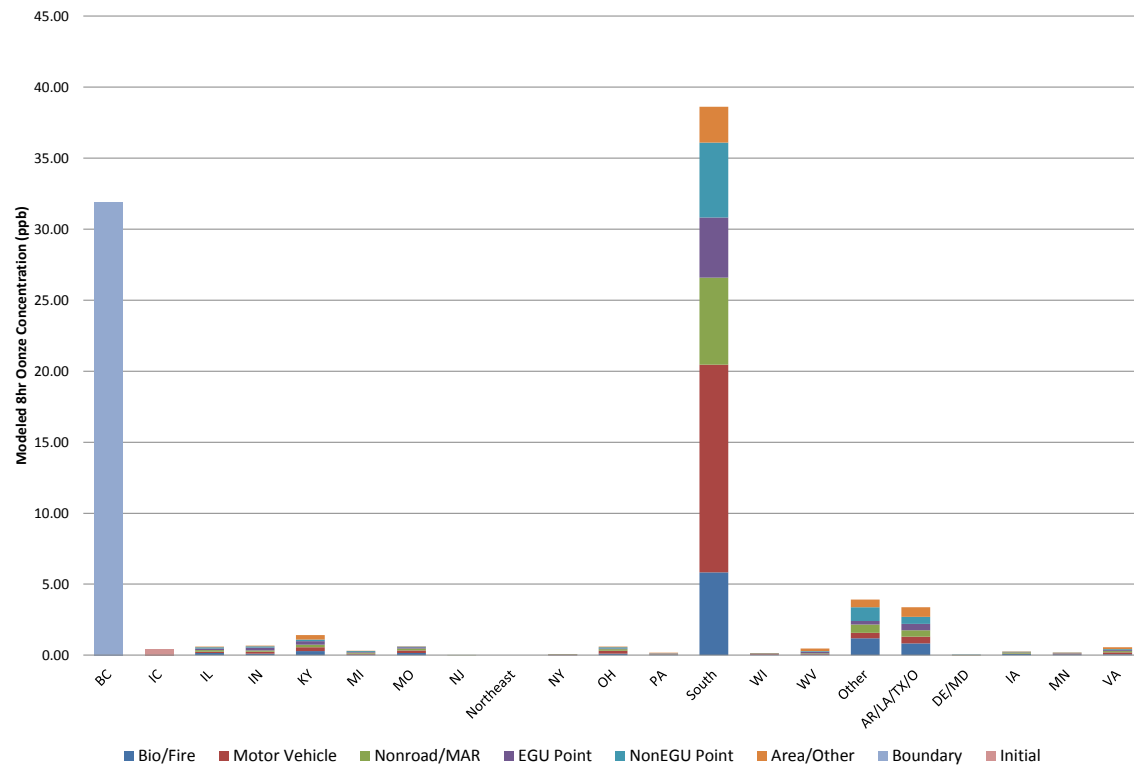

OSAT-> 84.45   MATS-> 73   Ratio-> 0.864

Monitor 131210055 Fulton, Georgia

2018 OSAT Results (MATS Adjusted ppb)

Region	Bio/Fire	Motor Vehicle	Nonroad/MAR	EGU Point	NonEGU Point	Area/Other	Boundary	Initial	Total	% of Total
BC	0.00	0.00	0.00	0.00	0.00	0.00	27.60	0.00	27.60	38%
IC	0.00	0.00	0.00	0.00	0.00	0.00	0.00	0.38	0.38	1%
IL	0.14	0.07	0.10	0.10	0.08	0.05	0.00	0.00	0.53	1%
IN	0.10	0.10	0.08	0.18	0.08	0.03	0.00	0.00	0.58	1%
KY	0.26	0.22	0.16	0.20	0.11	0.26	0.00	0.00	1.22	2%
MI	0.04	0.06	0.04	0.05	0.04	0.03	0.00	0.00	0.28	0%
BC	0.13	0.16	0.12	0.08	0.03	0.03	0.00	0.00	0.54	1%
NJ	0.00	0.00	0.01	0.00	0.00	0.00	0.00	0.00	0.01	0%
Northeast	0.00	0.00	0.00	0.00	0.00	0.00	0.00	0.00	0.00	0%
NY	0.01	0.01	0.01	0.00	0.01	0.01	0.00	0.00	0.04	0%
OH	0.10	0.18	0.10	0.03	0.08	0.03	0.00	0.00	0.52	1%
PA	0.02	0.03	0.02	0.04	0.02	0.03	0.00	0.00	0.16	0%
South	5.04	12.64	5.31	3.65	4.57	2.18	0.00	0.00	33.38	46%
WI	0.04	0.03	0.03	0.01	0.02	0.01	0.00	0.00	0.14	0%
WV	0.03	0.04	0.03	0.10	0.04	0.14	0.00	0.00	0.40	1%
Other	1.02	0.34	0.51	0.22	0.84	0.47	0.00	0.00	3.39	5%
AR/LA/TX/O	0.72	0.41	0.39	0.40	0.41	0.59	0.00	0.00	2.91	4%
DE/MD	0.00	0.01	0.01	0.00	0.01	0.00	0.00	0.00	0.03	0%
IA	0.08	0.03	0.07	0.03	0.02	0.02	0.00	0.00	0.23	0%
MN	0.05	0.03	0.03	0.02	0.02	0.03	0.00	0.00	0.18	0%
VA	0.06	0.11	0.08	0.05	0.06	0.12	0.00	0.00	0.48	1%
Grand Total	7.84	14.47	7.09	5.15	6.44	4.03	27.60	0.38	73.00	100%

Fulton, Georgia

2018 OSAT Results - 75 ppb Threshold Day Average