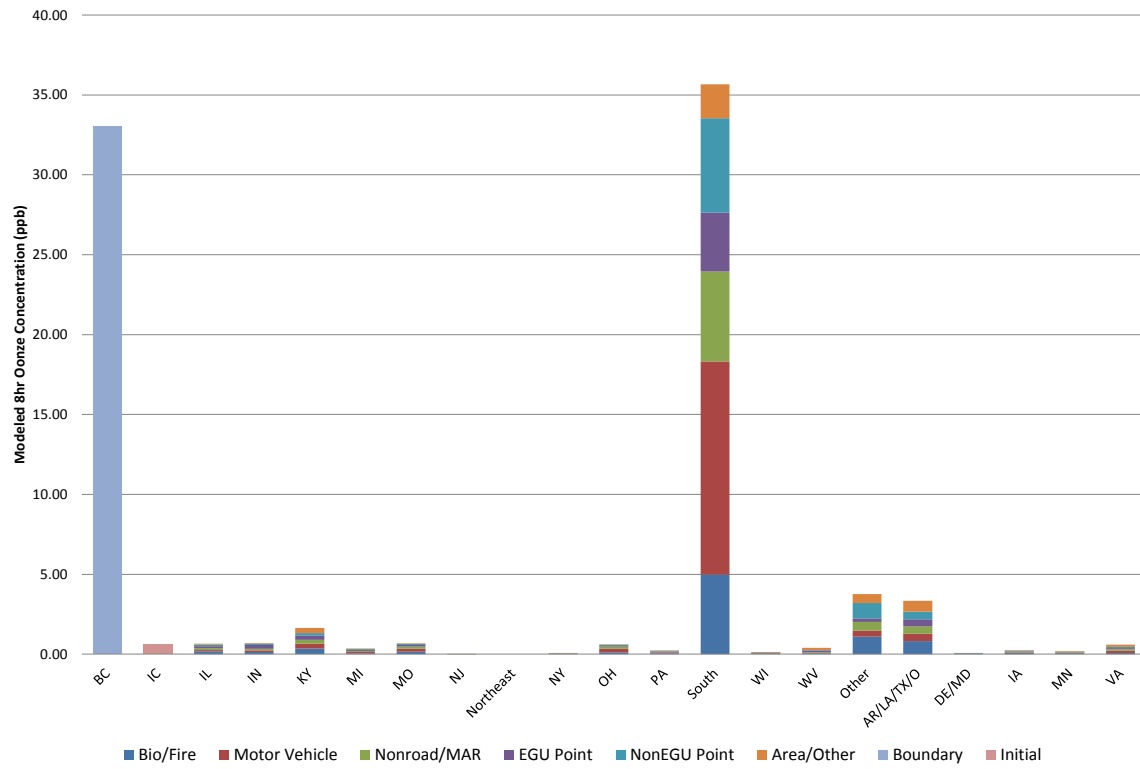

Monitor 131130001 Fayette, Georgia

2018 OSAT Results (Modeled ppb)

Row Labels	Bio/Fire	Motor Vehicle	Nonroad/MAR	EGU Point	NonEGU Point	Area/Other	Boundary	Initial	Total	% of Total
BC	0.00	0.00	0.00	0.00	0.00	0.00	33.04	0.00	33.04	40%
IC	0.00	0.00	0.00	0.00	0.00	0.00	0.00	0.61	0.61	1%
IL	0.18	0.07	0.12	0.13	0.09	0.07	0.00	0.00	0.66	1%
IN	0.13	0.11	0.09	0.24	0.09	0.04	0.00	0.00	0.70	1%
KY	0.36	0.30	0.23	0.27	0.15	0.33	0.00	0.00	1.64	2%
MI	0.06	0.08	0.05	0.06	0.06	0.05	0.00	0.00	0.36	0%
MO	0.16	0.18	0.14	0.10	0.05	0.04	0.00	0.00	0.67	1%
NJ	0.00	0.01	0.01	0.00	0.00	0.00	0.00	0.00	0.02	0%
Northeast	0.00	0.00	0.00	0.00	0.00	0.00	0.00	0.00	0.00	0%
NY	0.01	0.02	0.02	0.00	0.01	0.01	0.00	0.00	0.07	0%
OH	0.11	0.22	0.12	0.04	0.09	0.04	0.00	0.00	0.62	1%
PA	0.03	0.04	0.03	0.06	0.03	0.05	0.00	0.00	0.24	0%
South	4.99	13.33	5.63	3.69	5.91	2.12	0.00	0.00	35.67	43%
WI	0.04	0.03	0.03	0.01	0.02	0.01	0.00	0.00	0.14	0%
WV	0.03	0.04	0.04	0.11	0.04	0.13	0.00	0.00	0.39	0%
Other	1.09	0.38	0.54	0.23	0.96	0.56	0.00	0.00	3.76	5%
AR/LA/TX/O	0.81	0.47	0.45	0.46	0.47	0.68	0.00	0.00	3.34	4%
DE/MD	0.01	0.02	0.02	0.01	0.01	0.00	0.00	0.00	0.07	0%
IA	0.08	0.03	0.07	0.03	0.02	0.02	0.00	0.00	0.25	0%
MN	0.05	0.03	0.04	0.02	0.02	0.03	0.00	0.00	0.19	0%
VA	0.07	0.15	0.10	0.06	0.08	0.14	0.00	0.00	0.60	1%
Grand Total	8.21	15.51	7.73	5.52	8.10	4.32	33.04	0.61	83.04	100%

Fayette, Georgia

2018 OSAT Results - 75 ppb Threshold Day Average