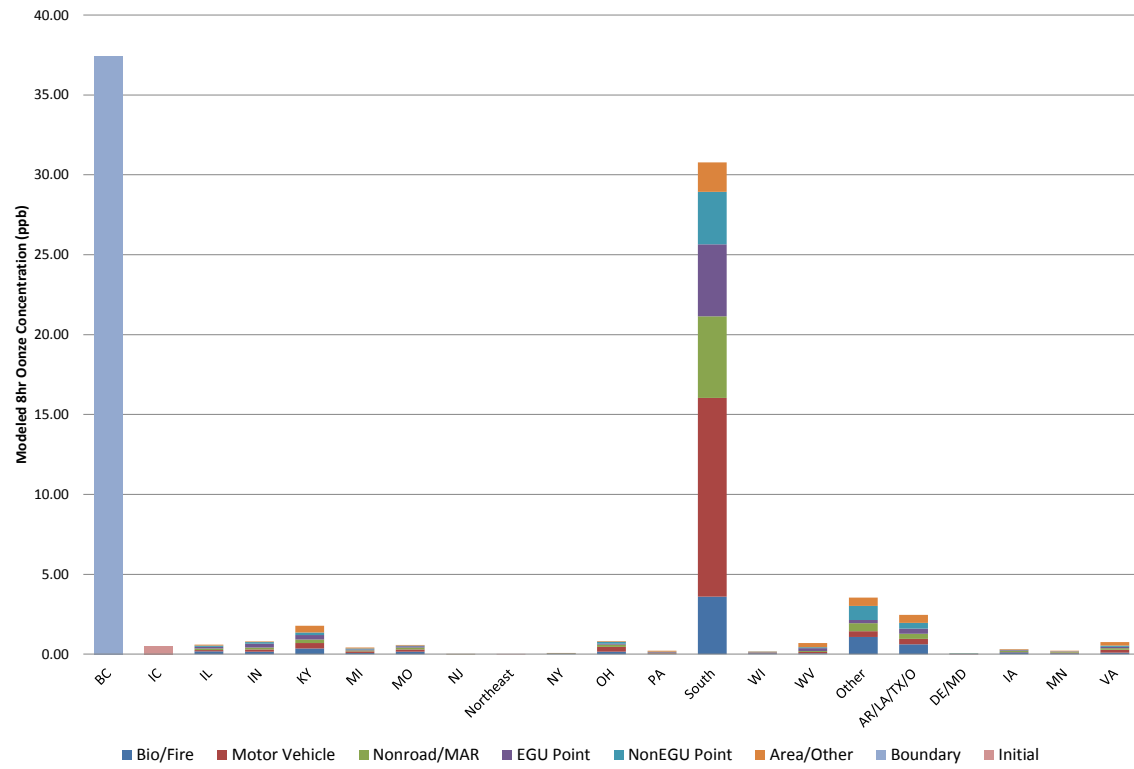

Monitor 130970004 Douglas, Georgia

2018 OSAT Results (Modeled ppb)

Row Labels	Bio/Fire	Motor Vehicle	Nonroad/MAR	EGU Point	NonEGU Point	Area/Other	Boundary	Initial	Total	% of Total
BC	0.00	0.00	0.00	0.00	0.00	0.00	37.45	0.00	37.45	46%
IC	0.00	0.00	0.00	0.00	0.00	0.00	0.00	0.51	0.51	1%
IL	0.18	0.07	0.11	0.10	0.08	0.06	0.00	0.00	0.60	1%
IN	0.16	0.14	0.12	0.23	0.10	0.05	0.00	0.00	0.80	1%
KY	0.36	0.33	0.23	0.28	0.16	0.42	0.00	0.00	1.78	2%
MI	0.07	0.10	0.06	0.07	0.06	0.05	0.00	0.00	0.41	0%
MO	0.15	0.15	0.12	0.08	0.04	0.03	0.00	0.00	0.57	1%
NJ	0.00	0.01	0.01	0.00	0.00	0.00	0.00	0.00	0.02	0%
Northeast	0.00	0.01	0.00	0.00	0.00	0.00	0.00	0.00	0.01	0%
NY	0.01	0.02	0.02	0.00	0.01	0.01	0.00	0.00	0.07	0%
OH	0.16	0.29	0.15	0.05	0.12	0.05	0.00	0.00	0.82	1%
PA	0.02	0.04	0.03	0.05	0.02	0.05	0.00	0.00	0.21	0%
South	3.61	12.42	5.11	4.52	3.28	1.84	0.00	0.00	30.78	37%
WI	0.05	0.04	0.03	0.01	0.02	0.01	0.00	0.00	0.16	0%
WV	0.06	0.07	0.06	0.18	0.07	0.25	0.00	0.00	0.69	1%
Other	1.07	0.36	0.51	0.21	0.88	0.52	0.00	0.00	3.55	4%
AR/LA/TX/O	0.61	0.34	0.33	0.32	0.35	0.51	0.00	0.00	2.46	3%
DE/MD	0.01	0.01	0.01	0.00	0.01	0.00	0.00	0.00	0.04	0%
IA	0.11	0.03	0.08	0.03	0.03	0.03	0.00	0.00	0.31	0%
MN	0.06	0.04	0.04	0.02	0.02	0.03	0.00	0.00	0.21	0%
VA	0.10	0.17	0.11	0.08	0.08	0.22	0.00	0.00	0.76	1%
Grand Total	6.79	14.64	7.13	6.23	5.33	4.13	37.45	0.51	82.21	100%

Douglas, Georgia

2018 OSAT Results - 75 ppb Threshold Day Average