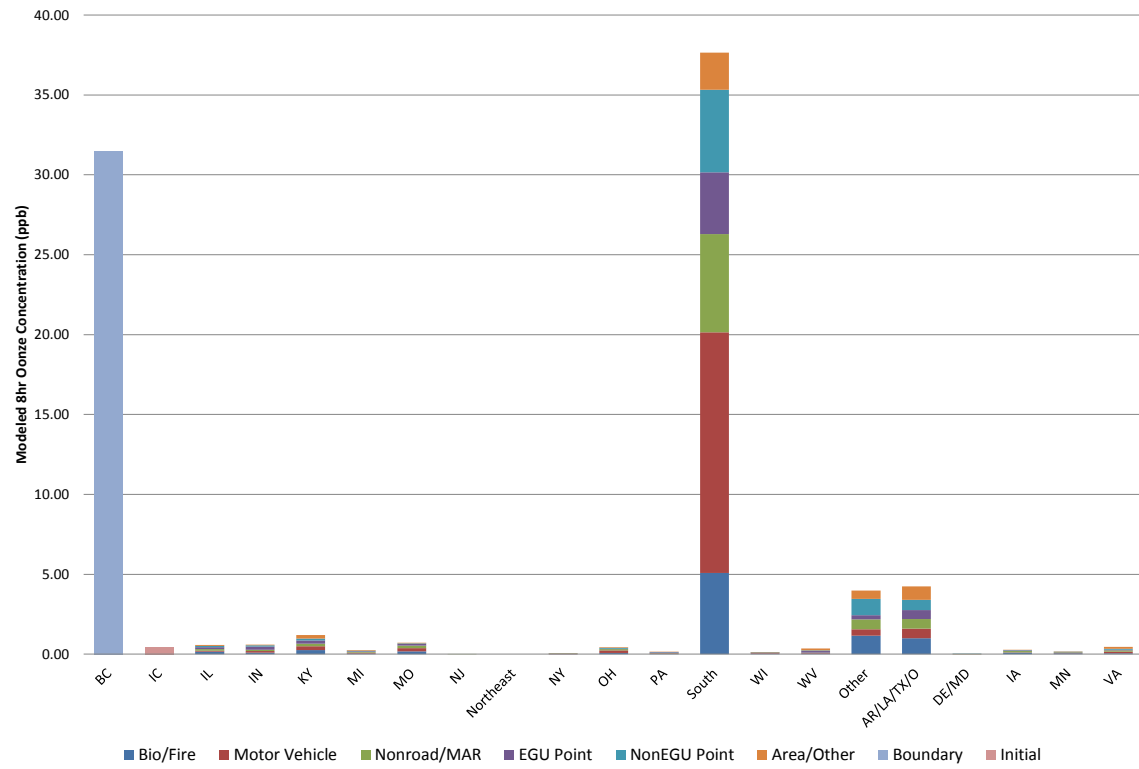

Monitor 130890002 DeKalb, Georgia

2018 OSAT Results (Modeled ppb)

Row Labels	Bio/Fire	Motor Vehicle	Nonroad/MAR	EGU Point	NonEGU Point	Area/Other	Boundary	Initial	Total	% of Total
BC	0.00	0.00	0.00	0.00	0.00	0.00	31.47	0.00	31.47	38%
IC	0.00	0.00	0.00	0.00	0.00	0.00	0.00	0.44	0.44	1%
IL	0.15	0.07	0.10	0.11	0.08	0.06	0.00	0.00	0.57	1%
IN	0.10	0.10	0.08	0.20	0.08	0.03	0.00	0.00	0.59	1%
KY	0.26	0.23	0.17	0.20	0.11	0.23	0.00	0.00	1.20	1%
MI	0.04	0.06	0.04	0.04	0.04	0.03	0.00	0.00	0.25	0%
MO	0.17	0.20	0.16	0.10	0.05	0.04	0.00	0.00	0.72	1%
NJ	0.00	0.00	0.01	0.00	0.00	0.00	0.00	0.00	0.01	0%
Northeast	0.00	0.00	0.00	0.00	0.00	0.00	0.00	0.00	0.00	0%
NY	0.01	0.01	0.01	0.00	0.01	0.01	0.00	0.00	0.05	0%
OH	0.08	0.15	0.08	0.03	0.06	0.03	0.00	0.00	0.43	1%
PA	0.02	0.03	0.02	0.04	0.02	0.03	0.00	0.00	0.16	0%
South	5.08	15.06	6.15	3.87	5.16	2.32	0.00	0.00	37.64	45%
WI	0.04	0.03	0.03	0.01	0.02	0.01	0.00	0.00	0.14	0%
WV	0.03	0.04	0.03	0.03	0.09	0.04	0.12	0.00	0.35	0%
Other	1.16	0.39	0.64	0.26	1.01	0.52	0.00	0.00	3.98	5%
AR/LA/TX/O	1.00	0.60	0.60	0.57	0.63	0.85	0.00	0.00	4.25	5%
DE/MD	0.00	0.01	0.01	0.00	0.01	0.00	0.00	0.00	0.03	0%
IA	0.09	0.03	0.08	0.03	0.02	0.02	0.00	0.00	0.27	0%
MN	0.05	0.03	0.04	0.02	0.02	0.02	0.00	0.00	0.18	0%
VA	0.05	0.11	0.07	0.05	0.06	0.11	0.00	0.00	0.45	1%
Grand Total	8.33	17.15	8.32	5.62	7.42	4.43	31.47	0.44	83.18	100%

DeKalb, Georgia

2018 OSAT Results - 75 ppb Threshold Day Average