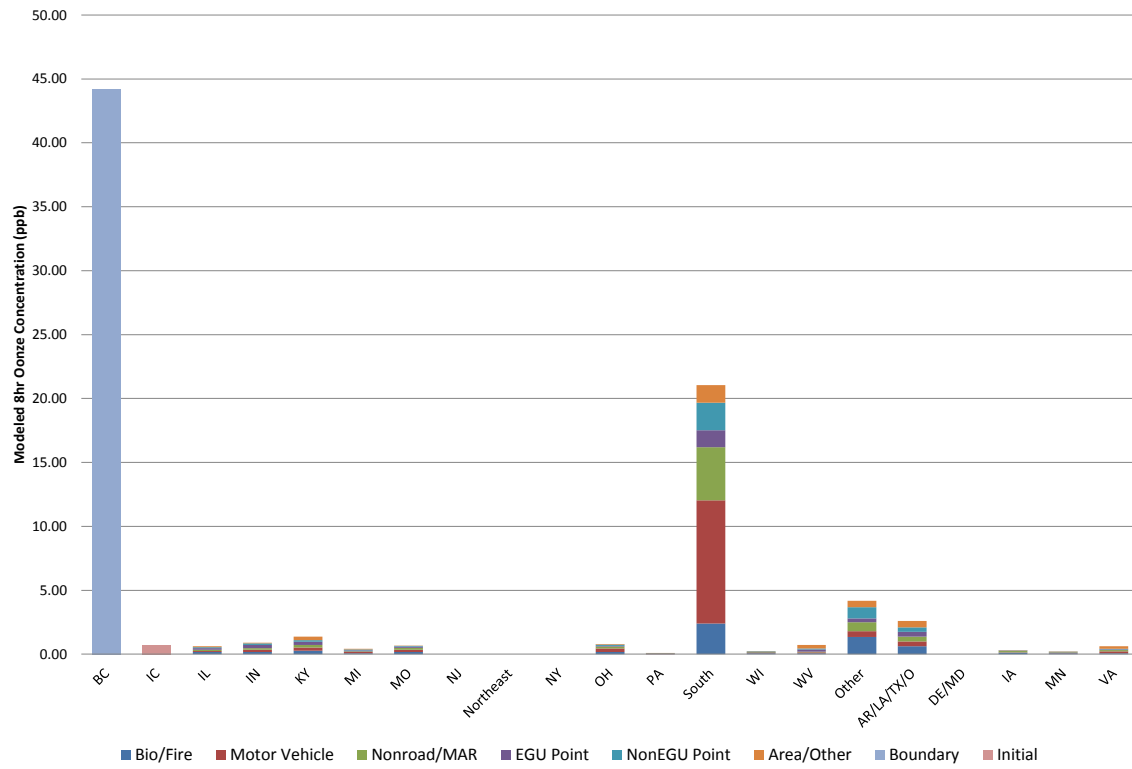

Monitor 130850001 Dawson, Georgia

2018 OSAT Results (Modeled ppb)

Row Labels	Bio/Fire	Motor Vehicle	Nonroad/MAR	EGU Point	NonEGU Point	Area/Other	Boundary	Initial	Total	% of Total
BC	0.00	0.00	0.00	0.00	0.00	0.00	44.22	0.00	44.22	55%
IC	0.00	0.00	0.00	0.00	0.00	0.00	0.00	0.72	0.72	1%
IL	0.17	0.07	0.11	0.12	0.08	0.06	0.00	0.00	0.61	1%
IN	0.17	0.18	0.13	0.25	0.11	0.05	0.00	0.00	0.89	1%
KY	0.28	0.25	0.19	0.26	0.13	0.27	0.00	0.00	1.38	2%
MI	0.07	0.10	0.05	0.08	0.06	0.06	0.00	0.00	0.42	1%
MO	0.17	0.18	0.15	0.09	0.05	0.03	0.00	0.00	0.67	1%
NJ	0.00	0.00	0.00	0.00	0.00	0.00	0.00	0.00	0.00	0%
Northeast	0.00	0.00	0.00	0.00	0.00	0.00	0.00	0.00	0.00	0%
NY	0.00	0.00	0.00	0.00	0.00	0.00	0.00	0.00	0.00	0%
OH	0.16	0.28	0.15	0.05	0.11	0.05	0.00	0.00	0.80	1%
PA	0.01	0.02	0.01	0.03	0.01	0.02	0.00	0.00	0.10	0%
South	2.41	9.63	4.16	1.32	2.15	1.37	0.00	0.00	21.04	26%
WI	0.07	0.05	0.04	0.02	0.03	0.01	0.00	0.00	0.22	0%
WV	0.06	0.08	0.06	0.16	0.08	0.28	0.00	0.00	0.72	1%
Other	1.35	0.46	0.68	0.32	0.87	0.49	0.00	0.00	4.17	5%
AR/LA/TX/O	0.63	0.36	0.38	0.37	0.37	0.48	0.00	0.00	2.59	3%
DE/MD	0.00	0.00	0.00	0.00	0.00	0.00	0.00	0.00	0.00	0%
IA	0.12	0.03	0.09	0.03	0.03	0.01	0.00	0.00	0.31	0%
MN	0.07	0.03	0.05	0.03	0.02	0.02	0.00	0.00	0.22	0%
VA	0.08	0.15	0.08	0.06	0.06	0.19	0.00	0.00	0.62	1%
Grand Total	5.82	11.87	6.33	3.19	4.16	3.39	44.22	0.72	79.70	100%

Dawson, Georgia

2018 OSAT Results - 75 ppb Threshold Day Average