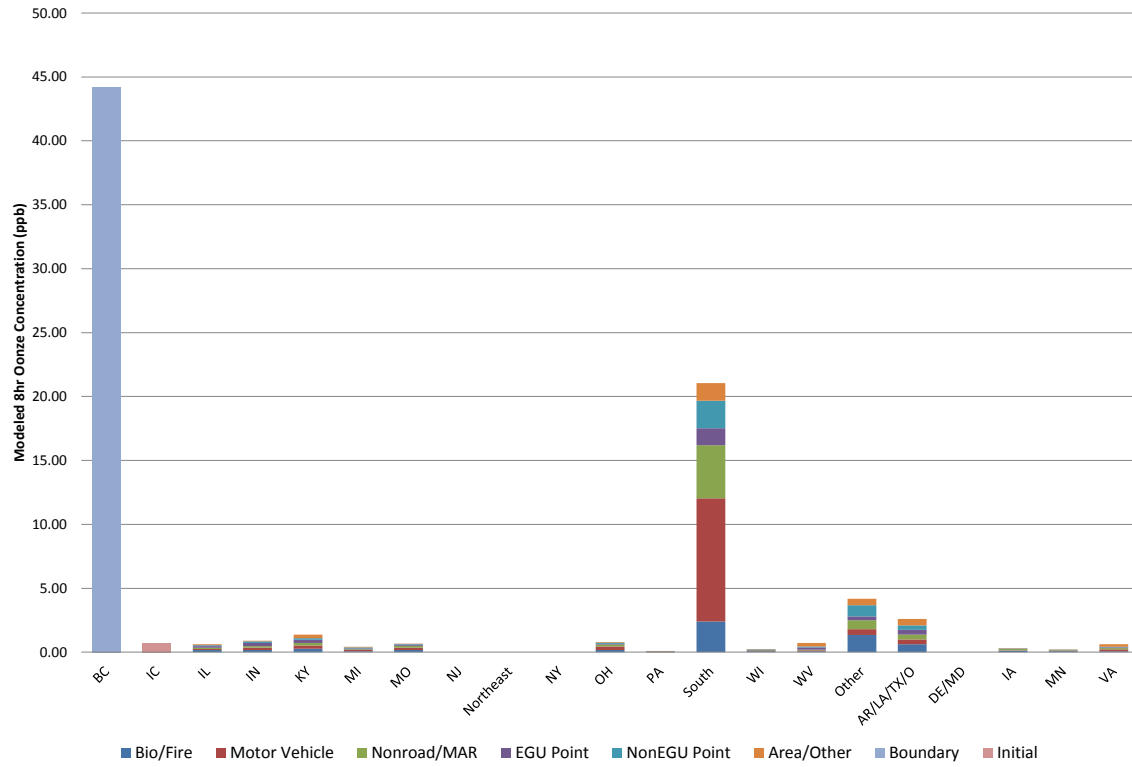

Monitor 130850001 Dawson, Georgia

2018 OSAT Results (Modeled ppb)

Row Labels	Bio/Fire	Motor Vehicle	Nonroad/MAR	EGU Point	NonEGU Point	Area/Other	Boundary	Initial	Total	% of Total
BC	0.00	0.00	0.00	0.00	0.00	0.00	44.22	0.00	44.22	55%
IC	0.00	0.00	0.00	0.00	0.00	0.00	0.00	0.72	0.72	1%
IL	0.17	0.07	0.11	0.12	0.08	0.06	0.00	0.00	0.61	1%
IN	0.17	0.18	0.13	0.25	0.11	0.05	0.00	0.00	0.89	1%
KY	0.28	0.25	0.19	0.26	0.13	0.27	0.00	0.00	1.38	2%
MI	0.07	0.10	0.05	0.08	0.06	0.06	0.00	0.00	0.42	1%
MO	0.17	0.18	0.15	0.09	0.05	0.03	0.00	0.00	0.67	1%
NJ	0.00	0.00	0.00	0.00	0.00	0.00	0.00	0.00	0.00	0%
Northeast	0.00	0.00	0.00	0.00	0.00	0.00	0.00	0.00	0.00	0%
NY	0.00	0.00	0.00	0.00	0.00	0.00	0.00	0.00	0.00	0%
OH	0.16	0.28	0.15	0.05	0.11	0.05	0.00	0.00	0.80	1%
PA	0.01	0.02	0.01	0.03	0.01	0.02	0.00	0.00	0.10	0%
South	2.41	9.63	4.16	1.32	2.15	1.37	0.00	0.00	21.04	26%
WI	0.07	0.05	0.04	0.02	0.03	0.01	0.00	0.00	0.22	0%
WV	0.06	0.08	0.06	0.16	0.08	0.28	0.00	0.00	0.72	1%
Other	1.35	0.46	0.68	0.32	0.87	0.49	0.00	0.00	4.17	5%
AR/LA/TX/O	0.63	0.36	0.38	0.37	0.37	0.48	0.00	0.00	2.59	3%
DE/MD	0.00	0.00	0.00	0.00	0.00	0.00	0.00	0.00	0.00	0%
IA	0.12	0.03	0.09	0.03	0.03	0.01	0.00	0.00	0.31	0%
MN	0.07	0.03	0.05	0.03	0.02	0.02	0.00	0.00	0.22	0%
VA	0.08	0.15	0.08	0.06	0.06	0.19	0.00	0.00	0.62	1%
Grand Total	5.82	11.87	6.33	3.19	4.16	3.39	44.22	0.72	79.70	100%

Dawson, Georgia

2018 OSAT Results - 75 ppb Threshold Day Average