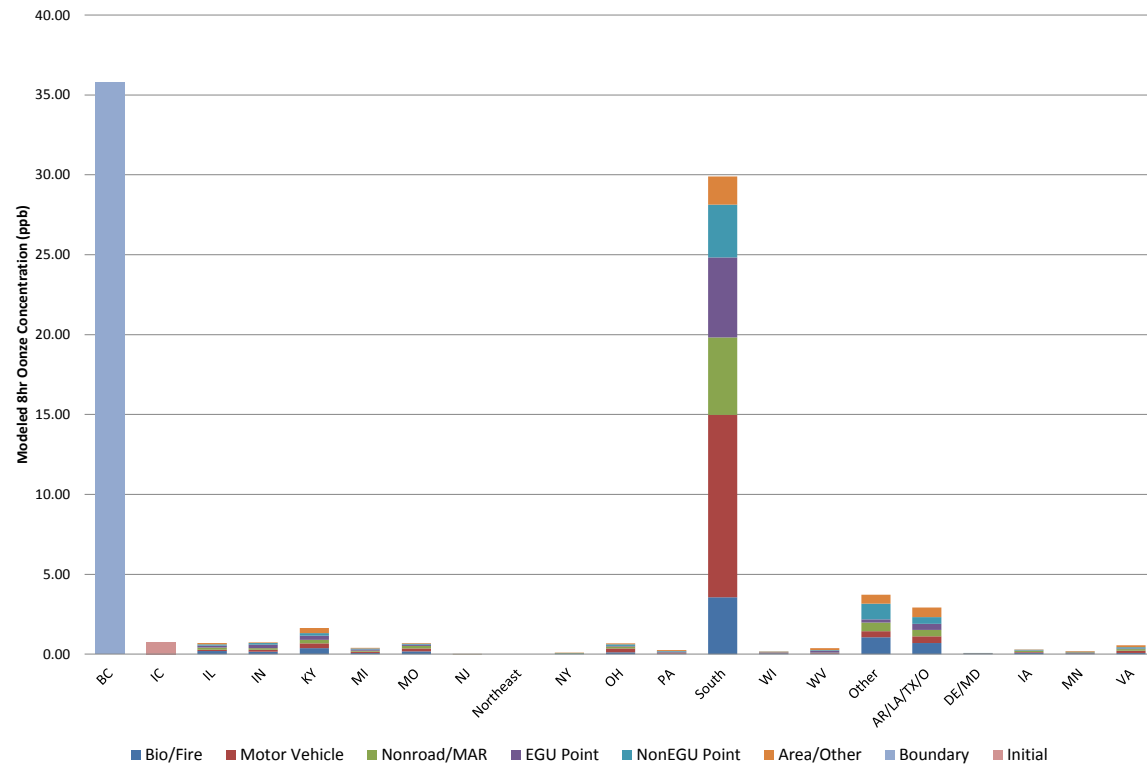

Monitor 130770002 Coweta, Georgia

2018 OSAT Results (Modeled ppb)

Row Labels	Bio/Fire	Motor Vehicle	Nonroad/MAR	EGU Point	NonEGU Point	Area/Other	Boundary	Initial	Total	% of Total
BC	0.00	0.00	0.00	0.00	0.00	0.00	35.78	0.00	35.78	45%
IC	0.00	0.00	0.00	0.00	0.00	0.00	0.00	0.75	0.75	1%
IL	0.20	0.08	0.13	0.12	0.09	0.07	0.00	0.00	0.69	1%
IN	0.15	0.12	0.10	0.23	0.10	0.04	0.00	0.00	0.74	1%
KY	0.38	0.30	0.22	0.26	0.15	0.32	0.00	0.00	1.63	2%
MI	0.07	0.09	0.06	0.07	0.06	0.05	0.00	0.00	0.40	1%
MO	0.18	0.18	0.15	0.09	0.05	0.05	0.00	0.00	0.70	1%
NJ	0.00	0.01	0.01	0.00	0.00	0.00	0.00	0.00	0.02	0%
Northeast	0.00	0.00	0.00	0.00	0.00	0.00	0.00	0.00	0.00	0%
NY	0.01	0.03	0.03	0.00	0.01	0.01	0.00	0.00	0.09	0%
OH	0.12	0.24	0.12	0.04	0.10	0.05	0.00	0.00	0.67	1%
PA	0.03	0.04	0.03	0.06	0.03	0.06	0.00	0.00	0.25	0%
South	3.56	11.42	4.84	5.00	3.32	1.75	0.00	0.00	29.89	37%
WI	0.05	0.04	0.03	0.01	0.02	0.01	0.00	0.00	0.16	0%
WV	0.03	0.04	0.03	0.11	0.04	0.13	0.00	0.00	0.38	0%
Other	1.06	0.38	0.54	0.21	0.97	0.56	0.00	0.00	3.72	5%
AR/LA/TX/O	0.70	0.41	0.40	0.39	0.42	0.61	0.00	0.00	2.93	4%
DE/MD	0.01	0.02	0.02	0.01	0.01	0.00	0.00	0.00	0.07	0%
IA	0.10	0.03	0.08	0.03	0.03	0.03	0.00	0.00	0.30	0%
MN	0.05	0.03	0.04	0.02	0.02	0.04	0.00	0.00	0.20	0%
VA	0.07	0.14	0.10	0.05	0.07	0.13	0.00	0.00	0.56	1%
Grand Total	6.77	13.60	6.93	6.70	5.49	3.91	35.78	0.75	79.93	100%

Coweta, Georgia

2018 OSAT Results - 75 ppb Threshold Day Average