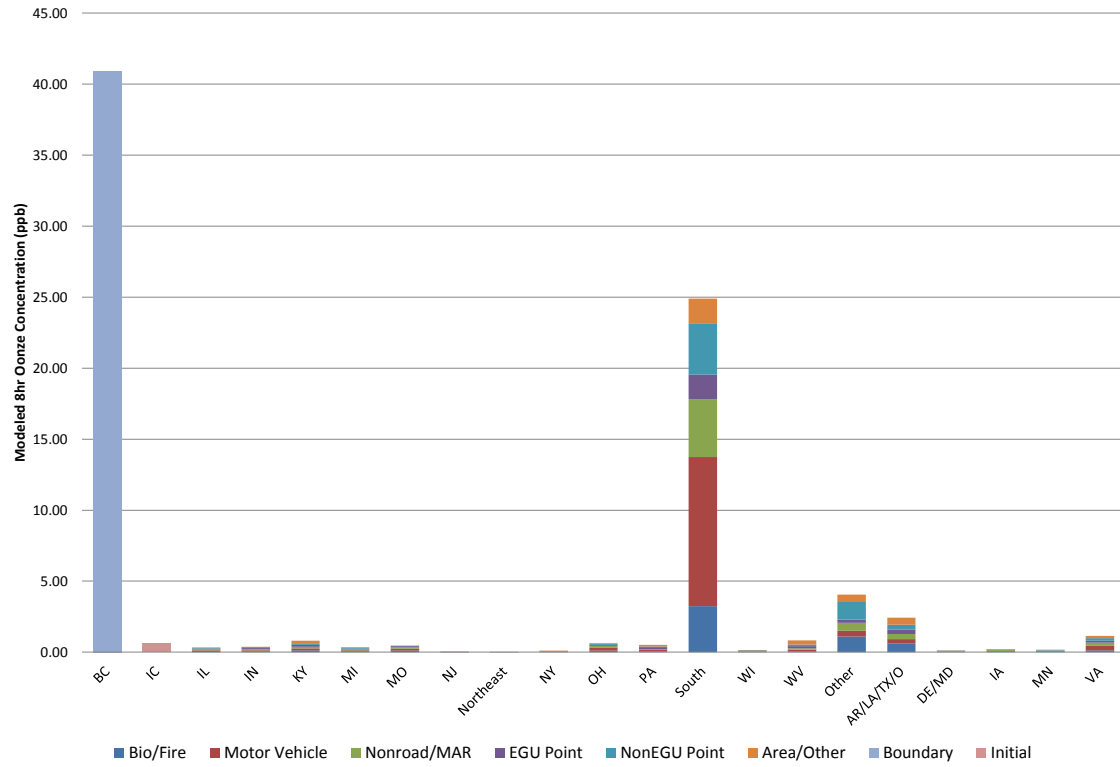

Monitor 130730001 Columbia, Georgia

2018 OSAT Results (Modeled ppb)

Row Labels	Bio/Fire	Motor Vehicle	Nonroad/MAR	EGU Point	NonEGU Point	Area/Other	Boundary	Initial	Total	% of Total
BC	0.00	0.00	0.00	0.00	0.00	0.00	40.90	0.00	40.90	52%
IC	0.00	0.00	0.00	0.00	0.00	0.00	0.00	0.61	0.61	1%
IL	0.09	0.04	0.07	0.05	0.05	0.03	0.00	0.00	0.33	0%
IN	0.07	0.07	0.06	0.10	0.05	0.02	0.00	0.00	0.37	0%
KY	0.13	0.14	0.11	0.14	0.07	0.21	0.00	0.00	0.80	1%
MI	0.06	0.08	0.05	0.06	0.03	0.05	0.00	0.00	0.36	0%
MO	0.11	0.13	0.11	0.07	0.06	0.02	0.00	0.00	0.47	1%
NJ	0.01	0.01	0.01	0.00	0.00	0.00	0.00	0.00	0.03	0%
Northeast	0.00	0.01	0.01	0.00	0.00	0.00	0.00	0.00	0.02	0%
NY	0.02	0.03	0.03	0.00	0.01	0.01	0.00	0.00	0.10	0%
OH	0.11	0.22	0.12	0.06	0.09	0.04	0.00	0.00	0.64	1%
PA	0.06	0.09	0.06	0.14	0.06	0.11	0.00	0.00	0.52	1%
South	3.24	10.50	4.08	1.73	3.61	1.74	0.00	0.00	24.90	31%
WI	0.04	0.03	0.03	0.01	0.02	0.01	0.00	0.00	0.14	0%
WV	0.07	0.10	0.09	0.17	0.10	0.29	0.00	0.00	0.82	1%
Other	1.10	0.40	0.57	0.23	1.23	0.53	0.00	0.00	4.06	5%
AR/LA/TX/O	0.60	0.33	0.34	0.32	0.35	0.50	0.00	0.00	2.44	3%
DE/MD	0.01	0.03	0.03	0.01	0.03	0.01	0.00	0.00	0.12	0%
IA	0.07	0.02	0.06	0.02	0.02	0.01	0.00	0.00	0.20	0%
MN	0.05	0.03	0.04	0.02	0.02	0.02	0.00	0.00	0.18	0%
VA	0.14	0.34	0.20	0.13	0.17	0.17	0.00	0.00	1.15	1%
Grand Total	5.98	12.60	6.07	3.26	5.97	3.77	40.90	0.61	79.16	100%

Columbia, Georgia

2018 OSAT Results - 75 ppb Threshold Day Average