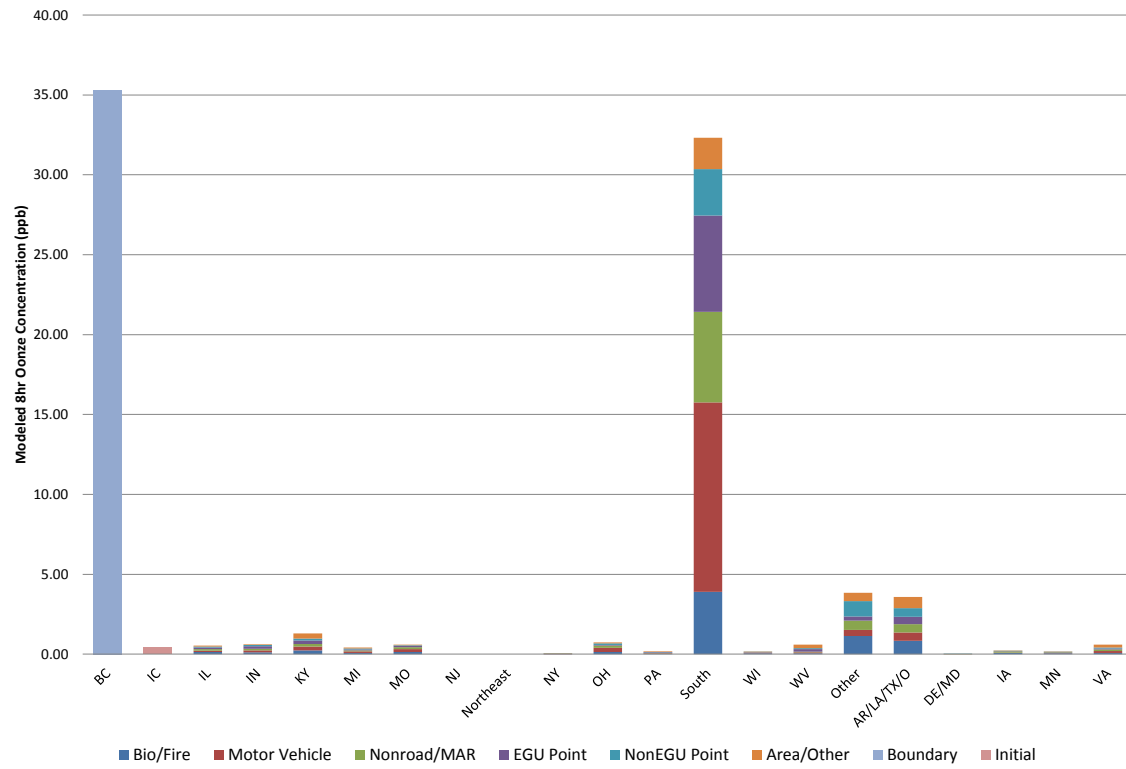

Monitor 130670003 Cobb, Georgia

2018 OSAT Results (Modeled ppb)

Row Labels	Bio/Fire	Motor Vehicle	Nonroad/MAR	EGU Point	NonEGU Point	Area/Other	Boundary	Initial	Total	% of Total
BC	0.00	0.00	0.00	0.00	0.00	0.00	35.30	0.00	35.30	43%
IC	0.00	0.00	0.00	0.00	0.00	0.00	0.00	0.41	0.41	1%
IL	0.14	0.07	0.10	0.10	0.07	0.06	0.00	0.00	0.54	1%
IN	0.12	0.12	0.09	0.17	0.08	0.04	0.00	0.00	0.62	1%
KY	0.23	0.24	0.17	0.21	0.12	0.32	0.00	0.00	1.29	2%
MI	0.07	0.10	0.06	0.07	0.06	0.05	0.00	0.00	0.41	1%
MO	0.14	0.17	0.13	0.08	0.04	0.03	0.00	0.00	0.59	1%
NJ	0.00	0.00	0.00	0.00	0.00	0.00	0.00	0.00	0.00	0%
Northeast	0.00	0.00	0.00	0.00	0.00	0.00	0.00	0.00	0.00	0%
NY	0.01	0.01	0.01	0.00	0.01	0.01	0.00	0.00	0.05	0%
OH	0.14	0.25	0.14	0.04	0.11	0.05	0.00	0.00	0.73	1%
PA	0.02	0.03	0.02	0.05	0.02	0.04	0.00	0.00	0.18	0%
South	3.91	11.84	5.68	6.03	2.89	1.96	0.00	0.00	32.31	40%
WI	0.05	0.04	0.03	0.01	0.02	0.01	0.00	0.00	0.16	0%
WV	0.05	0.06	0.05	0.15	0.06	0.22	0.00	0.00	0.59	1%
Other	1.13	0.38	0.60	0.25	0.96	0.52	0.00	0.00	3.84	5%
AR/LA/TX/O	0.84	0.51	0.52	0.47	0.54	0.70	0.00	0.00	3.58	4%
DE/MD	0.00	0.01	0.01	0.00	0.01	0.00	0.00	0.00	0.03	0%
IA	0.08	0.02	0.07	0.03	0.02	0.02	0.00	0.00	0.24	0%
MN	0.05	0.03	0.04	0.02	0.02	0.02	0.00	0.00	0.18	0%
VA	0.07	0.13	0.09	0.06	0.06	0.18	0.00	0.00	0.59	1%
Grand Total	7.05	14.01	7.81	7.74	5.09	4.23	35.30	0.41	81.64	100%

Cobb, Georgia

2018 OSAT Results - 75 ppb Threshold Day Average