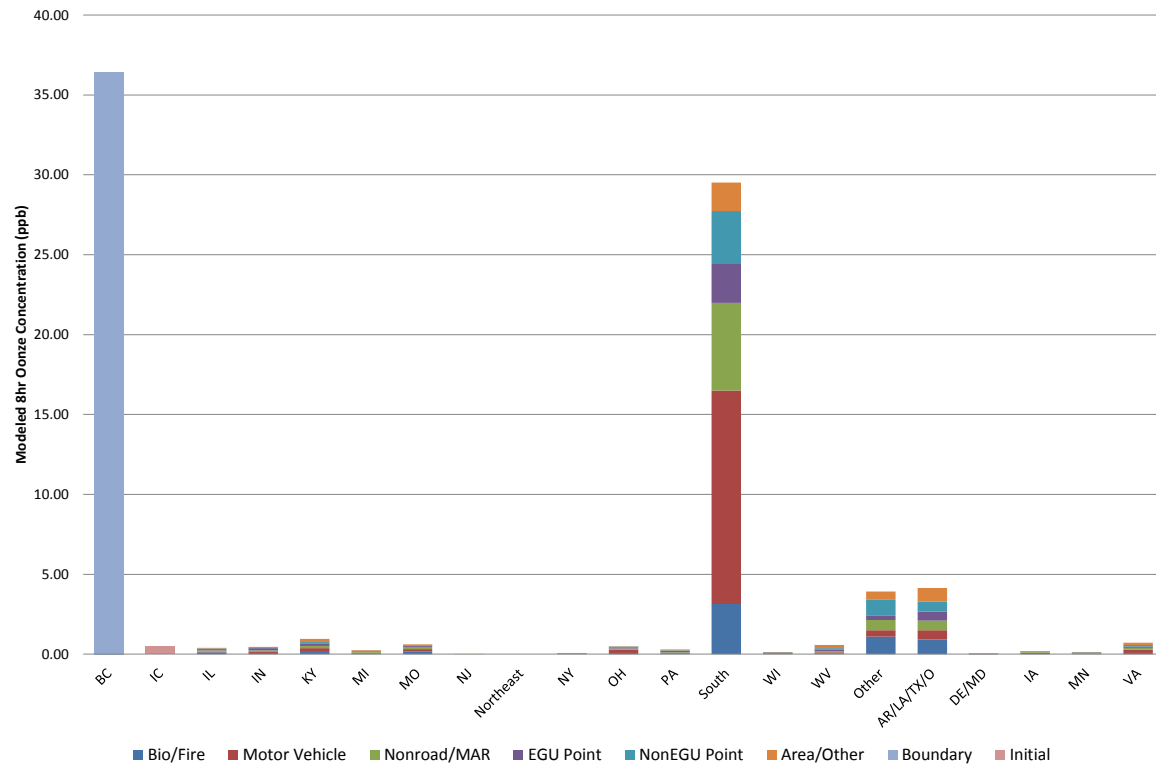

Monitor 130590002 Clarke, Georgia

OSAT-> 79.84      MATS-> 61.3      Ratio-> 0.768

2018 OSAT Results (MATS Adjusted ppb)

Region	Bio/Fire	Motor Vehicle	Nonroad/MAR	EGU Point	NonEGU Point	Area/Other	Boundary	Initial	Total	% of Total
BC	0.00	0.00	0.00	0.00	0.00	0.00	27.98	0.00	27.98	46%
IC	0.00	0.00	0.00	0.00	0.00	0.00	0.00	0.37	0.37	1%
IL	0.08	0.04	0.06	0.05	0.04	0.03	0.00	0.00	0.31	1%
IN	0.06	0.07	0.05	0.11	0.05	0.02	0.00	0.00	0.35	1%
KY	0.15	0.14	0.11	0.12	0.07	0.15	0.00	0.00	0.73	1%
MI	0.03	0.05	0.03	0.03	0.03	0.02	0.00	0.00	0.19	0%
BC	0.12	0.13	0.11	0.06	0.03	0.02	0.00	0.00	0.47	1%
NJ	0.00	0.00	0.01	0.00	0.00	0.00	0.00	0.00	0.01	0%
Northeast	0.00	0.00	0.00	0.00	0.00	0.00	0.00	0.00	0.00	0%
NY	0.01	0.02	0.02	0.00	0.01	0.01	0.00	0.00	0.05	0%
OH	0.06	0.15	0.07	0.03	0.05	0.02	0.00	0.00	0.38	1%
PA	0.02	0.04	0.03	0.06	0.02	0.05	0.00	0.00	0.23	0%
South	2.41	10.26	4.21	1.91	2.50	1.37	0.00	0.00	22.66	37%
WI	0.03	0.02	0.02	0.01	0.01	0.01	0.00	0.00	0.09	0%
WV	0.03	0.05	0.05	0.10	0.05	0.16	0.00	0.00	0.45	1%
Other	0.84	0.31	0.50	0.19	0.77	0.40	0.00	0.00	3.01	5%
AR/LA/TX/O	0.71	0.44	0.48	0.42	0.50	0.64	0.00	0.00	3.19	5%
DE/MD	0.01	0.01	0.01	0.00	0.01	0.00	0.00	0.00	0.03	0%
IA	0.05	0.02	0.05	0.02	0.02	0.01	0.00	0.00	0.15	0%
MN	0.03	0.02	0.02	0.02	0.01	0.02	0.00	0.00	0.11	0%
VA	0.06	0.15	0.09	0.06	0.08	0.10	0.00	0.00	0.55	1%
<b>Grand Total</b>	<b>4.71</b>	<b>11.89</b>	<b>5.89</b>	<b>3.19</b>	<b>4.24</b>	<b>3.03</b>	<b>27.98</b>	<b>0.37</b>	<b>61.30</b>	<b>100%</b>

Clarke, Georgia

2018 OSAT Results - 75 ppb Threshold Day Average

Clarke, Georgia

2018 OSAT Results - 75 ppb Threshold Day Average

13059000