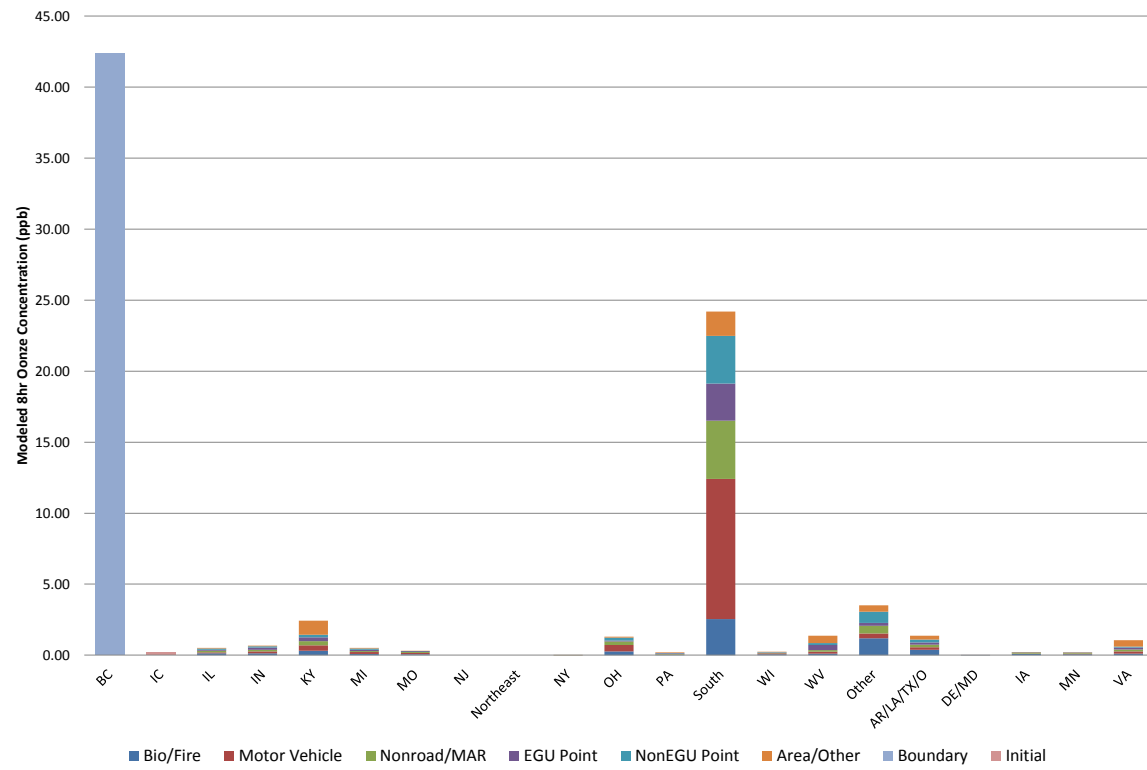

Monitor 130550001 Chattooga, Georgia

OSAT-> 80.72   MATS-> 60.6   Ratio-> 0.751

2018 OSAT Results (MATS Adjusted ppb)

Region	Bio/Fire	Motor Vehicle	Nonroad/MAR	EGU Point	NonEGU Point	Area/Other	Boundary	Initial	Total	% of Total
BC	0.00	0.00	0.00	0.00	0.00	0.00	31.80	0.00	31.80	52%
IC	0.00	0.00	0.00	0.00	0.00	0.00	0.00	0.13	0.13	0%
IL	0.10	0.06	0.08	0.06	0.05	0.04	0.00	0.00	0.38	1%
IN	0.10	0.11	0.08	0.12	0.07	0.03	0.00	0.00	0.50	1%
KY	0.23	0.29	0.21	0.20	0.15	0.74	0.00	0.00	1.82	3%
MI	0.07	0.10	0.06	0.07	0.05	0.05	0.00	0.00	0.39	1%
BC	0.05	0.07	0.05	0.04	0.02	0.01	0.00	0.00	0.23	0%
NJ	0.00	0.00	0.00	0.00	0.00	0.00	0.00	0.00	0.00	0%
Northeast	0.00	0.00	0.00	0.00	0.00	0.00	0.00	0.00	0.00	0%
NY	0.00	0.01	0.01	0.00	0.00	0.00	0.00	0.00	0.02	0%
OH	0.20	0.35	0.19	0.05	0.14	0.05	0.00	0.00	0.98	2%
PA	0.02	0.02	0.02	0.04	0.02	0.04	0.00	0.00	0.15	0%
South	1.91	7.40	3.08	1.97	2.51	1.29	0.00	0.00	18.17	30%
WI	0.05	0.05	0.04	0.02	0.02	0.01	0.00	0.00	0.18	0%
WV	0.09	0.10	0.08	0.27	0.11	0.38	0.00	0.00	1.03	2%
Other	0.89	0.26	0.39	0.17	0.58	0.35	0.00	0.00	2.64	4%
AR/LA/TX/O	0.28	0.14	0.14	0.12	0.15	0.21	0.00	0.00	1.04	2%
DE/MD	0.00	0.01	0.00	0.00	0.01	0.00	0.00	0.00	0.02	0%
IA	0.06	0.02	0.05	0.02	0.02	0.01	0.00	0.00	0.17	0%
MN	0.05	0.03	0.04	0.02	0.02	0.02	0.00	0.00	0.17	0%
VA	0.08	0.12	0.10	0.10	0.05	0.33	0.00	0.00	0.79	1%
Grand Total	4.17	9.12	4.62	3.26	3.96	3.54	31.80	0.13	60.60	100%

Chattooga, Georgia

2018 OSAT Results - 75 ppb Threshold Day Average