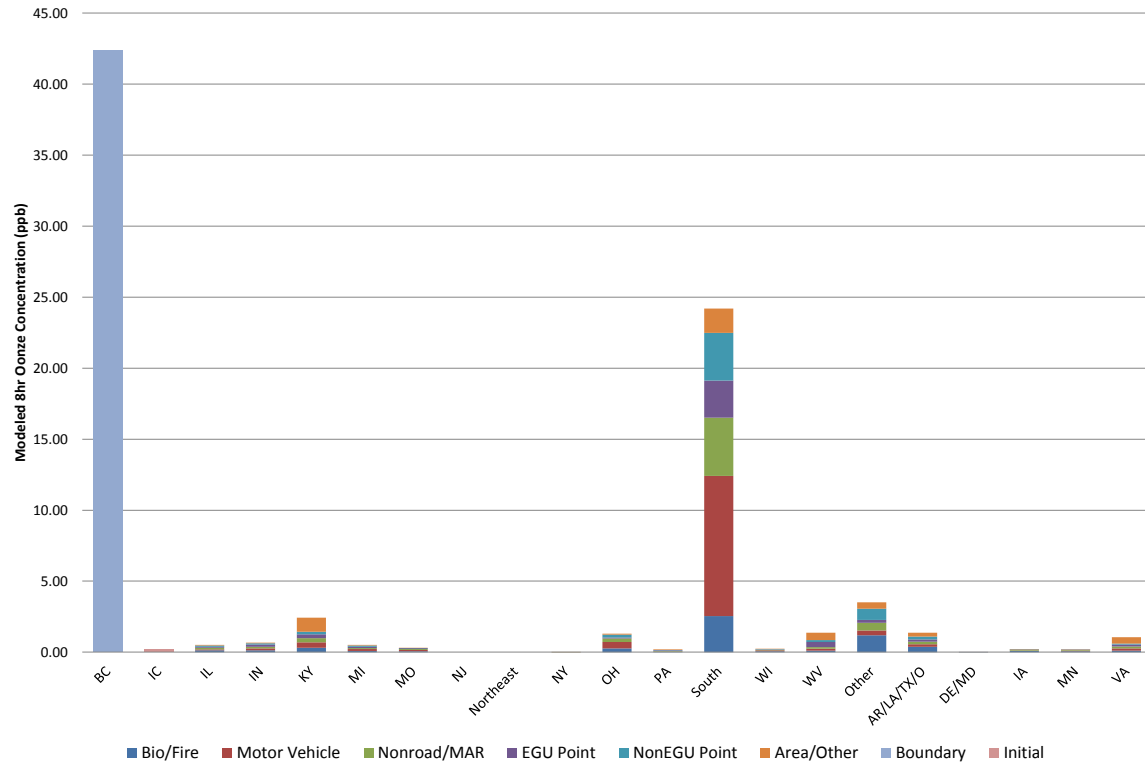

Monitor 130550001 Chattooga, Georgia

OSAT-> 80.72   MATS-> 60.6   Ratio-> 0.751

2018 OSAT Results (MATS Adjusted ppb)

Region	Bio/Fire	Motor Vehicle	Nonroad/MAR	EGU Point	NonEGU Point	Area/Other	Boundary	Initial	Total	% of Total
BC	0.00	0.00	0.00	0.00	0.00	0.00	31.80	0.00	31.80	52%
IC	0.00	0.00	0.00	0.00	0.00	0.00	0.00	0.13	0.13	0%
IL	0.10	0.06	0.08	0.06	0.05	0.04	0.00	0.00	0.38	1%
IN	0.10	0.11	0.08	0.12	0.07	0.03	0.00	0.00	0.50	1%
KY	0.23	0.29	0.21	0.20	0.15	0.74	0.00	0.00	1.82	3%
MI	0.07	0.10	0.06	0.07	0.05	0.05	0.00	0.00	0.39	1%
BC	0.05	0.07	0.05	0.04	0.02	0.01	0.00	0.00	0.23	0%
NJ	0.00	0.00	0.00	0.00	0.00	0.00	0.00	0.00	0.00	0%
Northeast	0.00	0.00	0.00	0.00	0.00	0.00	0.00	0.00	0.00	0%
NY	0.00	0.01	0.01	0.00	0.00	0.00	0.00	0.00	0.02	0%
OH	0.20	0.35	0.19	0.05	0.14	0.05	0.00	0.00	0.98	2%
PA	0.02	0.02	0.02	0.04	0.02	0.04	0.00	0.00	0.15	0%
South	1.91	7.40	3.08	1.97	2.51	1.29	0.00	0.00	18.17	30%
WI	0.05	0.05	0.04	0.02	0.02	0.01	0.00	0.00	0.18	0%
WV	0.09	0.10	0.08	0.27	0.11	0.38	0.00	0.00	1.03	2%
Other	0.89	0.26	0.39	0.17	0.58	0.35	0.00	0.00	2.64	4%
AR/LA/TX/O	0.28	0.14	0.14	0.12	0.15	0.21	0.00	0.00	1.04	2%
DE/MD	0.00	0.01	0.00	0.00	0.01	0.00	0.00	0.00	0.02	0%
IA	0.06	0.02	0.05	0.02	0.02	0.01	0.00	0.00	0.17	0%
MN	0.05	0.03	0.04	0.02	0.02	0.02	0.00	0.00	0.17	0%
VA	0.08	0.12	0.10	0.10	0.05	0.33	0.00	0.00	0.79	1%
Grand Total	4.17	9.12	4.62	3.26	3.96	3.54	31.80	0.13	60.60	100%

Chattooga, Georgia

2018 OSAT Results - 75 ppb Threshold Day Average