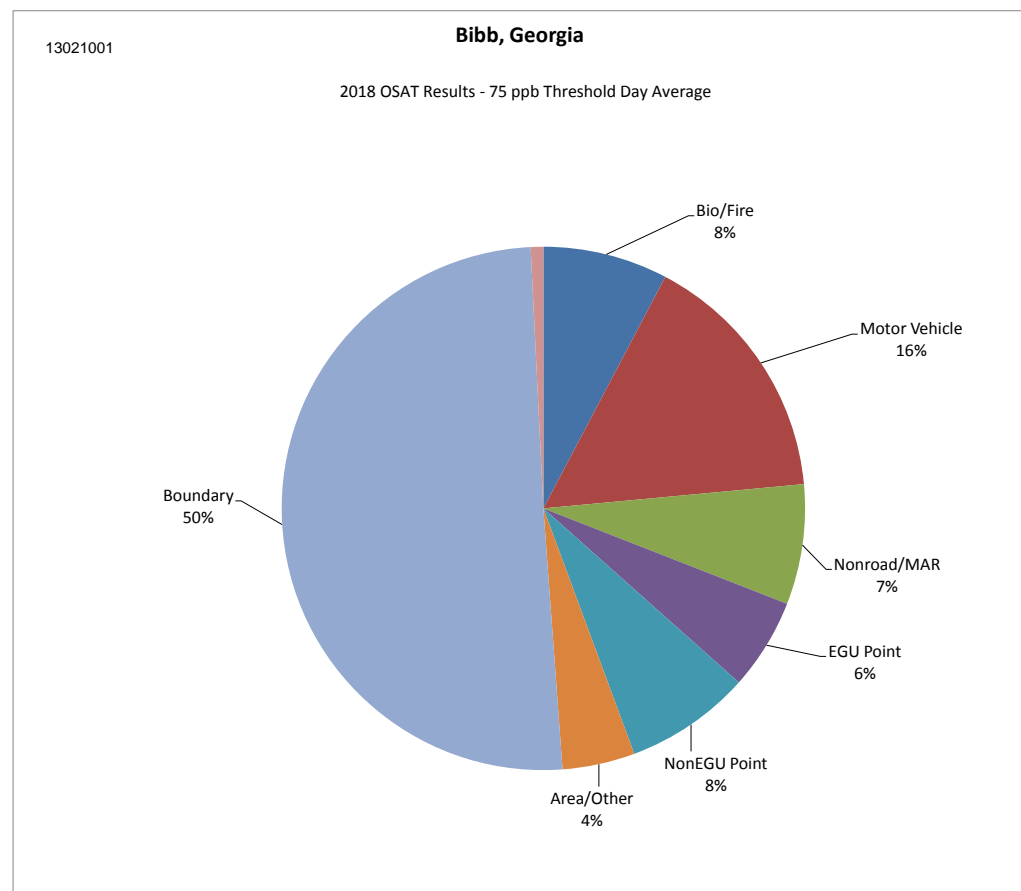

Monitor 130210013 Bibb, Georgia

2018 OSAT Results (MATS Adjusted ppb)										
Region	Bio/Fire	Motor Vehicle	Nonroad/MAR	EGU Point	NonEGU Point	Area/Other	Boundary	Initial	Total	% of Total
BC	0.00	0.00	0.00	0.00	0.00	0.00	-4.54	0.00	-4.54	50%
IC	0.00	0.00	0.00	0.00	0.00	0.00	0.00	-0.07	-0.07	1%
IL	-0.02	-0.01	-0.01	-0.01	-0.01	-0.01	0.00	0.00	-0.06	1%
IN	-0.01	-0.01	-0.01	-0.01	-0.02	-0.01	0.00	0.00	-0.06	1%
KY	-0.03	-0.03	-0.02	-0.02	-0.02	-0.01	0.00	0.00	-0.14	2%
MI	-0.01	-0.01	0.00	0.00	-0.01	0.00	0.00	0.00	-0.03	0%
BC	-0.02	-0.02	-0.02	-0.01	0.00	0.00	0.00	0.00	-0.07	1%
NJ	0.00	0.00	0.00	0.00	0.00	0.00	0.00	0.00	-0.01	0%
Northeast	0.00	0.00	0.00	0.00	0.00	0.00	0.00	0.00	0.00	0%
NY	0.00	0.00	0.00	0.00	0.00	0.00	0.00	0.00	-0.02	0%
OH	-0.01	-0.02	-0.01	0.00	-0.01	0.00	0.00	0.00	-0.06	1%
PA	0.00	-0.01	-0.01	0.00	-0.01	0.00	-0.01	0.00	-0.04	0%
South	-0.37	-1.20	-0.45	-0.33	-0.44	-0.19	0.00	0.00	-2.98	33%
WI	0.00	0.00	0.00	0.00	0.00	0.00	0.00	0.00	-0.01	0%
WV	0.00	-0.01	0.00	-0.01	-0.01	-0.02	0.00	0.00	-0.05	1%
Other	-0.11	-0.04	-0.06	-0.02	-0.14	-0.06	0.00	0.00	-0.43	5%
AR/LA/TX/O	-0.07	-0.04	-0.04	-0.04	-0.04	-0.06	0.00	0.00	-0.30	3%
DE/MD	0.00	0.00	0.00	0.00	0.00	0.00	0.00	0.00	-0.01	0%
IA	-0.01	0.00	-0.01	0.00	0.00	0.00	0.00	0.00	-0.03	0%
MN	-0.01	0.00	0.00	0.00	0.00	0.00	0.00	0.00	-0.02	0%
VA	-0.01	-0.02	-0.01	-0.01	-0.01	-0.01	0.00	0.00	-0.07	1%
Grand Total	-0.69	-1.42	-0.67	-0.51	-0.70	-0.40	-4.54	-0.07	-9.00	100%

13021001

Bibb, Georgia

2018 OSAT Results - 75 ppb Threshold Day Average