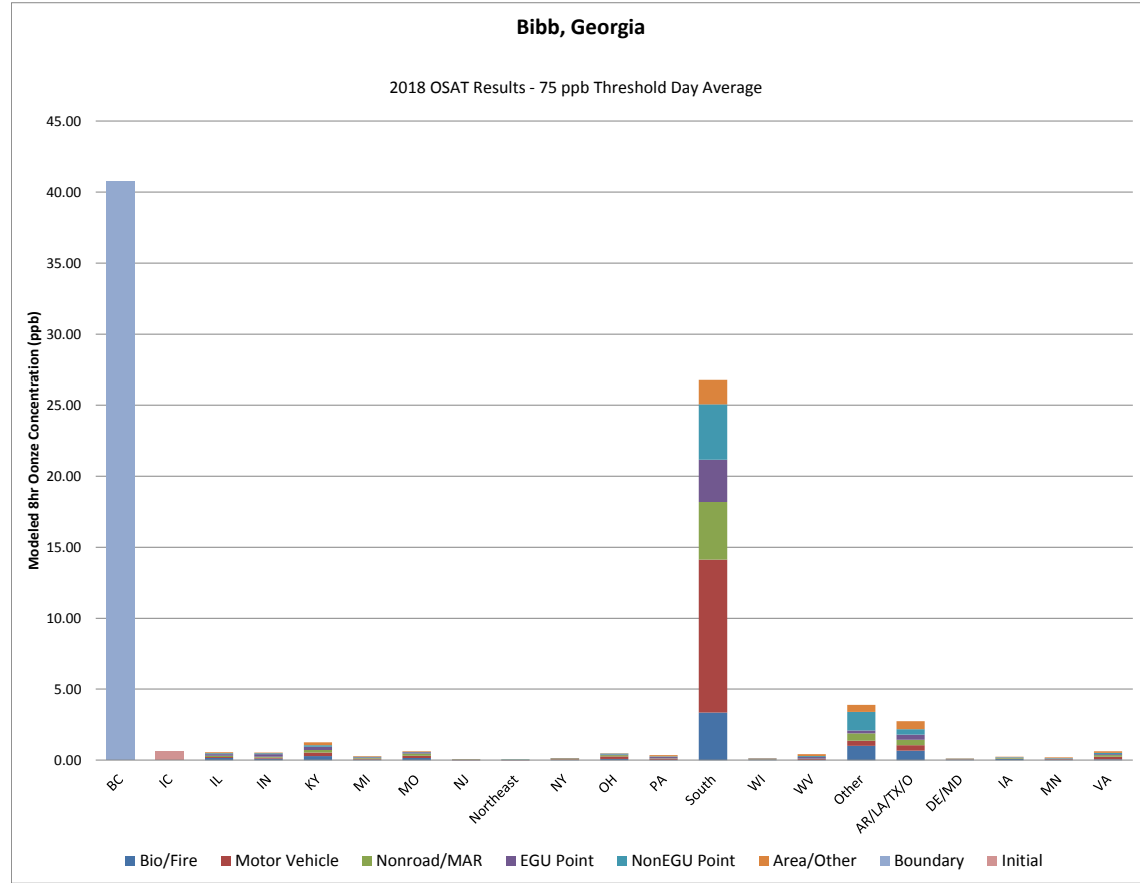

Monitor 130210013 Bibb, Georgia

2018 OSAT Results (Modeled ppb)										
Row Labels	Bio/Fire	Motor Vehicle	Nonroad/MAR	EGU Point	NonEGU Point	Area/Other	Boundary	Initial	Total	% of Total
BC	0.00	0.00	0.00	0.00	0.00	0.00	40.75	0.00	40.75	50%
IC	0.00	0.00	0.00	0.00	0.00	0.00	0.00	0.63	0.63	1%
IL	0.16	0.06	0.10	0.11	0.07	0.06	0.00	0.00	0.56	1%
IN	0.10	0.08	0.07	0.18	0.07	0.03	0.00	0.00	0.53	1%
KY	0.30	0.23	0.19	0.22	0.11	0.20	0.00	0.00	1.25	2%
MI	0.05	0.06	0.04	0.04	0.05	0.04	0.00	0.00	0.28	0%
MO	0.16	0.16	0.14	0.09	0.04	0.04	0.00	0.00	0.63	1%
NJ	0.01	0.01	0.02	0.00	0.01	0.01	0.00	0.00	0.06	0%
Northeast	0.01	0.01	0.01	0.00	0.01	0.00	0.00	0.00	0.04	0%
NY	0.02	0.04	0.04	0.01	0.02	0.02	0.00	0.00	0.15	0%
OH	0.09	0.18	0.09	0.04	0.07	0.03	0.00	0.00	0.50	1%
PA	0.03	0.07	0.04	0.09	0.04	0.08	0.00	0.00	0.35	0%
South	3.36	10.77	4.05	2.97	3.91	1.73	0.00	0.00	26.79	33%
WI	0.04	0.03	0.02	0.01	0.01	0.01	0.00	0.00	0.12	0%
WV	0.03	0.05	0.04	0.11	0.05	0.14	0.00	0.00	0.42	1%
Other	1.00	0.37	0.52	0.20	1.30	0.51	0.00	0.00	3.90	5%
AR/LA/TX/O	0.67	0.39	0.38	0.37	0.38	0.55	0.00	0.00	2.74	3%
DE/MD	0.01	0.03	0.03	0.01	0.02	0.01	0.00	0.00	0.11	0%
IA	0.08	0.03	0.07	0.03	0.02	0.02	0.00	0.00	0.25	0%
MN	0.05	0.03	0.04	0.02	0.02	0.03	0.00	0.00	0.19	0%
VA	0.07	0.18	0.11	0.06	0.09	0.11	0.00	0.00	0.62	1%
Grand Total	6.24	12.78	6.00	4.56	6.29	3.62	40.75	0.63	80.87	100%