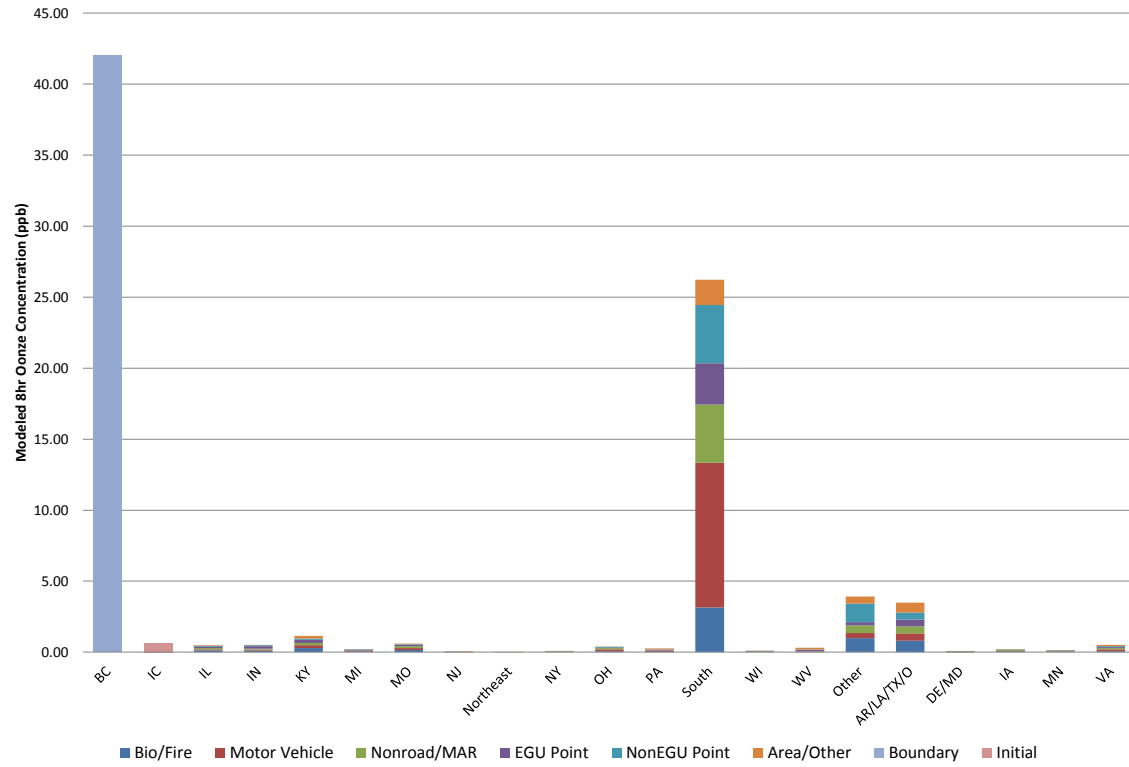

Monitor 130210012 Bibb, Georgia

2018 OSAT Results (Modeled ppb)

Row Labels	Bio/Fire	Motor Vehicle	Nonroad/MAR	EGU Point	NonEGU Point	Area/Other	Boundary	Initial	Total	% of Total
BC	0.00	0.00	0.00	0.00	0.00	0.00	42.02	0.00	42.02	52%
IC	0.00	0.00	0.00	0.00	0.00	0.00	0.00	0.64	0.64	1%
IL	0.14	0.05	0.09	0.10	0.07	0.05	0.00	0.00	0.50	1%
IN	0.10	0.08	0.07	0.18	0.06	0.03	0.00	0.00	0.52	1%
KY	0.28	0.21	0.17	0.21	0.10	0.18	0.00	0.00	1.15	1%
MI	0.04	0.05	0.03	0.03	0.04	0.03	0.00	0.00	0.22	0%
MO	0.15	0.15	0.13	0.09	0.04	0.04	0.00	0.00	0.60	1%
NJ	0.01	0.01	0.01	0.00	0.00	0.01	0.00	0.00	0.04	0%
Northeast	0.00	0.01	0.01	0.00	0.00	0.00	0.00	0.00	0.02	0%
NY	0.01	0.03	0.03	0.00	0.01	0.01	0.00	0.00	0.09	0%
OH	0.07	0.14	0.08	0.03	0.06	0.03	0.00	0.00	0.41	1%
PA	0.03	0.05	0.03	0.07	0.03	0.06	0.00	0.00	0.27	0%
South	3.14	10.19	4.11	2.90	4.10	1.78	0.00	0.00	26.22	32%
WI	0.03	0.02	0.02	0.01	0.01	0.01	0.00	0.00	0.10	0%
WV	0.02	0.04	0.03	0.08	0.04	0.11	0.00	0.00	0.32	0%
Other	0.98	0.36	0.56	0.21	1.32	0.48	0.00	0.00	3.91	5%
AR/LA/TX/O	0.80	0.52	0.50	0.48	0.50	0.69	0.00	0.00	3.49	4%
DE/MD	0.01	0.02	0.02	0.01	0.01	0.01	0.00	0.00	0.08	0%
IA	0.07	0.02	0.06	0.02	0.02	0.02	0.00	0.00	0.21	0%
MN	0.04	0.03	0.03	0.02	0.02	0.02	0.00	0.00	0.16	0%
VA	0.06	0.15	0.09	0.05	0.07	0.09	0.00	0.00	0.51	1%
Grand Total	5.98	12.13	6.07	4.49	6.50	3.65	42.02	0.64	81.48	100%

Bibb, Georgia

2018 OSAT Results - 75 ppb Threshold Day Average