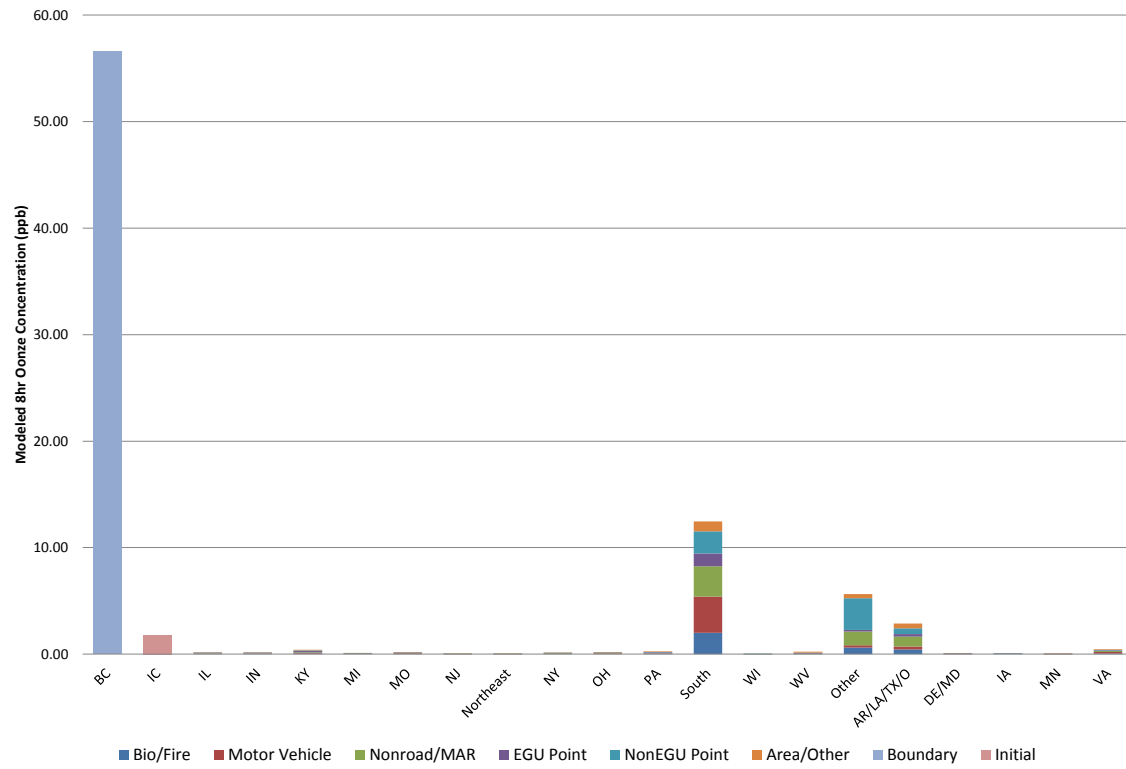

Monitor 121290001 Wakulla, Florida

2018 OSAT Results (Modeled ppb)

Row Labels	Bio/Fire	Motor Vehicle	Nonroad/MAR	EGU Point	NonEGU Point	Area/Other	Boundary	Initial	Total	% of Total
BC	0.00	0.00	0.00	0.00	0.00	0.00	56.56	0.00	56.56	69%
IC	0.00	0.00	0.00	0.00	0.00	0.00	0.00	1.81	1.81	2%
IL	0.06	0.02	0.04	0.03	0.02	0.02	0.00	0.00	0.19	0%
IN	0.03	0.03	0.02	0.07	0.02	0.01	0.00	0.00	0.18	0%
KY	0.05	0.07	0.05	0.14	0.04	0.08	0.00	0.00	0.43	1%
MI	0.02	0.03	0.02	0.02	0.02	0.02	0.00	0.00	0.13	0%
MO	0.06	0.06	0.04	0.03	0.01	0.02	0.00	0.00	0.22	0%
NJ	0.01	0.02	0.03	0.00	0.01	0.01	0.00	0.00	0.08	0%
Northeast	0.01	0.03	0.03	0.00	0.01	0.01	0.00	0.00	0.09	0%
NY	0.02	0.05	0.04	0.01	0.02	0.02	0.00	0.00	0.16	0%
OH	0.03	0.07	0.04	0.02	0.03	0.01	0.00	0.00	0.20	0%
PA	0.02	0.05	0.03	0.08	0.03	0.06	0.00	0.00	0.27	0%
South	2.00	3.41	2.84	1.20	2.08	0.94	0.00	0.00	12.47	15%
WI	0.01	0.01	0.01	0.00	0.01	0.00	0.00	0.00	0.04	0%
WV	0.02	0.03	0.02	0.06	0.03	0.08	0.00	0.00	0.24	0%
Other	0.62	0.23	1.29	0.14	2.97	0.40	0.00	0.00	5.65	7%
AR/LA/TX/O	0.44	0.29	0.92	0.23	0.56	0.44	0.00	0.00	2.88	3%
DE/MD	0.01	0.03	0.03	0.01	0.02	0.01	0.00	0.00	0.11	0%
IA	0.03	0.01	0.02	0.01	0.01	0.00	0.00	0.00	0.08	0%
MN	0.01	0.01	0.01	0.01	0.00	0.01	0.00	0.00	0.05	0%
VA	0.05	0.15	0.10	0.05	0.08	0.06	0.00	0.00	0.49	1%
Grand Total	3.50	4.60	5.58	2.11	5.97	2.20	56.56	1.81	82.33	100%

Wakulla, Florida

2018 OSAT Results - 75 ppb Threshold Day Average