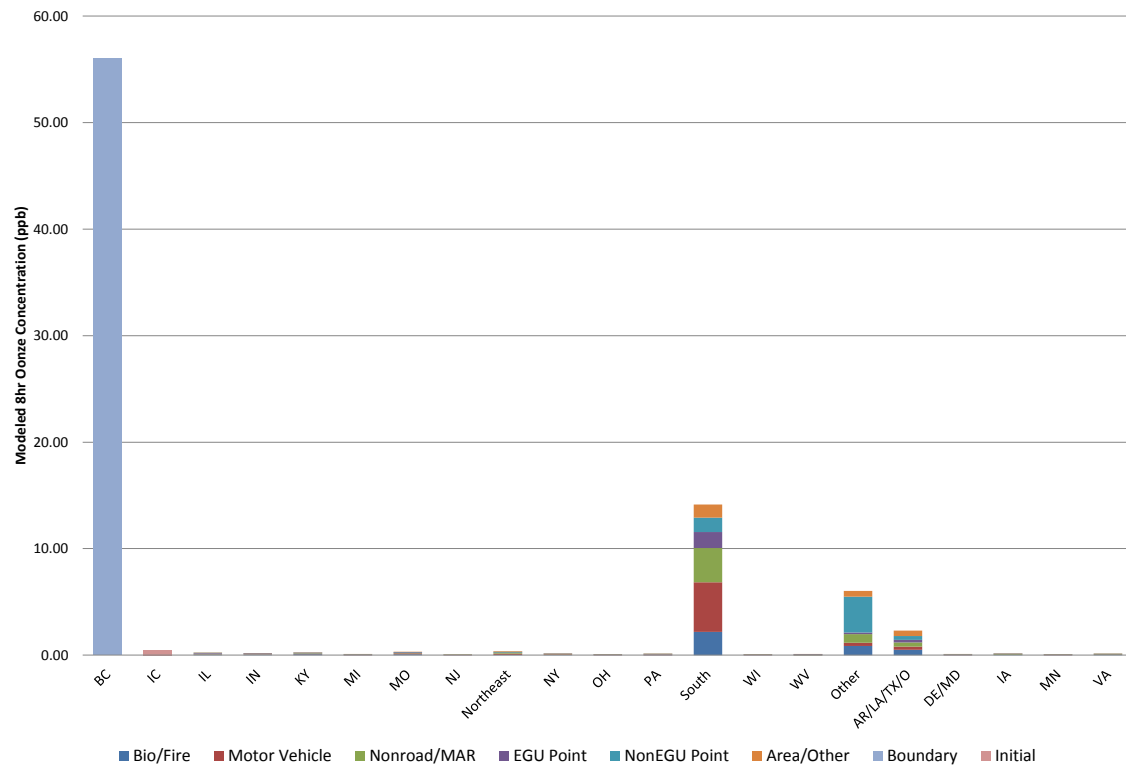

Monitor 121275002 Volusia, Florida

2018 OSAT Results (Modeled ppb)

Row Labels	Bio/Fire	Motor Vehicle	Nonroad/MAR	EGU Point	NonEGU Point	Area/Other	Boundary	Initial	Total	% of Total
BC	0.00	0.00	0.00	0.00	0.00	0.00	55.98	0.00	55.98	68%
IC	0.00	0.00	0.00	0.00	0.00	0.00	0.00	0.52	0.52	1%
IL	0.07	0.03	0.05	0.05	0.04	0.03	0.00	0.00	0.27	0%
IN	0.04	0.03	0.03	0.07	0.03	0.01	0.00	0.00	0.21	0%
KY	0.08	0.05	0.05	0.05	0.03	0.03	0.00	0.00	0.29	0%
MI	0.02	0.02	0.02	0.02	0.02	0.02	0.00	0.00	0.12	0%
MO	0.09	0.08	0.08	0.04	0.02	0.02	0.00	0.00	0.33	0%
NJ	0.01	0.02	0.03	0.00	0.01	0.01	0.00	0.00	0.08	0%
Northeast	0.03	0.13	0.11	0.01	0.06	0.04	0.00	0.00	0.38	0%
NY	0.02	0.06	0.05	0.01	0.03	0.02	0.00	0.00	0.19	0%
OH	0.01	0.03	0.02	0.01	0.01	0.01	0.00	0.00	0.09	0%
PA	0.01	0.04	0.03	0.04	0.02	0.04	0.00	0.00	0.18	0%
South	2.18	4.67	3.22	1.50	1.35	1.21	0.00	0.00	14.13	17%
WI	0.02	0.02	0.02	0.01	0.01	0.01	0.00	0.00	0.09	0%
WV	0.01	0.01	0.01	0.05	0.01	0.03	0.00	0.00	0.12	0%
Other	0.87	0.31	0.79	0.15	3.38	0.53	0.00	0.00	6.03	7%
AR/LA/TX/O	0.50	0.30	0.40	0.23	0.37	0.51	0.00	0.00	2.31	3%
DE/MD	0.01	0.02	0.03	0.01	0.02	0.01	0.00	0.00	0.10	0%
IA	0.05	0.02	0.05	0.02	0.02	0.01	0.00	0.00	0.17	0%
MN	0.02	0.01	0.02	0.01	0.01	0.01	0.00	0.00	0.08	0%
VA	0.02	0.05	0.04	0.02	0.03	0.02	0.00	0.00	0.18	0%
Grand Total	4.06	5.90	5.05	2.30	5.47	2.57	55.98	0.52	81.85	100%

Volusia, Florida

2018 OSAT Results - 75 ppb Threshold Day Average